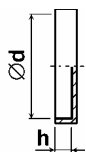

Návleky kruhové průmyslové Typ: 062d-110-dxh
Materiál: PE, Barva: červená

$\varnothing d$	h	$\varnothing d$	h
8.9	8.0	53.5	12.3
19.0	13.0	57.5	12.5
22.1	11.0	59.5	12.5
25.5	13.1	63.0	12.6
28.5	13.3	66.4	11.0
31.7	12.8	69.8	12.1
34.7	12.5	72.5	12.6
38.0	12.2	75.5	12.3
41.2	12.8	79.4	12.7
44.5	12.4	82.0	12.3
47.0	12.4	85.0	12.2
50.3	11.7		

Návleky kruhové průmyslové Typ: 062-068-dxh
Materiál: PE, Barva: přírodní

$\varnothing d$	h	$\varnothing d$	h	$\varnothing d$	h	$\varnothing d$	h
4.0	22.0	35.0	27.0	100.0	31.0	225.0	39.0
5.0	18.0	36.5	20.0	101.6	30.0	232.0	40.0
6.0	18.0	38.0	20.0	103.0	40.0	242.0	50.0
6.4	18.0	40.0	27.0	106.0	40.0	245.0	49.0
7.0	18.0	41.3	19.5	108.0	35.0	250.0	47.0
8.0	19.0	42.4	20.0	110.0	38.0	267.0	43.0
9.6	18.0	44.5	20.0	114.3	33.0	273.0	50.0
10.0	18.0	45.4	20.0	116.3	40.0	323.9	55.0
11.0	15.0	47.5	25.0	117.5	40.0	355.6	56.0
11.5	19.5	48.3	25.0	121.0	38.0	366.0	54.0
12.0	19.5	51.0	27.5	125.0	35.0	400.0	65.0
12.7	19.0	52.0	33.0	127.0	35.0	406.4	60.5
13.0	18.0	52.8	23.0	130.0	40.0	419.0	60.0
13.7	18.0	54.0	27.5	133.0	40.0	450.0	65.0
14.0	20.0	55.0	29.0	136.0	40.0	457.2	63.0
15.0	18.0	57.0	26.5	138.0	32.5	508.0	65.0
15.5	15.0	59.0	30.0	139.7	33.5	558.8	60.0
16.0	20.0	60.3	27.0	141.3	34.5	609.6	61.0
17.2	20.0	63.5	27.0	146.0	40.0	660.4	100.0
18.0	18.0	65.0	30.0	148.0	35.0	711.2	115.0
18.5	18.0	67.0	30.0	152.4	40.0	762.0	115.0
19.0	18.0	70.0	34.5	156.0	40.0	812.8	115.0
20.0	20.0	73.0	20.0	159.0	37.0	863.6	170.0
21.3	16.0	75.0	38.0	165.0	40.0	914.4	115.0
22.0	20.0	76.0	28.0	168.3	38.5	965.2	180.0
23.2	17.0	77.0	35.0	170.0	45.0	1016.0	115.0
24.0	17.0	78.0	26.0	176.0	40.0	1066.8	115.0
24.8	17.0	80.0	29.5	177.8	40.0	1117.6	125.0
25.4	20.0	82.0	30.0	180.0	40.0	1219.2	115.0
26.0	20.0	83.0	30.0	185.0	40.0	1320.8	150.0
26.9	23.5	85.0	30.0	190.0	40.0	1422.4	150.0
28.5	23.5	88.9	34.0	193.7	42.0	1524.0	150.0
30.0	27.5	92.4	25.0	200.0	50.0	1625.6	150.0
31.8	20.0	95.0	37.5	210.0	40.0		
33.7	20.0	98.0	37.5	219.1	45.0		