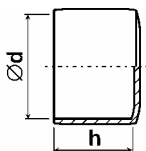

$\varnothing d$	h
25.0	37.0
31.0	39.0
43.0	43.0
57.0	44.0
70.0	47.0
81.5	54.0

Návleky kruhové průmyslové Typ: 062-388-dxh
Materiál: PE, Barva: přírodní