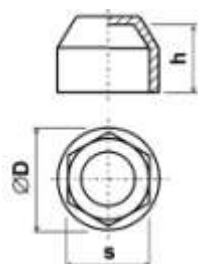

Krytky matic Typ: 034-048-M(s)
Materiál: PE; Barva: černá, bílá

<i>M</i>	<i>s</i>	<i>h</i>	$\varnothing D$
M 6	10	7.3	13.0
M 8	13	9.7	16.0

Krytky matic Typ: 034-007-M(s)
Materiál: PE; Barva: černá, bílá

<i>M</i>	<i>s</i>	<i>h</i>	$\varnothing D$
M 5	8	3.2	10.5
M 6	10	5.0	12.5
M 8	13	5.5	16.5
M 8	14	5.5	19.0
M10	16	7.0	21.0
M10	17	7.5	22.0
M12	18	8.0	23.5
M12	19	8.0	24.0

Krytky matic Typ: 034a-007-M(s)
Materiál: PE; Barva: černá, bílá

<i>M</i>	<i>s</i>	<i>h</i>	$\varnothing D$
M 5	8	6.5	10.5
M 6	10	8.0	13.0
M 8	13	10.0	16.0
M 8	14	12.5	19.0
M10	16	14.0	21.0
M10	17	16.5	22.5
M12	18	17.0	23.5
M12	19	18.5	25.0
M14	21	20.0	28.5
M16	24	37.5	32.5
M24	36	44.0	45.0

Krytky matic Typ: 034a-003-M(s) vysoká
Materiál: PE; Barva: černá

<i>M</i>	<i>s</i>	<i>h</i>	<i>ØD</i>
M 6	10	14.0	14.0
M 8	13	18.0	19.5
M10	17	22.5	24.0
M12	19	25.5	27.5
M16	24	34.0	33.5
M20	30	41.0	41.0
M22	32	46.0	43.0