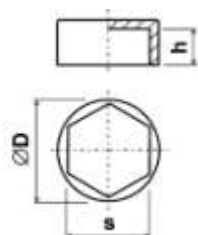

Krytky matic Typ: 034-048-M(s)
Materiál: PE; Barva: černá, bílá

<i>M</i>	<i>s</i>	<i>h</i>	$\varnothing D$
M 6	10	7.3	13.0
M 8	13	9.7	16.0

Krytky matic Typ: 034-007-M(s)
Materiál: PE; Barva: černá, bílá

<i>M</i>	<i>s</i>	<i>h</i>	$\varnothing D$
M 5	8	3.2	10.5
M 6	10	5.0	12.5
M 8	13	5.5	16.5
M 8	14	5.5	19.0
M10	16	7.0	21.0
M10	17	7.5	22.0
M12	18	8.0	23.5
M12	19	8.0	24.0

Krytky matic Typ: 034a-007-M(s)
Materiál: PE; Barva: černá, bílá

<i>M</i>	<i>s</i>	<i>h</i>	$\varnothing D$
M 5	8	6.5	10.5
M 6	10	8.0	13.0
M 8	13	10.0	16.0
M 8	14	12.5	19.0
M10	16	14.0	21.0
M10	17	16.5	22.5
M12	18	17.0	23.5
M12	19	18.5	25.0
M14	21	20.0	28.5
M16	24	37.5	32.5
M24	36	44.0	45.0

Krytky matic Typ: 034a-003-M(s) vysoká
Materiál: PE; Barva: černá

<i>M</i>	<i>s</i>	<i>h</i>	<i>ØD</i>
M 6	10	14.0	14.0
M 8	13	18.0	19.5
M10	17	22.5	24.0
M12	19	25.5	27.5
M16	24	34.0	33.5
M20	30	41.0	41.0
M22	32	46.0	43.0