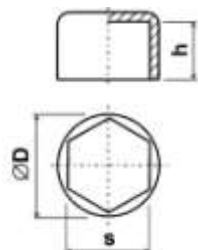

Krytky matic Typ: 034-048-M(s)
Materiál: PE; Barva: černá, bílá

<i>M</i>	<i>s</i>	<i>h</i>	$\varnothing D$
M 6	10	7.3	13.0
M 8	13	9.7	16.0

Krytky matic Typ: 034-007-M(s)
Materiál: PE; Barva: černá, bílá

<i>M</i>	<i>s</i>	<i>h</i>	$\varnothing D$
M 5	8	3.2	10.5
M 6	10	5.0	12.5
M 8	13	5.5	16.5
M 8	14	5.5	19.0
M10	16	7.0	21.0
M10	17	7.5	22.0
M12	18	8.0	23.5
M12	19	8.0	24.0

Krytky matic Typ: 034a-007-M(s)
Materiál: PE; Barva: černá, bílá

<i>M</i>	<i>s</i>	<i>h</i>	$\varnothing D$
M 5	8	6.5	10.5
M 6	10	8.0	13.0
M 8	13	10.0	16.0
M 8	14	12.5	19.0
M10	16	14.0	21.0
M10	17	16.5	22.5
M12	18	17.0	23.5
M12	19	18.5	25.0
M14	21	20.0	28.5
M16	24	37.5	32.5
M24	36	44.0	45.0

Krytky matic Typ: 034a-003-M(s) vysoká
Materiál: PE; Barva: černá

<i>M</i>	<i>s</i>	<i>h</i>	<i>ØD</i>
M 6	10	14.0	14.0
M 8	13	18.0	19.5
M10	17	22.5	24.0
M12	19	25.5	27.5
M16	24	34.0	33.5
M20	30	41.0	41.0
M22	32	46.0	43.0