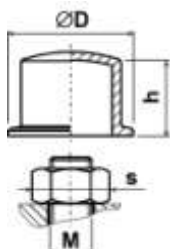

Krytky matic Typ: 034-003-M(s)
Materiál: PE; Barva: černá

<i>M</i>	<i>s</i>	<i>h</i>	<i>ØD</i>
M 6	10	8.5	15.0
M 8	13	12.0	19.5
M10	17	14.0	23.5
M12	19	16.0	27.0
M14	22	20.0	30.0
M16	24	20.5	33.5
M20	30	20.5	41.0