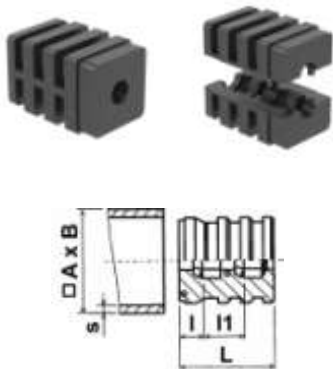

**Spojky jáklů Typ: 608-142-AxB/M**  
Materiál: PA; Barva: černá

A	B	s	M	l	l1	L
18.0	18.0	1.5	M 8	10.0	30.0	43.0
20.0	20.0	1.0	M 8	12.0	-	30.0
20.0	20.0	1.0	M 8	10.0	30.0	43.0
20.0	20.0	1.5	M 6	12.0	32.0	42.0
20.0	20.0	1.5	M 8	10.0	30.0	43.0
20.0	20.0	2.0	M 8	10.0	30.0	43.0
22.0	22.0	1.5	M 6	12.0	32.0	41.0
22.0	22.0	1.5	M 8	10.0	30.0	42.0
25.0	25.0	1.5	M 8	10.0	30.0	42.0
25.0	25.0	1.5	M10	10.0	30.0	42.0
25.0	25.0	2.0	M 8	10.0	30.0	43.0
30.0	30.0	1.5	M10	10.0	30.0	42.0
30.0	30.0	2.0	M 8	10.0	30.0	41.0
30.0	30.0	2.0	M10	10.0	30.0	41.0
35.0	35.0	2.0	M10	10.0	30.0	42.0
40.0	40.0	1.2	M10	10.0	30.0	40.0
40.0	40.0	1.2	M12	8.0	28.0	40.0
40.0	40.0	2.0	M10	10.0	30.0	42.0
40.0	40.0	3.0	M 8	11.0	30.0	42.0
40.0	40.0	3.0	M10	10.0	30.0	41.0
45.0	45.0	1.5	M10	6.0	26.0	39.0
30.0	15.0	1.5	M 6	12.0	32.0	42.0
30.0	20.0	1.5	M 6	12.0	32.0	41.0
30.0	20.0	1.5	M 8	10.0	30.0	41.5
30.0	20.0	2.0	M 6	12.0	32.0	46.0
35.0	25.0	1.5	M10	10.0	30.0	41.0
40.0	15.0	2.0	M 5	14.0	33.0	42.0
40.0	20.0	1.5	M 8	10.0	30.0	42.0
40.0	25.0	2.0	M10	10.0	30.0	42.0
50.0	25.0	2.0	M10	8.5	25.0	37.0
50.0	30.0	1.5	M10	10.0	30.0	42.0
50.0	30.0	2.0	M10	8.0	25.0	38.0
60.0	20.0	2.0	M 8	12.0	30.0	42.0
60.0	30.0	2.0	M10	10.0	30.0	40.0
60.0	40.0	2.0	M10	9.0	26.0	39.0

**Poznámka:** Spojky jsou zajištěny v jáklu na principu hmoždinky a jsou dodávány bez matic.