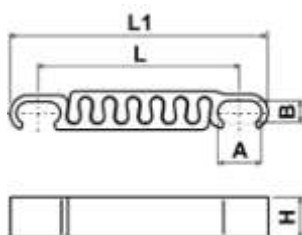

**Spojky trubek (oválných) Typ: 301-037-AxB/AxB**  
Materiál: PP; Barva: černá

A	B	L	L1	H
30.0	15.0	90.5	140.0	25.0

**Spojky trubek (oválných) Typ: 301a-037-AxB/AxB**  
Materiál: PP; Barva: černá

A	B	L	L(max)	L1	L1(max)	H
30.0	15.0	137.0	214.0	177.0	254.0	27.0

**Poznámka:** Pro řazení židlí.