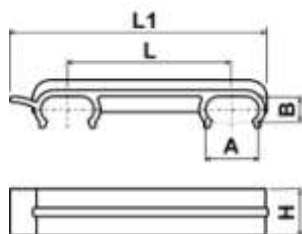

**Spojky trubek (oválných) Typ: 301-037-AxB/AxB**  
Materiál: PP; Barva: černá

A	B	L	L1	H
30.0	15.0	90.5	140.0	25.0

**Spojky trubek (oválných) Typ: 301a-037-AxB/AxB**  
Materiál: PP; Barva: černá

A	B	L	L(max)	L1	L1(max)	H
30.0	15.0	137.0	214.0	177.0	254.0	27.0

**Poznámka:** Pro řazení židlí.