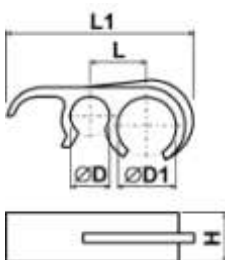

**Spojky trubek Typ: 302-037-D/D(L)**  
Materiál: PP; Barva: černá

<i>D</i>	<i>L</i>	<i>L1</i>	<i>H</i>
14.0	101.0	144.0	18.0
14.0	138.0	187.0	22.0

**Spojky trubek Typ: 302-037-D/D**  
Materiál: PP; Barva: přírodní

<i>D</i>	<i>L</i>	<i>L1</i>	<i>H</i>
15.0-16.0	36.0	85.0	23.0
24.0-25.0	89.0	137.0	25.0

**Spojky trubek Typ: 302-037-D/D1**  
Materiál: PP; Barva: přírodní

<i>D</i>	<i>D1</i>	<i>L</i>	<i>L1</i>	<i>H</i>
16.0	25.0	23.0	77.0	20.0

**Spojky trubek Typ: 302a-037-D/D**  
Materiál: PP; Barva: černá

<i>D</i>	<i>L</i>	<i>L1</i>	<i>H</i>
18.0-20.0	124.0	204.0	27.0

**Poznámka:** Pro řazení židlí.