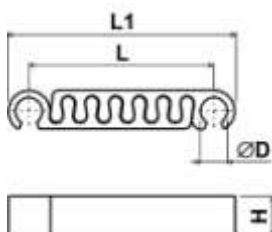

**Spojky trubek Typ: 302-037-D/D(L)**  
Materiál: PP; Barva: černá

<i>D</i>	<i>L</i>	<i>L1</i>	<i>H</i>
14.0	101.0	144.0	18.0
14.0	138.0	187.0	22.0

**Spojky trubek Typ: 302-037-D/D**  
Materiál: PP; Barva: přírodní

<i>D</i>	<i>L</i>	<i>L1</i>	<i>H</i>
15.0-16.0	36.0	85.0	23.0
24.0-25.0	89.0	137.0	25.0

**Spojky trubek Typ: 302-037-D/D1**  
Materiál: PP; Barva: přírodní

<i>D</i>	<i>D1</i>	<i>L</i>	<i>L1</i>	<i>H</i>
16.0	25.0	23.0	77.0	20.0

**Spojky trubek Typ: 302a-037-D/D**  
Materiál: PP; Barva: černá

<i>D</i>	<i>L</i>	<i>L1</i>	<i>H</i>
18.0-20.0	124.0	204.0	27.0

**Poznámka:** Pro řazení židlí.