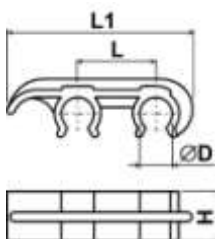

**Spojky trubek Typ: 302-037-D/D(L)**  
Materiál: PP; Barva: černá

<i>D</i>	<i>L</i>	<i>L1</i>	<i>H</i>
14.0	101.0	144.0	18.0
14.0	138.0	187.0	22.0

**Spojky trubek Typ: 302-037-D/D**  
Materiál: PP; Barva: přírodní

<i>D</i>	<i>L</i>	<i>L1</i>	<i>H</i>
15.0-16.0	36.0	85.0	23.0
24.0-25.0	89.0	137.0	25.0

**Spojky trubek Typ: 302-037-D/D1**  
Materiál: PP; Barva: přírodní

<i>D</i>	<i>D1</i>	<i>L</i>	<i>L1</i>	<i>H</i>
16.0	25.0	23.0	77.0	20.0

**Spojky trubek Typ: 302a-037-D/D**  
Materiál: PP; Barva: černá

<i>D</i>	<i>L</i>	<i>L1</i>	<i>H</i>
18.0-20.0	124.0	204.0	27.0

**Poznámka:** Pro řazení židlí.