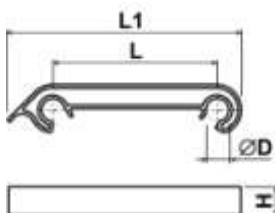

**Spojky trubek Typ: 302-037-D/D(L)**  
Materiál: PP; Barva: černá

<i>D</i>	<i>L</i>	<i>L1</i>	<i>H</i>
14.0	101.0	144.0	18.0
14.0	138.0	187.0	22.0

**Spojky trubek Typ: 302-037-D/D**  
Materiál: PP; Barva: přírodní

<i>D</i>	<i>L</i>	<i>L1</i>	<i>H</i>
15.0-16.0	36.0	85.0	23.0
24.0-25.0	89.0	137.0	25.0

**Spojky trubek Typ: 302-037-D/D1**  
Materiál: PP; Barva: přírodní

<i>D</i>	<i>D1</i>	<i>L</i>	<i>L1</i>	<i>H</i>
16.0	25.0	23.0	77.0	20.0

**Spojky trubek Typ: 302a-037-D/D**  
Materiál: PP; Barva: černá

<i>D</i>	<i>L</i>	<i>L1</i>	<i>H</i>
18.0-20.0	124.0	204.0	27.0

**Poznámka:** Pro řazení židlí.