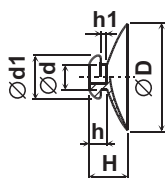

Přísavky

Typ: 071-143-D d/d1

Materiál: PVC Barva: přírodní

ØD	Ød	Ød1	H	h	h1	min. odběr
20.0	4.5	8.0	11.0	4.0	2.0	1000 ▲▲
20.0	11.0	13.5	11.0	4.0	1.0	1000 ▲▲
30.0	8.0	12.0	14.0	7.0	2.0	25 ▲
35.0	8.0	12.5	15.0	7.0	2.0	250 ▲▲
40.0	8.0	12.5	17.0	7.0	2.0	250 ▲▲
40.0	10.0	15.0	16.0	6.0	2.0	250 ▲▲
54.0	8.0	12.0	17.0	7.0	2.0	250 ▲▲
60.0	10.5	17.0	16.0	6.0	3.0	250 ▲▲