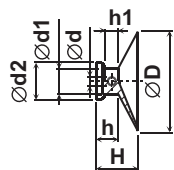

Přisavky

Typ: 071c-110-D s otvorem d
Materiál: PVC Barva: přírodní

ØD	Ød	Ød1	Ød2	H	h	h1	min. odběr
46.0	4.0	12.0	17.0	20.0	10.0	7.0	100 ▲▲