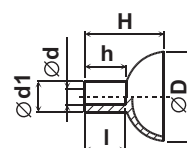

Přisavky

Typ: 071-037-D dxl
Materiál: PVC Barva: přírodní

ØD	Ød	l	Ød1	H	h	min. odběr
15.0	3.5	9.0	6.0	13.0	10.0	2500 ■
20.0	3.5	9.0	6.0	15.0	9.0	2500 ■

Přisavky

Typ: 071-143-D se skřípcem plastovým
Materiál: PVC, skřípec PA Barva: přírodní, skřípec černý