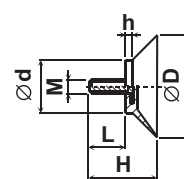

ØD	Ød	Ød1	H	h	h1	min. odběr
25.4	6.5	8.5	17.5	10.0	5.0	50 ▲

Přísavky

Typ: 071-143-D se závitem MxL

Materiál: PVC, závit pozinkovaný

Barva: přírodní

ØD	M x L	Ød	H	h	min. odběr
30.0	M 4 x 6	16.0	15.0	2.0	250 ▲▲
30.0	M 4 x 11	16.0	20.0	2.0	250 ▲▲
35.0	M 4 x 6	16.0	15.0	3.0	250 ▲▲
35.0	M 4 x 11	16.0	20.0	3.0	250 ▲▲
40.0	M 4 x 6	16.0	19.0	3.0	250 ▲▲
40.0	M 4 x 11	16.0	24.0	3.0	250 ▲▲
50.0	M 4 x 6	16.0	20.0	3.0	250 ▲▲
50.0	M 4 x 11	16.0	25.0	3.0	250 ▲▲