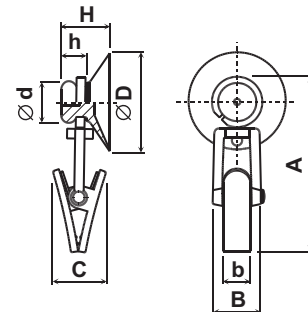

Přisavky

Typ: 071-037-D dxl
Materiál: PVC Barva: přírodní

ØD	Ød	l	Ød1	H	h	min. odběr
15.0	3.5	9.0	6.0	13.0	10.0	2500 ■
20.0	3.5	9.0	6.0	15.0	9.0	2500 ■

Přisavky

Typ: 071-143-D se skřípcem plastovým
Materiál: PVC, skřípec PA Barva: přírodní, skřípec černý