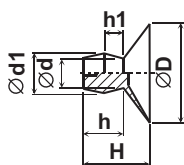

Přísavky

Typ: 071b-068-D d/d1

Materiál: PVC Barva: přírodní

ØD	Ød	Ød1	H	h	h1	min. odběr
25.0	7.5	10.0	17.0	10.0	5.0	100 ▲▲
35.0	11.0	13.0	19.0	9.0	4.5	100 ▲▲