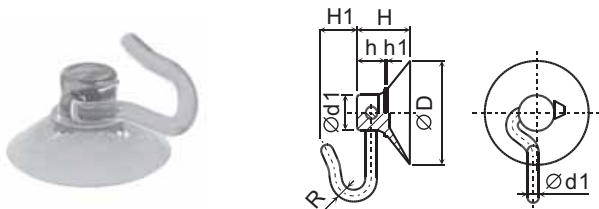

Přísavky

Typ: 071-143-D s háčkem plastovým
Materiál: PVC, háček PC

Barva: přírodní

ØD	Ød	H	H1	h	h1	Ød1	R	min. odběr
35.0	12.0	17.0	12.0	9.0	1.0	4.0	8.0	250 ▲M
40.0	12.0	17.0	12.0	9.0	1.0	4.0	8.0	250 ▲M
50.0	12.0	20.0	12.0	9.0	1.0	4.0	8.0	250 ▲M