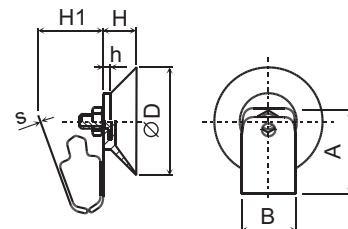

Přisavky

Typ: 071-143-D se skřípcem kovovým
Materiál: PVC, skřípec pochromovaný Barva: přírodní

ØD	H	H1	h	A	B	s	min. odběr
30.0	15.0	16.0	2.0	31.5	20.0	0.4	50 ▲M
35.0	15.0	16.0	3.0	31.5	20.0	0.4	50 ▲M
40.0	19.0	16.0	3.0	31.5	20.0	0.4	50 ▲M
50.0	20.0	16.0	3.0	31.5	20.0	0.4	50 ▲M