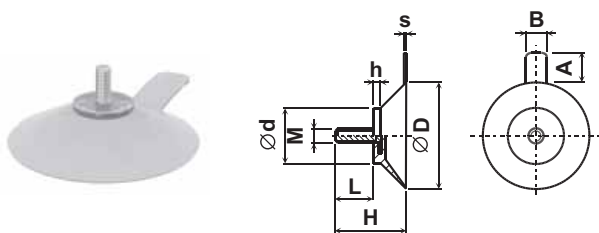

Přísavky

Typ: 071d-143-D se závitem MxL
Materiál: PVC, závit pozinkovaný

Barva: přírodní

POZNÁMKA: Průměry 80, 100 a 130 se vyrábějí také v černém provedení a na zakázku je lze dodat rovněž se závitem M4, M5 a M8 v délce 8-57 mm.

ØD	M x L	Ød	H	h	A	B	s	min. odběr
50.0	M 4 x 6	16.0	20.0	3.0	19.0	10.0	1.0	250 ▲M
50.0	M 4 x 11	16.0	25.0	3.0	19.0	10.0	1.0	250 ▲M
80.0	M 6 x 17	30.0	30.0	5.0	3.0	3.0	1.0	50 ▲M
100.0	M 6 x 17	45.0	32.0	8.0	6.0	6.0	1.0	50 ▲M
130.0	M 6 x 17	53.0	34.0	7.0	15.0	15.0	1.0	50 ▲M