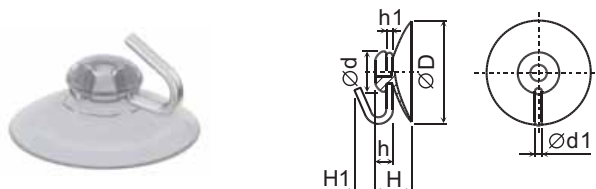

Přísavky

Typ: 071-143-D s háčkem kovovým
Materiál: PVC, háček poniklovaný

Barva: přírodní

ØD	Ød	H	H1	h	h1	Ød1	min. odběr
20.0	13.5	11.0	8.0	4.0	1.0	2.0	1000 ▲M
40.0	15.0	16.0	7.0	6.0	2.0	2.0	250 ▲M
60.0	17.0	16.0	15.0	6.0	3.0	2.0	250 ▲M