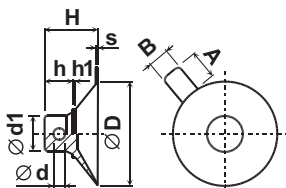

Přisavky

Typ: 071f-143-D s otvorem d
Materiál: PVC Barva: přírodní

ØD	Ød	Ød1	H	h	h1	A	B	s	min. odběr
50.0	3.5	12.0	20.0	9.0	1.0	19.0	10.0	1.0	1000 ▲M