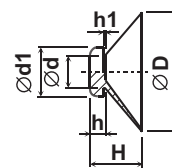

ØD	Ød	Ød1	H	h	h1	min. odběr
42.5	12.0	18.0	21.5	6.0	1.0	100 ▲▲

Přísavky

Typ: 071-110-D d/d1

Materiál: PVC Barva: přírodní

ØD	Ød	Ød1	H	h	h1	min. odběr
19.0	6.3	8.3	10.0	6.0	2.0	250 ▲▲
22.0	3.0	8.0	8.5	4.0	2.0	250 ▲▲
30.0	7.5	11.6	11.4	5.0	2.0	250 ▲▲
35.0	10.0	14.0	12.5	5.0	2.0	100 ▲▲
40.0	10.0	13.7	15.2	5.0	2.0	100 ▲▲
40.0	11.0	15.0	19.0	6.0	2.5	25 ▲
45.0	10.8	14.9	15.0	6.5	3.0	100 ▲▲
50.0	11.8	15.2	18.9	8.0	4.0	100 ▲▲
55.0	11.5	15.9	20.5	9.0	4.0	50 ▲▲
63.0	12.7	18.3	20.0	10.0	4.5	50 ▲▲