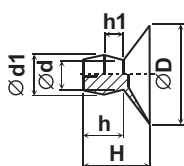

ØD	Ød	Ød1	H	h	h1	min. odběr
25.4	6.5	8.5	17.5	10.0	5.0	50 ▲

Přísavky

Typ: 071-143-D se závitem MxL

Materiál: PVC, závit pozinkovaný

Barva: přírodní

ØD	M x L	Ød	H	h	min. odběr
30.0	M 4 x 6	16.0	15.0	2.0	250 ▲▲
30.0	M 4 x 11	16.0	20.0	2.0	250 ▲▲
35.0	M 4 x 6	16.0	15.0	3.0	250 ▲▲
35.0	M 4 x 11	16.0	20.0	3.0	250 ▲▲
40.0	M 4 x 6	16.0	19.0	3.0	250 ▲▲
40.0	M 4 x 11	16.0	24.0	3.0	250 ▲▲
50.0	M 4 x 6	16.0	20.0	3.0	250 ▲▲
50.0	M 4 x 11	16.0	25.0	3.0	250 ▲▲