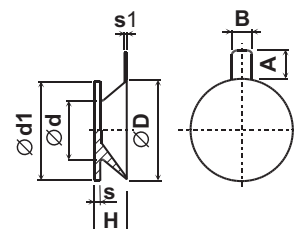

Přísavky

Typ: 071b-143-D d/d1

Materiál: PVC Barva: přírodní

ØD	Ød	Ød1	H	s	A	B	s1	min. odběr
45.0	25.0	50.0	10.0	2.0	15.0	8.0	1.0	250 ▲▲