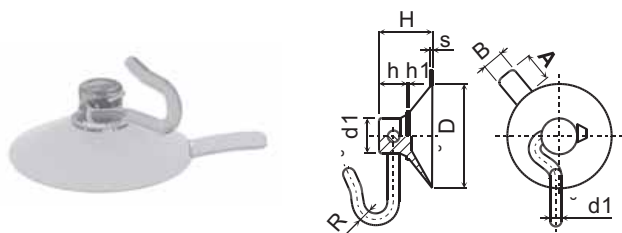

Přísavky

Typ: 071e-143-D s háčkem plastovým
Materiál: PVC, háček PC

Barva: přírodní

ØD	Ød	H	H1	h	h1	Ød1	R	A	B	s	min. odběr
50.0	12.0	17.0	12.0	9.0	1.0	4.0	8.0	19.0	10.0	1.0	250 ▲M