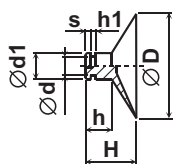

Přísavky

Typ: 071a-110-D d/d1
Materiál: PVC, spona: PA Barva: přírodní

POZNÁMKA: S vyjímatelnou sponou.

ØD	Ød	Ød1	Ød2	H	h	h1	s	min. odběr
42.0	3.5	16.0	11.5	20.0	11.0	2.0	0.5	100 ▲▲

Přisavky

Typ: 071a-068-D d/d1
Materiál: PVC Barva: přírodní