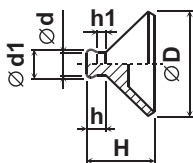

Přísavky

Typ: 071-037-D d/d1
Materiál: PVC Barva: černá, přírodní

ØD	Ød	Ød1	H	h	h1	min. odběr
20.0	4.0	6.0	15.0	4.0	2.0	50 ▲
25.0	5.0	7.0	17.0	5.0	2.0	50 ▲
30.0	6.5	8.0	19.0	5.5	2.5	2500 ■