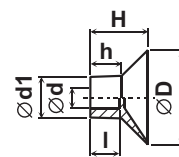

Přisavky

Typ: 071g-143-D/D1
Materiál: PVC Barva: přírodní

ØD	ØD1	Ød	H	min. odběr
35.0	35.0	22.0	18.0	250 ▲M

Přisavky

Typ: 071-143-D dxl
Materiál: PVC Barva: přírodní

ØD	Ød	l	Ød1	H	h	min. odběr
10.0	1.0	4.0	5.0	7.0	4.5	1000 ▲M
18.0	4.0	5.0	8.0	11.0	6.0	1000 ▲M
38.0	4.8	6.5	12.0	15.0	4.5	250 ▲M
60.0	10.0	19.5	19.0	35.0	24.0	100 ▲M