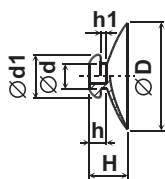

ØD	Ød	Ød1	H	h	h1	min. odběr
42.5	12.0	18.0	21.5	6.0	1.0	100 ▲▲

Přísavky

Typ: 071-110-D d/d1

Materiál: PVC Barva: přírodní

ØD	Ød	Ød1	H	h	h1	min. odběr
19.0	6.3	8.3	10.0	6.0	2.0	250 ▲▲
22.0	3.0	8.0	8.5	4.0	2.0	250 ▲▲
30.0	7.5	11.6	11.4	5.0	2.0	250 ▲▲
35.0	10.0	14.0	12.5	5.0	2.0	100 ▲▲
40.0	10.0	13.7	15.2	5.0	2.0	100 ▲▲
40.0	11.0	15.0	19.0	6.0	2.5	25 ▲
45.0	10.8	14.9	15.0	6.5	3.0	100 ▲▲
50.0	11.8	15.2	18.9	8.0	4.0	100 ▲▲
55.0	11.5	15.9	20.5	9.0	4.0	50 ▲▲
63.0	12.7	18.3	20.0	10.0	4.5	50 ▲▲