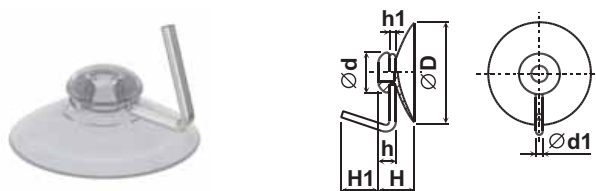

Přísavky

Typ: 071-110-D s háčkem kovovým
Materiál: PVC, háček pochromovaný

Barva: přírodní

ØD	Ød	H	H1	h	h1	Ød1	min. odběr
22.0	8.0	8.5	11.0	4.0	2.0	2.0	250 ▲▲
30.0	11.6	11.4	11.0	5.0	2.0	2.0	100 ▲▲
35.0	14.0	12.5	11.0	5.0	2.0	2.0	100 ▲▲
40.0	13.7	15.2	12.0	5.0	2.0	2.0	100 ▲▲
42.0	13.5	15.2	12.0	5.0	3.0	2.0	100 ▲▲
45.0	14.9	15.0	12.0	6.5	3.0	2.0	100 ▲▲
50.0	15.2	18.9	12.0	8.0	4.0	2.0	50 ▲▲
55.0	15.9	20.5	12.0	9.0	4.0	2.0	50 ▲▲
63.0	18.3	20.0	12.0	10.0	4.5	2.0	50 ▲▲