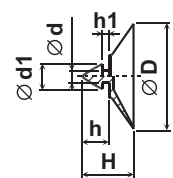

Přísavky

Typ: 071c-143-D d/d1

Materiál: PVC Barva: přírodní

ØD	Ød	Ød1	H	h	h1	min. odběr
18.0	5.0	6.0	14.0	8.0	4.0	1000 ▲▲
20.0	4.0	7.1	12.0	6.0	2.0	1000 ▲▲
30.0	4.0	6.9	14.0	7.0	2.0	250 ▲▲
35.0	4.0	8.0	14.0	7.0	2.0	250 ▲▲
40.0	4.0	8.0	18.0	7.0	2.0	250 ▲▲
50.0	4.0	8.0	18.0	7.0	2.0	250 ▲▲