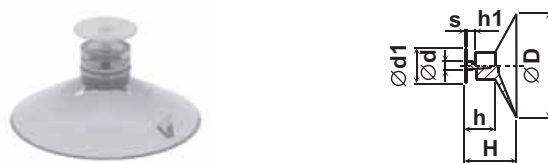

Přísavky

Typ: 071a-110-D d/d1
Materiál: PVC, spona: PA Barva: přírodní

POZNÁMKA: S vyjímatelnou sponou.

ØD	Ød	Ød1	Ød2	H	h	h1	s	min. odběr
42.0	3.5	16.0	11.5	20.0	11.0	2.0	0.5	100 ▲▲