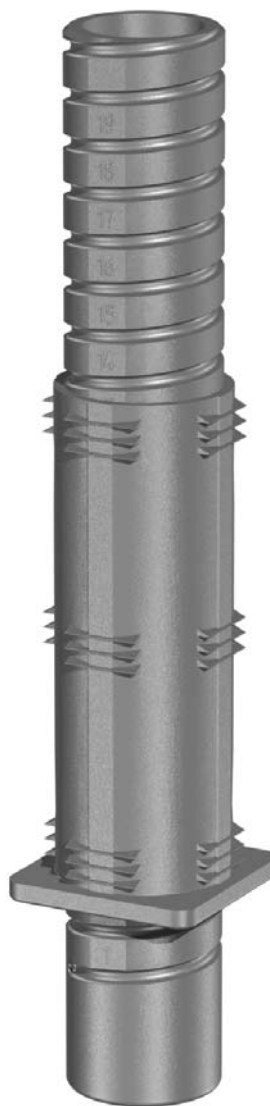

**KOMPLET PRO JÄKLÝ
S OSAZENÍM PRO KOLEČKO**

Typ - jákl / uchycení kolečka (zdvih)

- 597e-034-40x40x2,0/8 (100)
- 597e-034-40x40x2,0/8 (170)
- 597e-034-40x40x2,0/10 (100)
- 597e-034-40x40x2,0/10 (170)
- 597e-034-40x40x2,0/11 (100)
- 597e-034-40x40x2,0/11 (170)
- 597e-034-40x40x2,0/M8 (100)
- 597e-034-40x40x2,0/M8 (170)
- 597e-034-40x40x2,0/M10 (100)
- 597e-034-40x40x2,0/M10 (170)

MATERIÁL: PA
BARVA: ČERNÁ

- 597e-034-60x60x2,0/8 (120)
- 597e-034-60x60x2,0/10 (120)
- 597e-034-60x60x2,0/11 (120)
- 597e-034-60x60x2,0/M8 (120)
- 597e-034-60x60x2,0/M10 (120)

MATERIÁL: ABS + PA
BARVA: ČERNÁ

SUNAP
PLASTOVÉ SOUČÁSTI

- Přivory 236, 27716 VŠETATY, CZ
- TEL. 315 696 770, FAX 315 696 279
- www.sunap-plasty.cz
- E-mail: sunap-plasty@sunap-plasty.cz

PLASTOVÉ SOUČÁSTI
PRO
NÁBYTEK, STROJÍRENSTVÍ, KOVOVÝROBU
(cca 50 000 typů)