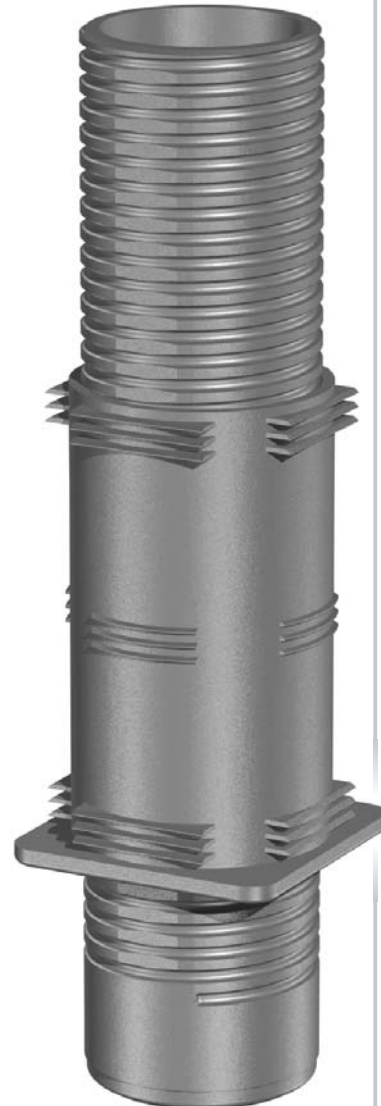

**KOMPLET PRO JÄKLÝ
S OSAZENÍM PRO KOLEČKO**

Typ - jákl / uchycení kolečka (zdvih)

- 597e-034-40x40x2,0/8 (100)
- 597e-034-40x40x2,0/8 (170)
- 597e-034-40x40x2,0/10 (100)
- 597e-034-40x40x2,0/10 (170)
- 597e-034-40x40x2,0/11 (100)
- 597e-034-40x40x2,0/11 (170)
- 597e-034-40x40x2,0/M8 (100)
- 597e-034-40x40x2,0/M8 (170)
- 597e-034-40x40x2,0/M10 (100)
- 597e-034-40x40x2,0/M10 (170)

MATERIÁL: PA
BARVA: ČERNÁ

- 597e-034-60x60x2,0/8 (120)
- 597e-034-60x60x2,0/10 (120)
- 597e-034-60x60x2,0/11 (120)
- 597e-034-60x60x2,0/M8 (120)
- 597e-034-60x60x2,0/M10 (120)

MATERIÁL: ABS + PA
BARVA: ČERNÁ

SUNAP
PLASTOVÉ SOUČÁSTI

- Přivory 236, 27716 VŠETATY, CZ
- TEL. 315 696 770, FAX 315 696 279
- www.sunap-plasty.cz
- E-mail: sunap-plasty@sunap-plasty.cz

PLASTOVÉ SOUČÁSTI
PRO
NÁBYTEK, STROJÍRENSTVÍ, KOVOVÝROBU
(cca 50 000 typů)