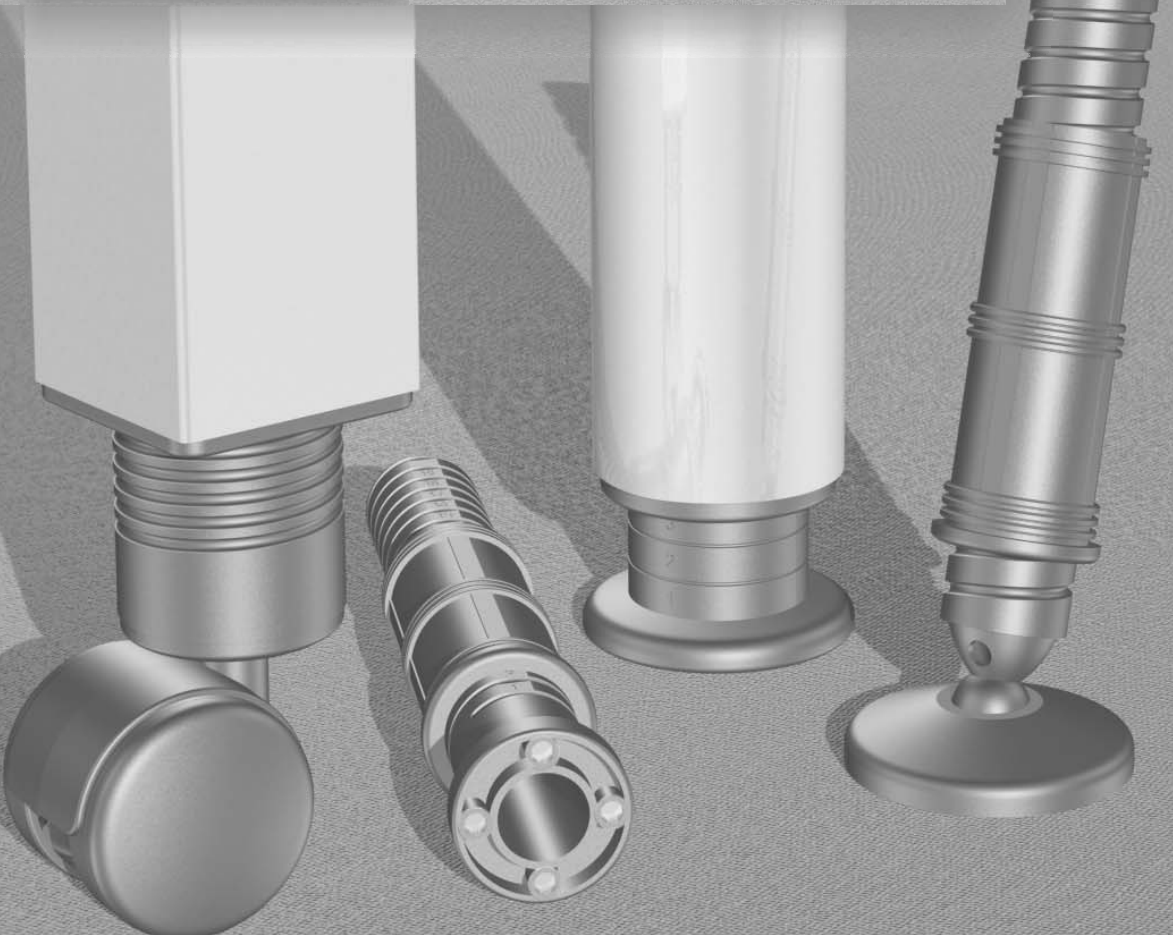

VÝŠKOVĚ NASTAVITELNÉ KOMPONENTY PRO NOHY STOLŮ

- NEZBYTNÉ SOUČÁSTI MODERNÍCH STOLŮ
- ZDVIH AŽ 200 mm
- SNADNÉ OVLÁDÁNÍ
- ELEGANTNÍ VZHLED
- ŠIROKÝ SORTIMENT

KOMPLET PRO TRUBKY

Typ - základna / trubka (zdvih)

- 597-034-70/60x1,5 (200)
- 597-034-70/60x2,0 (200)
- 597-034-60x60/60x1,5 (200)*
- 597-034-60x60/60x2,0 (200)*

* ZÁKLADNA ŠESTIHRANNÁ

MATERIÁL: ABS
BARVA: ČERNÁ

KOMPLET PRO TRUBKY

Typ - základna / trubka (zdvih)

MATERIÁL: PA
BARVA: ČERNÁ

KOMPLET PRO TRUBKY

Typ - základna / trubka (zdvih)

- 597a-034-68/40x1,5 (100)
- 597a-034-68/40x1,5 (170)
- 597a-034-68/40x2,0 (100)
- 597a-034-68/40x2,0 (170)
- 597a-034-68/42x1,5 (100)
- 597a-034-68/42x1,5 (170)
- 597a-034-68/42x2,0 (100)
- 597a-034-68/42x2,0 (170)

MATERIÁL: PA
BARVA: ČERNÁ

KOMPLET PRO TRUBKY

Typ - základna / trubka (zdvih)

- 597a-034-60/50x1,5 (120)
- 597a-034-60/50x2,0 (120)
- 597a-034-65/55x1,5 (120)
- 597a-034-65/55x2,0 (120)
- 597a-034-70/60x1,5 (120)
- 597a-034-70/60x2,0 (120)