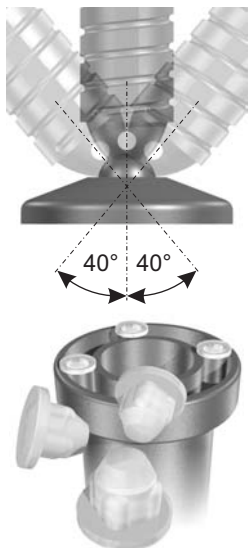

**KOMPLET PRO
TRUBKY S VÝKYVNOU
ZÁKLADNOU**

Typ - základna / trubka (zdvih)

- 597b-034-68/40x1,5 (100)
- 597b-034-68/40x1,5 (170)
- 597b-034-68/40x2,0 (100)
- 597b-034-68/40x2,0 (170)
- 597b-034-68/42x1,5 (100)
- 597b-034-68/42x1,5 (170)
- 597b-034-68/42x2,0 (100)
- 597b-034-68/42x2,0 (170)

Sklon 0-40°

MATERIÁL: PA
BARVA: ČERNÁ

**KOMPLET PRO
JÄKLY**

Typ - základna / jákl (zdvih)

- 597d-034-40/40x40x2,0 (100)
- 597d-034-40/40x40x2,0 (170)

MATERIÁL: PA
BARVA: ČERNÁ

**KOMPLET PRO
JÄKLY**

Typ - základna / jákl (zdvih)