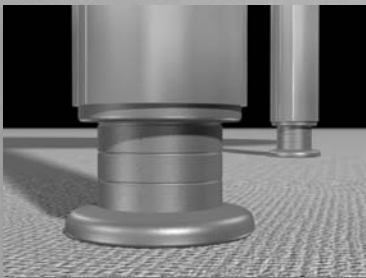

VÝŠKOVĚ NASTAVITELNÉ KOMPONENTY PRO NOHY STOLŮ

- NEZBYTNÉ SOUČÁSTI MODERNÍCH STOLŮ
- ZDVIH AŽ 200 mm
- SNADNÉ OVLÁDÁNÍ
- ELEGANTNÍ VZHLED
- ŠIROKÝ SORTIMENT

KOMPLET PRO TRUBKY

Typ - základna / trubka (zdvih)

- 597-034-70/60x1,5 (200)
- 597-034-70/60x2,0 (200)
- 597-034-60x60/60x1,5 (200)*
- 597-034-60x60/60x2,0 (200)*

* ZÁKLADNA ŠESTIHRANNÁ

MATERIÁL: ABS
BARVA: ČERNÁ

KOMPLET PRO TRUBKY

Typ - základna / trubka (zdvih)

MATERIÁL: PA
BARVA: ČERNÁ

KOMPLET PRO TRUBKY

Typ - základna / trubka (zdvih)

- 597a-034-68/40x1,5 (100)
- 597a-034-68/40x1,5 (170)
- 597a-034-68/40x2,0 (100)
- 597a-034-68/40x2,0 (170)
- 597a-034-68/42x1,5 (100)
- 597a-034-68/42x1,5 (170)
- 597a-034-68/42x2,0 (100)
- 597a-034-68/42x2,0 (170)