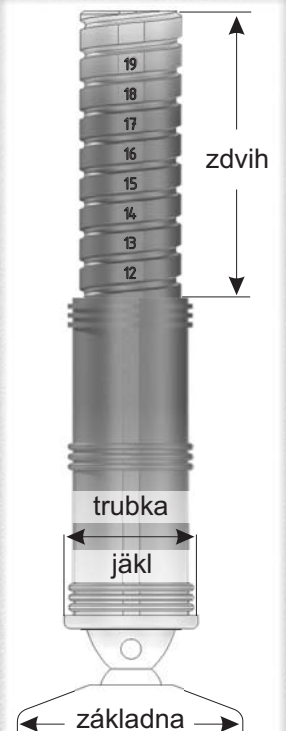

VÝŠKOVĚ NASTAVITELNÉ KOMPONENTY PRO NOHY STOLŮ

- NEZBYTNÉ SOUČÁSTI MODERNÍCH STOLŮ
- ZDVIH AŽ 200 mm
- SNADNÉ OVLÁDÁNÍ
- ELEGANTNÍ VZHLED
- ŠIROKÝ SORTIMENT

KOMPLET PRO TRUBKY

Typ - základna / trubka (zdvih)

- 597-034-70/60x1,5 (200)
- 597-034-70/60x2,0 (200)
- 597-034-60x60/60x1,5 (200)*
- 597-034-60x60/60x2,0 (200)*

* ZÁKLADNA ŠESTIHRANNÁ

MATERIÁL: ABS
BARVA: ČERNÁ

KOMPLET PRO TRUBKY

Typ - základna / trubka (zdvih)

- 597a-034-40/40x1,5 (100)
- 597a-034-40/40x1,5 (170)
- 597a-034-40/40x2,0 (100)
- 597a-034-40/40x2,0 (170)
- 597a-034-40/42x1,5 (100)
- 597a-034-40/42x1,5 (170)
- 597a-034-40/42x2,0 (100)
- 597a-034-40/42x2,0 (170)

MATERIÁL: PA
BARVA: ČERNÁ

KOMPLET PRO TRUBKY

Typ - základna / trubka (zdvih)

- 597a-034-68/40x1,5 (100)
- 597a-034-68/40x1,5 (170)
- 597a-034-68/40x2,0 (100)
- 597a-034-68/40x2,0 (170)
- 597a-034-68/42x1,5 (100)
- 597a-034-68/42x1,5 (170)
- 597a-034-68/42x2,0 (100)
- 597a-034-68/42x2,0 (170)