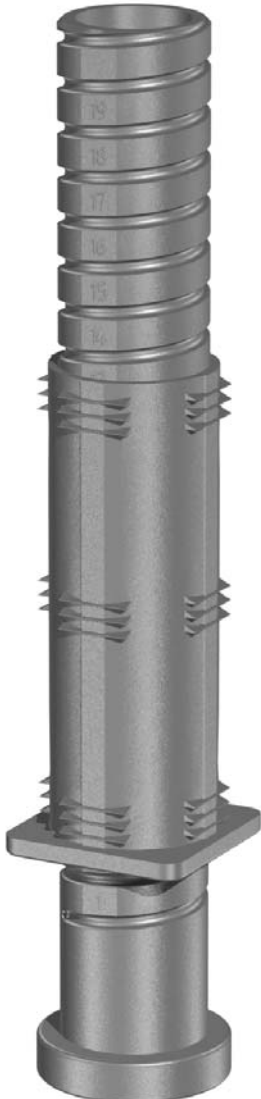

**KOMPLET PRO
JÄKLY**