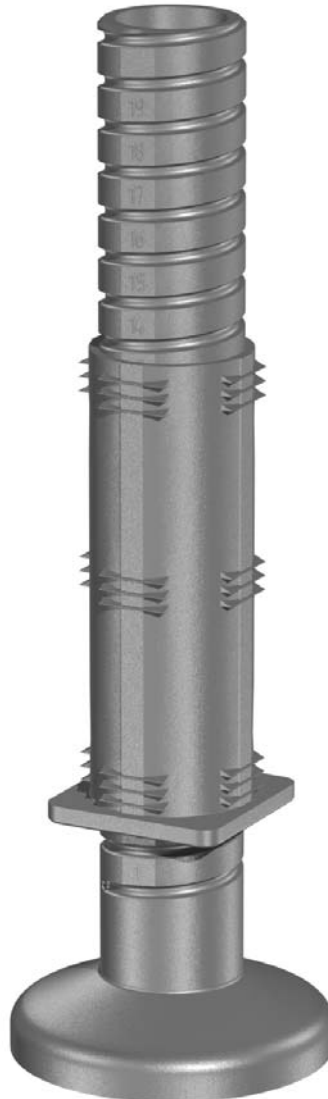

MATERIÁL: PA
BARVA: ČERNÁ

KOMPLET PRO TRUBKY

Typ - základna / trubka (zdvih)

- 597a-034-68/40x1,5 (100)
- 597a-034-68/40x1,5 (170)
- 597a-034-68/40x2,0 (100)
- 597a-034-68/40x2,0 (170)
- 597a-034-68/42x1,5 (100)
- 597a-034-68/42x1,5 (170)
- 597a-034-68/42x2,0 (100)
- 597a-034-68/42x2,0 (170)

MATERIÁL: PA
BARVA: ČERNÁ

KOMPLET PRO TRUBKY

Typ - základna / trubka (zdvih)

- 597a-034-60/50x1,5 (120)
- 597a-034-60/50x2,0 (120)
- 597a-034-65/55x1,5 (120)
- 597a-034-65/55x2,0 (120)
- 597a-034-70/60x1,5 (120)
- 597a-034-70/60x2,0 (120)

**KOMPLET PRO
TRUBKY S VÝKYVNOU
ZÁKLADNOU**

Typ - základna / trubka (zdvih)

- 597b-034-68/40x1,5 (100)
- 597b-034-68/40x1,5 (170)
- 597b-034-68/40x2,0 (100)
- 597b-034-68/40x2,0 (170)
- 597b-034-68/42x1,5 (100)
- 597b-034-68/42x1,5 (170)
- 597b-034-68/42x2,0 (100)
- 597b-034-68/42x2,0 (170)

Sklon 0-40°

MATERIÁL: PA
BARVA: ČERNÁ

**KOMPLET PRO
JÄKLY**

Typ - základna / jákl (zdvih)

- 597d-034-40/40x40x2,0 (100)
- 597d-034-40/40x40x2,0 (170)

MATERIÁL: PA
BARVA: ČERNÁ

**KOMPLET PRO
JÄKLY**

Typ - základna / jákl (zdvih)