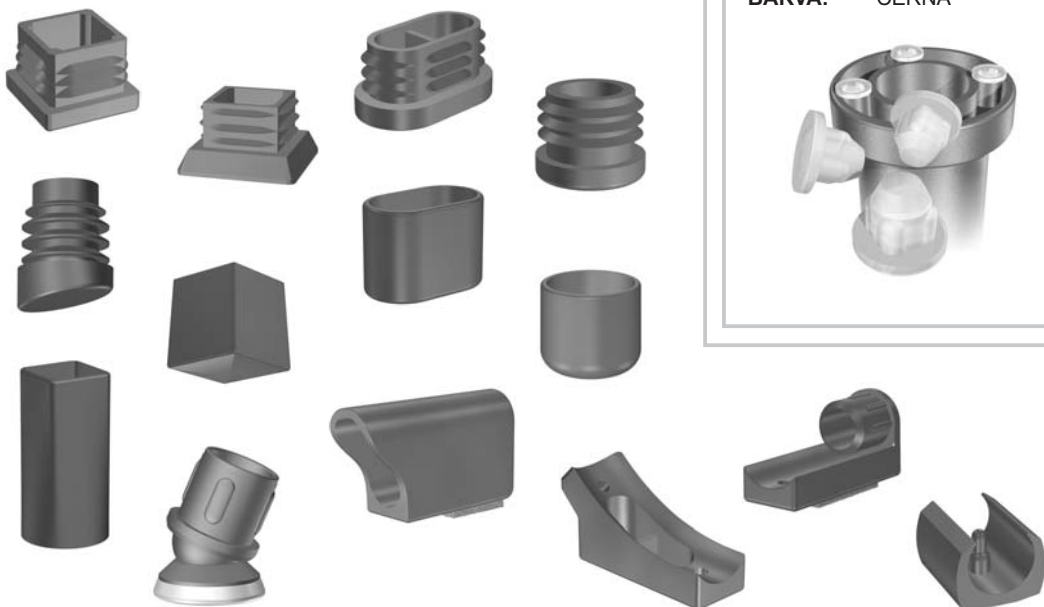

- 597d-034-68/40x40x2,0 (100)
- 597d-034-68/40x40x2,0 (170)

MATERIÁL: PA
BARVA: ČERNÁ

**KOMPLET PRO
JÄKLY**

Typ - základna / jákl (zdvih)

- 597d-034-60/50x50x1,5 (120)
- 597d-034-60/50x50x2,0 (120)
- 597d-034-50x50/50x50x1,5 (120)*
- 597d-034-50x50/50x50x2,0 (120)*
- 597d-034-70/60x60x2,0 (120)

* ZÁKLADNA ČTVERCOVÁ

MATERIÁL: ABS
BARVA: ČERNÁ

PRO NOHY STOLŮ DÁLE NABÍZÍME

**KOMPLET PRO TRUBKY
S OSAZENÍM PRO KOLEČKO**

Typ - trubka / uchycení kolečka (zdvih)

Typ - trubka / uchycení kolečka (zdvih)

- 597c-034-40x1,5/8 (100)
- 597c-034-40x1,5/8 (170)
- 597c-034-40x1,5/10 (100)
- 597c-034-40x1,5/10 (170)
- 597c-034-40x1,5/11 (100)
- 597c-034-40x1,5/11 (170)
- 597c-034-40x1,5/M8 (100)
- 597c-034-40x1,5/M8 (170)
- 597c-034-40x1,5/M10 (100)
- 597c-034-40x1,5/M10 (170)
- 597c-034-40x2,0/8 (100)
- 597c-034-40x2,0/8 (170)
- 597c-034-40x2,0/10 (100)
- 597c-034-40x2,0/10 (170)
- 597c-034-40x2,0/11 (100)
- 597c-034-40x2,0/11 (170)
- 597c-034-40x2,0/M8 (100)
- 597c-034-40x2,0/M8 (170)
- 597c-034-40x2,0/M10 (100)
- 597c-034-40x2,0/M10 (170)