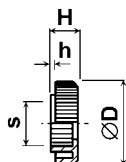

Hlavy na šestihranné šrouby a matice Typ: **037-003-D/M(s)**
Materiál: POM; Barva: černá, oranžová

$\varnothing D$	M	s	H	h
13.0	M 4	7.0	4.5	1.0
17.0	M 4	7.0	5.5	1.0
17.0	M 5	8.0	5.5	1.0
20.0	M 5	8.0	6.5	1.5
20.0	M 6	10.0	6.5	1.5
25.0	M 6	10.0	8.0	2.0
25.0	M 8	13.0	8.0	2.0
36.0	M 8	13.0	10.0	2.0
36.0	M10	17.0	10.0	2.0

Hlavy na šestihranné šrouby a matice Typ: **037a-003-D/M(s)**
Materiál: POM; Barva: černá, oranžová

$\varnothing D$	M	s	H	h
13.0	M 4	7.0	9.5	6.0
17.0	M 4	7.0	11.5	7.0
17.0	M 5	8.0	11.5	7.0
20.0	M 5	8.0	15.0	10.0
20.0	M 6	10.0	15.0	10.0
25.0	M 6	10.0	18.0	12.0
25.0	M 8	13.0	18.0	12.0
36.0	M 8	13.0	23.0	15.0
36.0	M10	17.0	23.0	15.0