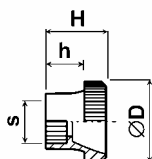

Hlavy na šestihranné šrouby a matice Typ: **037-003-D/M(s)**
Materiál: POM; Barva: černá, oranžová

$\varnothing D$	M	s	H	h
13.0	M 4	7.0	4.5	1.0
17.0	M 4	7.0	5.5	1.0
17.0	M 5	8.0	5.5	1.0
20.0	M 5	8.0	6.5	1.5
20.0	M 6	10.0	6.5	1.5
25.0	M 6	10.0	8.0	2.0
25.0	M 8	13.0	8.0	2.0
36.0	M 8	13.0	10.0	2.0
36.0	M10	17.0	10.0	2.0

Hlavy na šestihranné šrouby a matice Typ: **037a-003-D/M(s)**
Materiál: POM; Barva: černá, oranžová

$\varnothing D$	M	s	H	h
13.0	M 4	7.0	9.5	6.0
17.0	M 4	7.0	11.5	7.0
17.0	M 5	8.0	11.5	7.0
20.0	M 5	8.0	15.0	10.0
20.0	M 6	10.0	15.0	10.0
25.0	M 6	10.0	18.0	12.0
25.0	M 8	13.0	18.0	12.0
36.0	M 8	13.0	23.0	15.0
36.0	M10	17.0	23.0	15.0