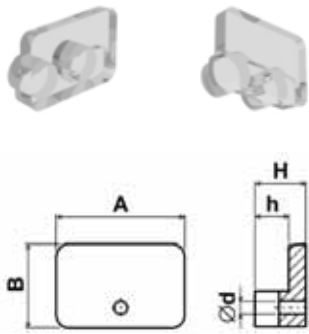

Přichytky desek Typ: 046-003-h
Materiál: sealon; Barva: přírodní (čirá)

<i>h</i>	<i>A</i>	<i>B</i>	$\varnothing d$	<i>H</i>
1.5	14.5	9.5	1.5	3.0
2.5	14.5	9.5	1.5	4.0
4.0	14.5	9.5	1.5	5.5
6.0	14.5	9.5	1.5	8.0
8.0	14.5	9.5	1.5	9.5

Přichytky desek Typ: 046a-003-h
Materiál: PP; Barva: bílá, šedá

<i>h</i>	<i>A</i>	<i>B</i>	$\varnothing d$	$\varnothing D$	<i>H</i>
3.0	25.0	16.0	3.5	7.5	6.5
4.0	25.0	16.0	3.5	7.5	7.5
5.0	25.0	16.0	3.5	7.5	8.5
6.0	25.0	16.0	3.5	7.5	9.5
8.0	25.0	16.0	3.5	7.5	11.5
10.0	25.0	16.0	3.5	7.5	13.5
12.0	25.0	16.0	3.5	7.5	15.5
16.0	25.0	16.0	3.5	7.5	19.5
20.0	25.0	16.0	3.5	7.5	23.5

Přichytky desek Typ: 046b-003-h
Materiál: PA; Barva: bílá

<i>h</i>	$\varnothing d$	<i>l</i>	<i>H</i>
3.0	3.9	2.0	8.0
4.0	3.9	2.0	8.0
5.0	3.9	2.0	8.0
6.0	3.9	2.0	8.0
8.0	3.9	2.0	8.0
10.0	3.9	2.0	8.0
12.0	3.9	2.0	8.0
16.0	3.9	2.0	8.0
20.0	3.9	2.0	8.0

Přichytky desek Typ: 046b-003-krytka
Materiál: PA; Barva: bílá

<i>A</i>	<i>A</i>	<i>C</i>
26.0	26.0	4.0

Poznámka: Krytka je určena pro krytí přichytky 046b-003.