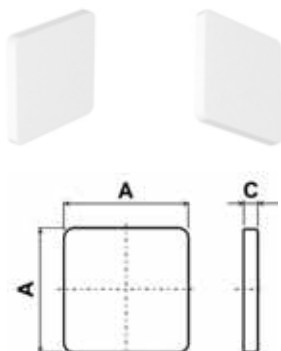

Přichytky desek Typ: 046-003-h
Materiál: sealon; Barva: přírodní (čirá)

<i>h</i>	<i>A</i>	<i>B</i>	$\varnothing d$	<i>H</i>
1.5	14.5	9.5	1.5	3.0
2.5	14.5	9.5	1.5	4.0
4.0	14.5	9.5	1.5	5.5
6.0	14.5	9.5	1.5	8.0
8.0	14.5	9.5	1.5	9.5

Přichytky desek Typ: 046a-003-h
Materiál: PP; Barva: bílá, šedá

<i>h</i>	<i>A</i>	<i>B</i>	$\varnothing d$	$\varnothing D$	<i>H</i>
3.0	25.0	16.0	3.5	7.5	6.5
4.0	25.0	16.0	3.5	7.5	7.5
5.0	25.0	16.0	3.5	7.5	8.5
6.0	25.0	16.0	3.5	7.5	9.5
8.0	25.0	16.0	3.5	7.5	11.5
10.0	25.0	16.0	3.5	7.5	13.5
12.0	25.0	16.0	3.5	7.5	15.5
16.0	25.0	16.0	3.5	7.5	19.5
20.0	25.0	16.0	3.5	7.5	23.5

Přichytky desek Typ: 046b-003-h
Materiál: PA; Barva: bílá

<i>h</i>	$\varnothing d$	<i>l</i>	<i>H</i>
3.0	3.9	2.0	8.0
4.0	3.9	2.0	8.0
5.0	3.9	2.0	8.0
6.0	3.9	2.0	8.0
8.0	3.9	2.0	8.0
10.0	3.9	2.0	8.0
12.0	3.9	2.0	8.0
16.0	3.9	2.0	8.0
20.0	3.9	2.0	8.0

Přichytky desek Typ: 046b-003-krytka
Materiál: PA; Barva: bílá

<i>A</i>	<i>A</i>	<i>C</i>
26.0	26.0	4.0

Poznámka: Krytka je určena pro krytí přichytky 046b-003.