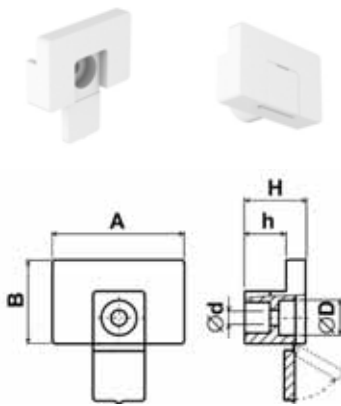

Přichytky desek Typ: 046-003-h
Materiál: sealon; Barva: přírodní (čirá)

<i>h</i>	<i>A</i>	<i>B</i>	$\varnothing d$	<i>H</i>
1.5	14.5	9.5	1.5	3.0
2.5	14.5	9.5	1.5	4.0
4.0	14.5	9.5	1.5	5.5
6.0	14.5	9.5	1.5	8.0
8.0	14.5	9.5	1.5	9.5

Přichytky desek Typ: 046a-003-h
Materiál: PP; Barva: bílá, šedá

<i>h</i>	<i>A</i>	<i>B</i>	$\varnothing d$	$\varnothing D$	<i>H</i>
3.0	25.0	16.0	3.5	7.5	6.5
4.0	25.0	16.0	3.5	7.5	7.5
5.0	25.0	16.0	3.5	7.5	8.5
6.0	25.0	16.0	3.5	7.5	9.5
8.0	25.0	16.0	3.5	7.5	11.5
10.0	25.0	16.0	3.5	7.5	13.5
12.0	25.0	16.0	3.5	7.5	15.5
16.0	25.0	16.0	3.5	7.5	19.5
20.0	25.0	16.0	3.5	7.5	23.5

Přichytky desek Typ: 046b-003-h
Materiál: PA; Barva: bílá

<i>h</i>	$\varnothing d$	<i>l</i>	<i>H</i>
3.0	3.9	2.0	8.0
4.0	3.9	2.0	8.0
5.0	3.9	2.0	8.0
6.0	3.9	2.0	8.0
8.0	3.9	2.0	8.0
10.0	3.9	2.0	8.0
12.0	3.9	2.0	8.0
16.0	3.9	2.0	8.0
20.0	3.9	2.0	8.0

Přichytky desek Typ: 046b-003-krytka
Materiál: PA; Barva: bílá

<i>A</i>	<i>A</i>	<i>C</i>
26.0	26.0	4.0

Poznámka: Krytka je určena pro krytí přichytky 046b-003.