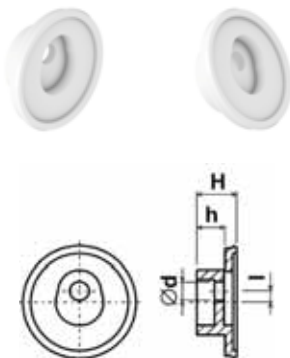

Přichytky desek Typ: 046-003-h
Materiál: sealon; Barva: přírodní (čirá)

<i>h</i>	<i>A</i>	<i>B</i>	$\varnothing d$	<i>H</i>
1.5	14.5	9.5	1.5	3.0
2.5	14.5	9.5	1.5	4.0
4.0	14.5	9.5	1.5	5.5
6.0	14.5	9.5	1.5	8.0
8.0	14.5	9.5	1.5	9.5

Přichytky desek Typ: 046a-003-h
Materiál: PP; Barva: bílá, šedá

<i>h</i>	<i>A</i>	<i>B</i>	$\varnothing d$	$\varnothing D$	<i>H</i>
3.0	25.0	16.0	3.5	7.5	6.5
4.0	25.0	16.0	3.5	7.5	7.5
5.0	25.0	16.0	3.5	7.5	8.5
6.0	25.0	16.0	3.5	7.5	9.5
8.0	25.0	16.0	3.5	7.5	11.5
10.0	25.0	16.0	3.5	7.5	13.5
12.0	25.0	16.0	3.5	7.5	15.5
16.0	25.0	16.0	3.5	7.5	19.5
20.0	25.0	16.0	3.5	7.5	23.5

Přichytky desek Typ: 046b-003-h
Materiál: PA; Barva: bílá

<i>h</i>	$\varnothing d$	<i>l</i>	<i>H</i>
3.0	3.9	2.0	8.0
4.0	3.9	2.0	8.0
5.0	3.9	2.0	8.0
6.0	3.9	2.0	8.0
8.0	3.9	2.0	8.0
10.0	3.9	2.0	8.0
12.0	3.9	2.0	8.0
16.0	3.9	2.0	8.0
20.0	3.9	2.0	8.0

Přichytky desek Typ: 046b-003-krytka
Materiál: PA; Barva: bílá

<i>A</i>	<i>A</i>	<i>C</i>
26.0	26.0	4.0

Poznámka: Krytka je určena pro krytí přichytky 046b-003.