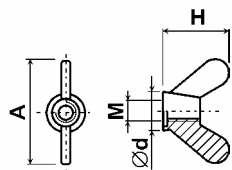

Matice křídlové Typ: 053-003-A/M
Materiál: PA; Barva: bílá

A	M	∅d	H
25.0	M 4	12.0	14.0
25.0	M 5	12.0	14.0
25.0	M 6	12.0	14.0
26.0	M 8	13.5	16.0

Matice křídlové Typ: 053-110-A/M
Materiál: PA; Barva: přírodní

A	M	∅d	H
25.0	M 3	10.0	12.0
25.0	M 4	10.0	12.0
25.0	M 5	10.0	12.0
25.0	M 6	10.0	12.0
35.0	M 4	14.0	22.0
35.0	M 5	14.0	22.0
35.0	M 6	14.0	22.0
35.0	M 8	14.0	22.0
41.0	M10	17.0	25.0

Matice křídlové Typ: 053a-110-A/M
Materiál: PA; Barva: přírodní

A	M	∅d	H
38.0	M 4	16.0	14.0
38.0	M 5	16.0	14.0
38.0	M 6	16.0	14.0