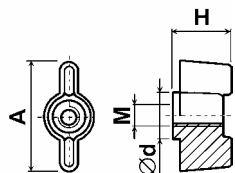

Matice křídlové Typ: 053-003-A/M
Materiál: PA; Barva: bílá

A	M	∅d	H
25.0	M 4	12.0	14.0
25.0	M 5	12.0	14.0
25.0	M 6	12.0	14.0
26.0	M 8	13.5	16.0

Matice křídlové Typ: 053-110-A/M
Materiál: PA; Barva: přírodní

A	M	∅d	H
25.0	M 3	10.0	12.0
25.0	M 4	10.0	12.0
25.0	M 5	10.0	12.0
25.0	M 6	10.0	12.0
35.0	M 4	14.0	22.0
35.0	M 5	14.0	22.0
35.0	M 6	14.0	22.0
35.0	M 8	14.0	22.0
41.0	M10	17.0	25.0

Matice křídlové Typ: 053a-110-A/M
Materiál: PA; Barva: přírodní

A	M	∅d	H
38.0	M 4	16.0	14.0
38.0	M 5	16.0	14.0
38.0	M 6	16.0	14.0