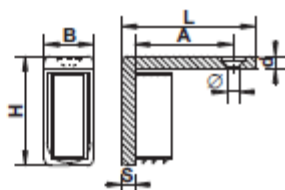

Zátky čtyřhranné s podložkou

Typ: 059-034-jákl

Materiál: PE Barva: černá

<i>jákl</i>	<i>B x H</i>	<i>L</i>	<i>A</i>	<i>d</i>	<i>Øvrtání</i>	<i>s</i>
20 x 20 x 1-2	20.0 x 25.0	28.5	24.5	5.0	5.2	5.0
25 x 25 x 1-2	25.0 x 30.0	29.0	15.0	5.0	5.5	5.0
30 x 30 x 1-2	30.0 x 35.0	39.0	24.5	5.0	5.5	5.0
30 x 15 x 1-2	15.0 x 37.0	40.0	19.5	7.0	5.0	3.0
30 x 20 x 1-2	20.0 x 35.0	37.0	25.5	5.0	5.2	5.0
30 x 25 x 1-2	25.0 x 36.0	44.5	20.0	6.0	5.2	5.5
35 x 20 x 1-2	20.0 x 40.0	40.0	25.5	5.0	5.2	5.0
35 x 25 x 1-2	25.0 x 40.0	25.0	-	5.0	bez	5.0
40 x 20 x 1-2	20.0 x 45.0	55.0	40.5	5.0	5.2	5.0
40 x 25 x 1-2	25.0 x 48.0	45.0	31.0	8.0	5.5	5.0
40 x 30 x 1-2	30.0 x 45.0	32.0	-	5.0	bez	5.0
50 x 20 x 1-2	20.0 x 55.0	33.5	-	5.0	bez	5.0
50 x 25 x 1-2	25.0 x 58.0	54.0	40.0	8.0	5.2	5.0
50 x 30 x 1-2	30.0 x 57.0	40.0	25.5	7.0	5.2	5.0