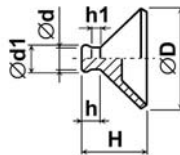

**Přísavky Typ: 071-037-D d/d1**  
Materiál: PVC; Barva: černá, přírodní

$\varnothing D$	$\varnothing d$	$\varnothing d1$	H	h	h1
20.0	4.0	6.0	15.0	4.0	2.0
25.0	5.0	7.0	17.0	5.0	2.0
30.0	6.5	8.0	19.0	5.5	2.5

$\varnothing D$	$\varnothing d$	$\varnothing d1$	H	h	h1
19.0	6.3	8.3	10.0	6.0	2.0
22.0	3.0	8.0	8.5	4.0	2.0
30.0	7.5	11.6	11.4	5.0	2.0
35.0	10.0	14.0	12.5	5.0	2.0
40.0	10.0	13.7	15.2	5.0	2.0
40.0	11.0	15.0	19.0	6.0	2.5
45.0	10.8	14.9	15.0	6.5	3.0
50.0	11.8	15.2	18.9	8.0	4.0
55.0	11.5	15.9	20.5	9.0	4.0
63.0	12.7	18.3	20.0	10.0	4.5