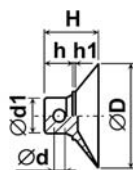

$\varnothing D$	$\varnothing d$	$\varnothing d1$	H	h	h1
20.0	2.0	6.0	14.0	7.0	
35.0	3.5	12.0	17.0	9.0	1.0
40.0	3.5	12.0	17.0	9.0	1.0
50.0	3.5	12.0	20.0	9.0	1.0