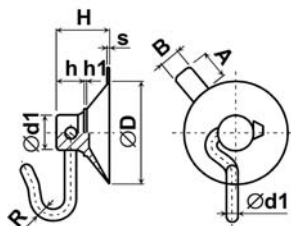

ØD	Ød	H	H1	h	h1	Ød1	R	A	B	s
50.0	12.0	17.0	12.0	9.0	1.0	4.0	8.0	19.0	10.0	1.0

Přísavky Typ: 071-110-D s háčkem kovovým
Materiál: PVC, háček pochromovaný; Barva: přírodní