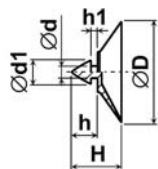

Přísavky Typ: 071c-143-D d/d1
Materiál: PVC; Barva: přírodní

$\varnothing D$	$\varnothing d$	$\varnothing d1$	H	h	h1
18.0	5.0	6.0	14.0	8.0	4.0
20.0	4.0	7.1	12.0	6.0	2.0
30.0	4.0	6.9	14.0	7.0	2.0
35.0	4.0	8.0	14.0	7.0	2.0
40.0	4.0	8.0	18.0	7.0	2.0
50.0	4.0	8.0	18.0	7.0	2.0

Přísavky Typ: 071b-068-D d/d1
Materiál: PVC; Barva: přírodní