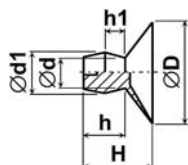

$\varnothing D$	$\varnothing d$	$\varnothing d1$	H	h	h1
25.0	7.5	10.0	17.0	10.0	5.0
35.0	11.0	13.0	19.0	9.0	4.5

Přísavky Typ: 071b-110-D d/d1
Materiál: PVC; Barva: přírodní