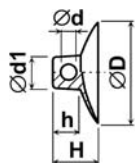

$\varnothing D$	$\varnothing d$	$\varnothing d1$	H	h
22.0	2.8	5.5	9.5	5.0
25.0	3.5	8.0	11.0	7.0
30.0	4.7	9.0	14.0	8.0
35.0	4.7	9.0	18.0	9.0
40.0	5.0	9.0	16.0	7.0
45.0	5.0	12.5	19.6	10.5
50.0	5.4	11.0	18.0	9.0
55.0	6.5	13.0	20.0	11.0