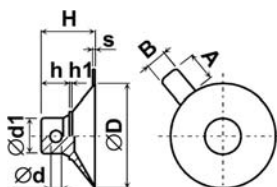

$\varnothing D$	$\varnothing d$	$\varnothing d1$	H	h	h1	A	B	s
50.0	3.5	12.0	20.0	9.0	1.0	19.0	10.0	1.0