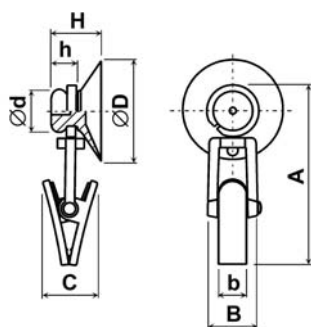

$\varnothing D$	$\varnothing D1$	$\varnothing d$	H
35.0	35.0	22.0	18.0

**Přísavky Typ: 071-143-D se skřípцем plastovým**  
Materiál: PVC, skřípec PA; Barva: přírodní, skřípec černý

$\varnothing D$	$\varnothing d$	H	h	A	b	B	C
30.0	12.0	14.0	7.0	50.0	8.5	14.5	16.0
35.0	12.0	15.0	7.0	50.0	8.5	14.5	16.0
40.0	12.0	17.0	7.0	50.0	8.5	14.5	16.0
50.0	12.0	20.0	7.0	50.0	8.5	14.5	16.0