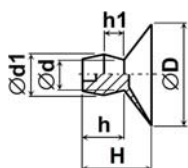

$\varnothing D$	$\varnothing d$	$\varnothing d1$	H	h	h1
25.4	6.5	8.5	17.5	10.0	5.0

Přísavky Typ: 071-143-D se závětem MxL
Materiál: PVC, závit nerezový nebo PA GF; Barva: přírodní