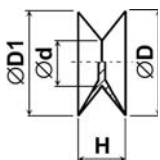

Přísavky Typ: 071d-110-D/D1
Materiál: PVC; Barva: přírodní

$\varnothing D$	$\varnothing D1$	$\varnothing d$	H
20.0	20.0	9.0	10.0
30.0	30.0	13.0	15.0