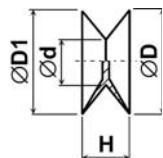

Přísavky Typ: 071g-143-D/D1
Materiál: PVC; Barva: přírodní

$\varnothing D$	$\varnothing D1$	$\varnothing d$	H
35.0	35.0	22.0	18.0