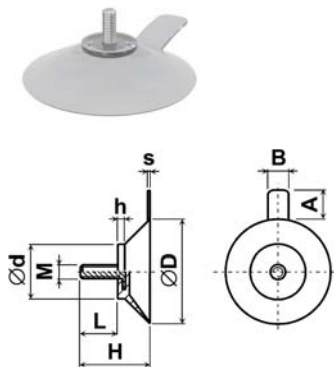

Přísavky Typ: 071d-143-D se závětem MxL
Materiál: PVC, závit nerezový nebo PA GF; Barva: přírodní

ØD	M x L	Ød	H	h	A	B	s
50.0	M 4 x 6	16.0	20.0	3.0	19.0	10.0	1.0
50.0	M 4 x 11	16.0	25.0	3.0	19.0	10.0	1.0
80.0	M 6 x 17	30.0	30.0	5.0	3.0	3.0	1.0
100.0	M 6 x 17	45.0	32.0	8.0	6.0	6.0	1.0
130.0	M 6 x 17	53.0	34.0	7.0	15.0	15.0	1.0

Poznámka: Průměry 80, 100 a 130 se také vyrábějí v černém provedení a na zakázku je lze dodat rovněž se závětem M4, M5 a M8 v délce 8-57 mm. U těchto průměrů přísavky je závit pouze nerezový.

Přísavky Typ: 071-143-D s háčkem plastovým
Materiál: PVC, háček PC; Barva: přírodní