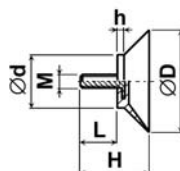

**Přísavky Typ: 071b-068-D d/d1**  
Materiál: PVC; Barva: přírodní

$\varnothing D$	$\varnothing d$	$\varnothing d1$	H	h	h1
25.0	7.5	10.0	17.0	10.0	5.0
35.0	11.0	13.0	19.0	9.0	4.5

**Přísavky Typ: 071b-110-D d/d1**  
Materiál: PVC; Barva: přírodní

$\varnothing D$	$\varnothing d$	$\varnothing d1$	H	h	h1
25.4	6.5	8.5	17.5	10.0	5.0

**Přísavky Typ: 071-143-D se závětem MxL**  
Materiál: PVC, závit nerezový nebo PA GF; Barva: přírodní

$\varnothing D$	M x L	$\varnothing d$	H	h
30.0	M 4 x 6	16.0	15.0	2.0
30.0	M 4 x 11	16.0	20.0	2.0
35.0	M 4 x 6	16.0	15.0	3.0
35.0	M 4 x 11	16.0	20.0	3.0
40.0	M 4 x 6	16.0	19.0	3.0
40.0	M 4 x 11	16.0	24.0	3.0
50.0	M 4 x 6	16.0	20.0	3.0
50.0	M 4 x 11	16.0	25.0	3.0