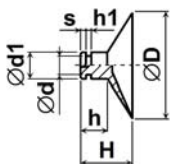

$\varnothing D$	$\varnothing d$	$\varnothing d1$	H	h	h1	s
38.0	6.5	10.0	23.0	11.0	2.5	2.0

Přísavky Typ: 071a-110-D d/d1
Materiál: PVC, spona PA; Barva: přírodní