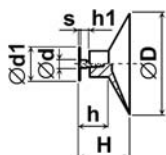

$\varnothing D$	$\varnothing d$	$\varnothing d1$	H	h	h1	s
38.0	6.5	10.0	23.0	11.0	2.5	2.0

**Přísavky Typ: 071a-110-D d/d1**  
Materiál: PVC, spona PA; Barva: přírodní

$\varnothing D$	$\varnothing d$	$\varnothing d1$	$\varnothing d2$	H	h	h1	s
42.0	3.5	16.0	11.5	20.0	11.0	2.0	0.5