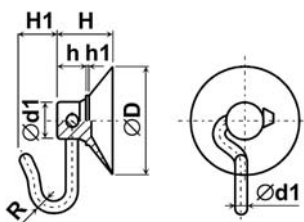

$\varnothing D$	$\varnothing d$	$\varnothing d1$	H	h	h1
25.4	6.5	8.5	17.5	10.0	5.0

**Přísavky Typ: 071-143-D se závětem MxL**  
Materiál: PVC, závit nerezový nebo PA GF; Barva: přírodní

$\varnothing D$	M x L	$\varnothing d$	H	h
30.0	M 4 x 6	16.0	15.0	2.0
30.0	M 4 x 11	16.0	20.0	2.0
35.0	M 4 x 6	16.0	15.0	3.0
35.0	M 4 x 11	16.0	20.0	3.0
40.0	M 4 x 6	16.0	19.0	3.0
40.0	M 4 x 11	16.0	24.0	3.0
50.0	M 4 x 6	16.0	20.0	3.0
50.0	M 4 x 11	16.0	25.0	3.0

**Přísavky Typ: 071d-143-D se závětem MxL**  
Materiál: PVC, závit nerezový nebo PA GF; Barva: přírodní

ØD	M x L	Ød	H	h	A	B	s
50.0	M 4 x 6	16.0	20.0	3.0	19.0	10.0	1.0
50.0	M 4 x 11	16.0	25.0	3.0	19.0	10.0	1.0
80.0	M 6 x 17	30.0	30.0	5.0	3.0	3.0	1.0
100.0	M 6 x 17	45.0	32.0	8.0	6.0	6.0	1.0
130.0	M 6 x 17	53.0	34.0	7.0	15.0	15.0	1.0

**Poznámka:** Průměry 80, 100 a 130 se také vyrábějí v černém provedení a na zakázku je lze dodat rovněž se závětem M4, M5 a M8 v délce 8-57 mm. U těchto průměrů přísavky je závit pouze nerezový.

**Přísavky Typ: 071-143-D s háčkem plastovým**  
Materiál: PVC, háček PC; Barva: přírodní