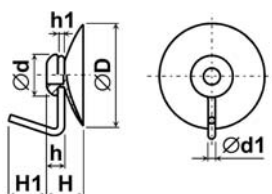

ØD	Ød	H	H1	h	h1	Ød1
22.0	8.0	8.5	11.0	4.0	2.0	2.0
30.0	11.6	11.4	11.0	5.0	2.0	2.0
35.0	14.0	12.5	11.0	5.0	2.0	2.0
40.0	13.7	15.2	12.0	5.0	2.0	2.0
42.0	13.5	15.2	12.0	5.0	3.0	2.0
45.0	14.9	15.0	12.0	6.5	3.0	2.0
50.0	15.2	18.9	12.0	8.0	4.0	2.0
55.0	15.9	20.5	12.0	9.0	4.0	2.0
63.0	18.3	20.0	12.0	10.0	4.5	2.0