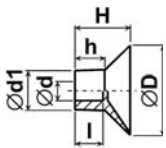

Přísavky Typ: 071-143-D dxl
Materiál: PVC; Barva: přírodní

$\varnothing D$	$\varnothing d$	l	$\varnothing d1$	H	h
10.0	1.0	4.0	5.0	7.0	4.5
18.0	4.0	5.0	8.0	11.0	6.0
38.0	4.8	6.5	12.0	15.0	4.5
60.0	10.0	19.5	19.0	35.0	24.0