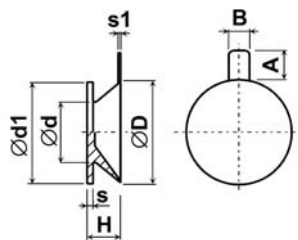

Přísavky Typ: 071a-143-D d/d1
Materiál: PVC; Barva: přírodní

$\varnothing D$	$\varnothing d$	$\varnothing d1$	H	s
16.0	10.0	22.0	8.0	1.5
22.0	11.0	17.0	9.0	1.5
25.0	15.0	22.5	8.0	1.5
45.0	25.0	50.0	10.0	2.0

Přísavky Typ: 071b-143-D d/d1
Materiál: PVC; Barva: přírodní

$\varnothing D$	$\varnothing d$	$\varnothing d1$	H	s	A	B	s1
45.0	25.0	50.0	10.0	2.0	15.0	8.0	1.0

Přísavky Typ: 071a-068-D d/d1
Materiál: PVC; Barva: přírodní

$\varnothing D$	$\varnothing d$	$\varnothing d1$	H	h	h1	s
38.0	6.5	10.0	23.0	11.0	2.5	2.0

Přísavky Typ: 071a-110-D d/d1
Materiál: PVC, spona PA; Barva: přírodní

$\varnothing D$	$\varnothing d$	$\varnothing d1$	$\varnothing d2$	H	h	h1	s
42.0	3.5	16.0	11.5	20.0	11.0	2.0	0.5

Poznámka: S vyjímatelnou sponou.