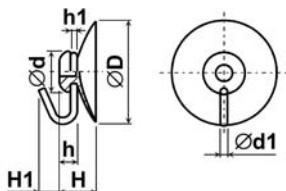

Přísavky Typ: 071-143-D s háčkem kovovým
Materiál: PVC, háček poniklovaný; Barva: přírodní

$\varnothing D$	$\varnothing d$	H	H1	h	h1	$\varnothing d1$
20.0	13.5	11.0	8.0	4.0	1.0	2.0
40.0	15.0	16.0	7.0	6.0	2.0	2.0
60.0	17.0	16.0	15.0	6.0	3.0	2.0

Přísavky Typ: 071-110-D s otvorem d
Materiál: PVC; Barva: přírodní