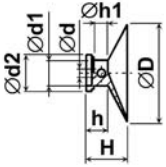

**Přísavky Typ: 071f-143-D s otvorem d**  
Materiál: PVC; Barva: přírodní

$\varnothing D$	$\varnothing d$	$\varnothing d1$	H	h	h1	A	B	s
50.0	3.5	12.0	20.0	9.0	1.0	19.0	10.0	1.0

**Přísavky Typ: 071c-110-D s otvorem d**  
Materiál: PVC; Barva: přírodní

$\varnothing D$	$\varnothing d$	$\varnothing d1$	$\varnothing d2$	H	h	h1
46.0	4.0	12.0	17.0	20.0	10.0	7.0

**Přísavky Typ: 071-037-D dxl**  
Materiál: PVC; Barva: přírodní

$\varnothing D$	$\varnothing d$	l	$\varnothing d1$	H	h
15.0	3.5	9.0	6.0	13.0	10.0
20.0	3.5	9.0	6.0	15.0	9.0