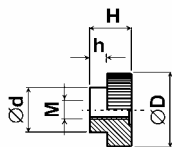

**Matice vroubkované s osazením** Typ: **073-036-D/M**  
Materiál: PA; Barva: bílá

$\varnothing D$	M	$\varnothing d$	H	h
12.0	M 3	7.0	7.0	3.5
12.0	M 4	7.0	7.0	3.5
14.0	M 5	8.8	7.0	3.5
16.0	M 4	9.5	8.0	3.5
16.0	M 5	9.5	8.0	3.5
20.0	M 5	13.0	11.0	5.0
20.0	M 6	13.0	11.0	5.0

**Matice vroubkované s osazením** Typ: **073a-036-D/M**  
Materiál: PA; Barva: bílá

$\varnothing D$	M	$\varnothing d$	H	h
16.0	M 4	9.5	8.0	3.5
16.0	M 5	9.5	8.0	3.5
16.0	M 6	9.5	8.0	3.5
24.0	M 6	11.5	11.0	5.0