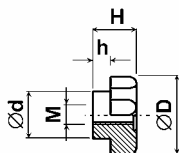

**Matice vroubkované s osazením** Typ: **073-036-D/M**  
Materiál: PA; Barva: bílá

$\varnothing D$	M	$\varnothing d$	H	h
12.0	M 3	7.0	7.0	3.5
12.0	M 4	7.0	7.0	3.5
14.0	M 5	8.8	7.0	3.5
16.0	M 4	9.5	8.0	3.5
16.0	M 5	9.5	8.0	3.5
20.0	M 5	13.0	11.0	5.0
20.0	M 6	13.0	11.0	5.0

**Matice vroubkované s osazením** Typ: **073a-036-D/M**  
Materiál: PA; Barva: bílá

$\varnothing D$	M	$\varnothing d$	H	h
16.0	M 4	9.5	8.0	3.5
16.0	M 5	9.5	8.0	3.5
16.0	M 6	9.5	8.0	3.5
24.0	M 6	11.5	11.0	5.0