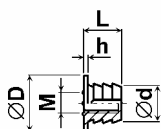

**Hmoždinky nábytkové Typ: 074-036-M/dxL**  
Materiál: PA; Barva: přírodní

M	Ød	L
M 4	8.0	8.0
M 5	8.0	11.0
M 6	10.0	10.0
M 6	10.0	13.0

**Hmoždinky nábytkové Typ: 074a-036-M6/10x10**  
Materiál: PA; Barva: přírodní

M	Ød	L	ØD	h
M 6	10.0	10.0	15.0	1.0

**Hmoždinky nábytkové Typ: 074-079- M/dxL**  
Materiál: PA; Barva: přírodní

M	Ød	L
M 4	8.0	11.0
M 6	8.0	11.0
M 6	10.0	11.0