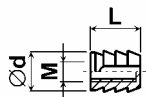

Hmoždinky nábytkové Typ: 074-036-M/dxL
Materiál: PA; Barva: přírodní

M	Ød	L
M 4	8.0	8.0
M 5	8.0	11.0
M 6	10.0	10.0
M 6	10.0	13.0

Hmoždinky nábytkové Typ: 074a-036-M6/10x10
Materiál: PA; Barva: přírodní

M	Ød	L	ØD	h
M 6	10.0	10.0	15.0	1.0

Hmoždinky nábytkové Typ: 074-079- M/dxL
Materiál: PA; Barva: přírodní

M	Ød	L
M 4	8.0	11.0
M 6	8.0	11.0
M 6	10.0	11.0