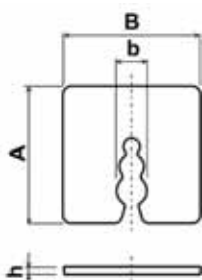

Podložky tvarové Typ: 077-003-AxBxh
Materiál: PE; Barva: přírodní

A	B	h	b
30.0	25.0	2.5	8.4

Podložky tvarové Typ: 077a-003-AxBxh
Materiál: PE; Barva:

A	B	h	b	barva
35.0	28.0	2.0	8.0	bílá
35.0	28.0	3.0	8.0	šedá
35.0	28.0	4.0	8.0	hnědá
35.0	28.0	5.0	8.0	černá

Podložky tvarové Typ: 077-134-AxBxh
Materiál: PP; Barva:

A	B	h	b	barva
50.0	50.0	3.0	M6 - M12	červená
50.0	50.0	5.0	M6 - M12	žlutá
50.0	50.0	8.0	M6 - M12	modrá
50.0	50.0	10.0	M6 - M12	černá
50.0	50.0	15.0	M6 - M12	přírodní

Poznámka: Výřez vhodný pro závitů M6 až M12.

A	B	h	barva
100.0	20.0	1.0	bílá
100.0	20.0	2.0	modrá
100.0	20.0	3.0	červená
100.0	20.0	4.0	zelená
100.0	20.0	5.0	černá
100.0	24.0	1.0	bílá
100.0	24.0	2.0	modrá
100.0	24.0	3.0	červená
100.0	24.0	4.0	zelená
100.0	24.0	5.0	černá
100.0	24.0	6.0	žlutá
100.0	26.0	1.0	bílá
100.0	26.0	2.0	modrá
100.0	26.0	3.0	červená
100.0	26.0	4.0	zelená
100.0	26.0	5.0	černá
100.0	26.0	6.0	žlutá
100.0	28.0	1.0	bílá
100.0	28.0	2.0	modrá
100.0	28.0	3.0	červená
100.0	28.0	4.0	zelená
100.0	28.0	5.0	černá
100.0	28.0	6.0	žlutá
100.0	30.0	1.0	bílá
100.0	30.0	2.0	modrá
100.0	30.0	3.0	červená
100.0	30.0	4.0	zelená
100.0	30.0	5.0	černá
100.0	30.0	6.0	žlutá
100.0	32.0	1.0	bílá
100.0	32.0	2.0	modrá
100.0	32.0	3.0	červená
100.0	32.0	4.0	zelená
100.0	32.0	5.0	černá
100.0	32.0	6.0	žlutá
100.0	34.0	1.0	bílá
100.0	34.0	2.0	modrá
100.0	34.0	3.0	červená
100.0	34.0	4.0	zelená
100.0	34.0	5.0	černá
100.0	34.0	6.0	žlutá
100.0	36.0	1.0	bílá
100.0	36.0	2.0	modrá
100.0	36.0	3.0	červená
100.0	36.0	4.0	zelená
100.0	36.0	5.0	černá
100.0	36.0	6.0	žlutá
100.0	41.0	1.0	bílá
100.0	41.0	2.0	modrá
100.0	41.0	3.0	červená
100.0	41.0	4.0	zelená
100.0	41.0	5.0	černá
100.0	44.0	1.0	bílá
100.0	44.0	2.0	modrá
100.0	44.0	3.0	červená
100.0	44.0	4.0	zelená
100.0	44.0	5.0	černá
100.0	44.0	6.0	žlutá
100.0	44.0	7.0	hnědá

Poznámka: Podložky od šířky 41 mm jsou určeny pro trojitě sklo.