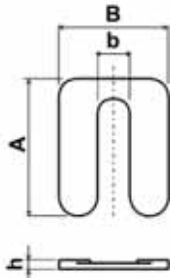

Podložky tvarové Typ: 077-003-AxBxh
Materiál: PE; Barva: přírodní

A	B	h	b
30.0	25.0	2.5	8.4

Podložky tvarové Typ: 077a-003-AxBxh
Materiál: PE; Barva:

A	B	h	b	barva
35.0	28.0	2.0	8.0	bílá
35.0	28.0	3.0	8.0	šedá
35.0	28.0	4.0	8.0	hnědá
35.0	28.0	5.0	8.0	černá

Podložky tvarové Typ: 077-134-AxBxh
Materiál: PP; Barva:

A	B	h	b	barva
50.0	50.0	3.0	M6 - M12	červená
50.0	50.0	5.0	M6 - M12	žlutá
50.0	50.0	8.0	M6 - M12	modrá
50.0	50.0	10.0	M6 - M12	černá
50.0	50.0	15.0	M6 - M12	přírodní

Poznámka: Výřez vhodný pro závitů M6 až M12.

A	B	h	barva
100.0	20.0	1.0	bílá
100.0	20.0	2.0	modrá
100.0	20.0	3.0	červená
100.0	20.0	4.0	zelená
100.0	20.0	5.0	černá
100.0	24.0	1.0	bílá
100.0	24.0	2.0	modrá
100.0	24.0	3.0	červená
100.0	24.0	4.0	zelená
100.0	24.0	5.0	černá
100.0	24.0	6.0	žlutá
100.0	26.0	1.0	bílá
100.0	26.0	2.0	modrá
100.0	26.0	3.0	červená
100.0	26.0	4.0	zelená
100.0	26.0	5.0	černá
100.0	26.0	6.0	žlutá
100.0	28.0	1.0	bílá
100.0	28.0	2.0	modrá
100.0	28.0	3.0	červená
100.0	28.0	4.0	zelená
100.0	28.0	5.0	černá
100.0	28.0	6.0	žlutá
100.0	30.0	1.0	bílá
100.0	30.0	2.0	modrá
100.0	30.0	3.0	červená
100.0	30.0	4.0	zelená
100.0	30.0	5.0	černá
100.0	30.0	6.0	žlutá
100.0	32.0	1.0	bílá
100.0	32.0	2.0	modrá
100.0	32.0	3.0	červená
100.0	32.0	4.0	zelená
100.0	32.0	5.0	černá
100.0	32.0	6.0	žlutá
100.0	34.0	1.0	bílá
100.0	34.0	2.0	modrá
100.0	34.0	3.0	červená
100.0	34.0	4.0	zelená
100.0	34.0	5.0	černá
100.0	34.0	6.0	žlutá
100.0	36.0	1.0	bílá
100.0	36.0	2.0	modrá
100.0	36.0	3.0	červená
100.0	36.0	4.0	zelená
100.0	36.0	5.0	černá
100.0	36.0	6.0	žlutá
100.0	41.0	1.0	bílá
100.0	41.0	2.0	modrá
100.0	41.0	3.0	červená
100.0	41.0	4.0	zelená
100.0	41.0	5.0	černá
100.0	44.0	1.0	bílá
100.0	44.0	2.0	modrá
100.0	44.0	3.0	červená
100.0	44.0	4.0	zelená
100.0	44.0	5.0	černá
100.0	44.0	6.0	žlutá
100.0	44.0	7.0	hnědá

Poznámka: Podložky od šířky 41 mm jsou určeny pro trojitě sklo.