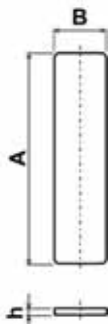

Podložky tvarové Typ: 077-003-AxBxh
Materiál: PE; Barva: přírodní

A	B	h	b
30.0	25.0	2.5	8.4

Podložky tvarové Typ: 077a-003-AxBxh
Materiál: PE; Barva:

A	B	h	b	barva
35.0	28.0	2.0	8.0	bílá
35.0	28.0	3.0	8.0	šedá
35.0	28.0	4.0	8.0	hnědá
35.0	28.0	5.0	8.0	černá

Podložky tvarové Typ: 077-134-AxBxh
Materiál: PP; Barva:

A	B	h	b	barva
50.0	50.0	3.0	M6 - M12	červená
50.0	50.0	5.0	M6 - M12	žlutá
50.0	50.0	8.0	M6 - M12	modrá
50.0	50.0	10.0	M6 - M12	černá
50.0	50.0	15.0	M6 - M12	přírodní

Poznámka: Výřez vhodný pro závitů M6 až M12.

A	B	h	barva
100.0	20.0	1.0	bílá
100.0	20.0	2.0	modrá
100.0	20.0	3.0	červená
100.0	20.0	4.0	zelená
100.0	20.0	5.0	černá
100.0	24.0	1.0	bílá
100.0	24.0	2.0	modrá
100.0	24.0	3.0	červená
100.0	24.0	4.0	zelená
100.0	24.0	5.0	černá
100.0	24.0	6.0	žlutá
100.0	26.0	1.0	bílá
100.0	26.0	2.0	modrá
100.0	26.0	3.0	červená
100.0	26.0	4.0	zelená
100.0	26.0	5.0	černá
100.0	26.0	6.0	žlutá
100.0	28.0	1.0	bílá
100.0	28.0	2.0	modrá
100.0	28.0	3.0	červená
100.0	28.0	4.0	zelená
100.0	28.0	5.0	černá
100.0	28.0	6.0	žlutá
100.0	30.0	1.0	bílá
100.0	30.0	2.0	modrá
100.0	30.0	3.0	červená
100.0	30.0	4.0	zelená
100.0	30.0	5.0	černá
100.0	30.0	6.0	žlutá
100.0	32.0	1.0	bílá
100.0	32.0	2.0	modrá
100.0	32.0	3.0	červená
100.0	32.0	4.0	zelená
100.0	32.0	5.0	černá
100.0	32.0	6.0	žlutá
100.0	34.0	1.0	bílá
100.0	34.0	2.0	modrá
100.0	34.0	3.0	červená
100.0	34.0	4.0	zelená
100.0	34.0	5.0	černá
100.0	34.0	6.0	žlutá
100.0	36.0	1.0	bílá
100.0	36.0	2.0	modrá
100.0	36.0	3.0	červená
100.0	36.0	4.0	zelená
100.0	36.0	5.0	černá
100.0	36.0	6.0	žlutá
100.0	41.0	1.0	bílá
100.0	41.0	2.0	modrá
100.0	41.0	3.0	červená
100.0	41.0	4.0	zelená
100.0	41.0	5.0	černá
100.0	44.0	1.0	bílá
100.0	44.0	2.0	modrá
100.0	44.0	3.0	červená
100.0	44.0	4.0	zelená
100.0	44.0	5.0	černá
100.0	44.0	6.0	žlutá
100.0	44.0	7.0	hnědá

Poznámka: Podložky od šířky 41 mm jsou určeny pro trojitě sklo.