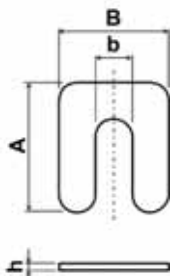

Podložky tvarové Typ: 077-003-AxBxh
Materiál: PE; Barva: přírodní

A	B	h	b
30.0	25.0	2.5	8.4

Podložky tvarové Typ: 077a-003-AxBxh
Materiál: PE; Barva:

A	B	h	b	barva
35.0	28.0	2.0	8.0	bílá
35.0	28.0	3.0	8.0	šedá
35.0	28.0	4.0	8.0	hnědá
35.0	28.0	5.0	8.0	černá

Podložky tvarové Typ: 077-134-AxBxh
Materiál: PP; Barva:

A	B	h	b	barva
50.0	50.0	3.0	M6 - M12	červená
50.0	50.0	5.0	M6 - M12	žlutá
50.0	50.0	8.0	M6 - M12	modrá
50.0	50.0	10.0	M6 - M12	černá
50.0	50.0	15.0	M6 - M12	přírodní

Poznámka: Výřez vhodný pro závitů M6 až M12.

A	B	h	barva
100.0	20.0	1.0	bílá
100.0	20.0	2.0	modrá
100.0	20.0	3.0	červená
100.0	20.0	4.0	zelená
100.0	20.0	5.0	černá
100.0	24.0	1.0	bílá
100.0	24.0	2.0	modrá
100.0	24.0	3.0	červená
100.0	24.0	4.0	zelená
100.0	24.0	5.0	černá
100.0	24.0	6.0	žlutá
100.0	26.0	1.0	bílá
100.0	26.0	2.0	modrá
100.0	26.0	3.0	červená
100.0	26.0	4.0	zelená
100.0	26.0	5.0	černá
100.0	26.0	6.0	žlutá
100.0	28.0	1.0	bílá
100.0	28.0	2.0	modrá
100.0	28.0	3.0	červená
100.0	28.0	4.0	zelená
100.0	28.0	5.0	černá
100.0	28.0	6.0	žlutá
100.0	30.0	1.0	bílá
100.0	30.0	2.0	modrá
100.0	30.0	3.0	červená
100.0	30.0	4.0	zelená
100.0	30.0	5.0	černá
100.0	30.0	6.0	žlutá
100.0	32.0	1.0	bílá
100.0	32.0	2.0	modrá
100.0	32.0	3.0	červená
100.0	32.0	4.0	zelená
100.0	32.0	5.0	černá
100.0	32.0	6.0	žlutá
100.0	34.0	1.0	bílá
100.0	34.0	2.0	modrá
100.0	34.0	3.0	červená
100.0	34.0	4.0	zelená
100.0	34.0	5.0	černá
100.0	34.0	6.0	žlutá
100.0	36.0	1.0	bílá
100.0	36.0	2.0	modrá
100.0	36.0	3.0	červená
100.0	36.0	4.0	zelená
100.0	36.0	5.0	černá
100.0	36.0	6.0	žlutá
100.0	41.0	1.0	bílá
100.0	41.0	2.0	modrá
100.0	41.0	3.0	červená
100.0	41.0	4.0	zelená
100.0	41.0	5.0	černá
100.0	44.0	1.0	bílá
100.0	44.0	2.0	modrá
100.0	44.0	3.0	červená
100.0	44.0	4.0	zelená
100.0	44.0	5.0	černá
100.0	44.0	6.0	žlutá
100.0	44.0	7.0	hnědá

Poznámka: Podložky od šířky 41 mm jsou určeny pro trojitě sklo.