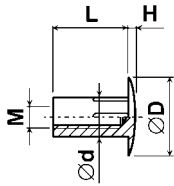

Matice knihářské Typ: 081-110-MxL komplet
Materiál: PE, Barva: černá, bílá

M x L	ØD	Ød	H	n	t	L ₁
M 4 x 5.0	12.0	5.0	2.6	1.8	0.8	5.0
M 4 x 6.0	12.0	5.0	2.6	1.8	0.8	5.0
M 4 x 8.0	12.0	5.0	2.6	1.8	0.8	5.0
M 4 x 10.0	12.0	5.0	2.6	1.8	0.8	5.0
M 4 x 12.0	12.0	5.0	2.6	1.8	0.8	10.0
M 4 x 15.0	12.0	5.0	2.6	1.8	0.8	10.0
M 4 x 20.0	12.0	5.0	2.6	1.8	0.8	10.0
M 4 x 25.0	12.0	5.0	2.6	1.8	0.8	10.0
M 4 x 30.0	12.0	5.0	2.6	1.8	0.8	10.0
M 4 x 35.0	12.0	5.0	2.6	1.8	0.8	10.0
M 4 x 40.0	12.0	5.0	2.6	1.8	0.8	10.0
M 4 x 50.0	12.0	5.0	2.6	1.8	0.8	10.0
M 4 x 60.0	12.0	5.0	2.6	1.8	0.8	10.0
M 4 x 70.0	12.0	5.0	2.6	1.8	0.8	10.0
M 4 x 80.0	12.0	5.0	2.6	1.8	0.8	10.0
M 4 x 90.0	12.0	5.0	2.6	1.8	0.8	10.0

Matice knihářské Typ: 081-036-MxL (bez zářezu)
Materiál: PA, Barva: černá, bílá

M x L	ØD	Ød	H	n	t
M 6 x 10.0	16.0	8.0	2.0	bez zářezu	
M 6 x 10.0	16.0	8.0	2.5	1.5	2.5
M 6 x 16.0	16.0	8.0	2.0	bez zářezu	
M 6 x 16.0	16.0	8.0	2.5	1.5	2.5