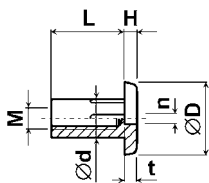

Matice knihářské Typ: 081-110-MxL komplet
Materiál: PE, Barva: černá, bílá

M x L	ØD	Ød	H	n	t	L ₁
M 4 x 5.0	12.0	5.0	2.6	1.8	0.8	5.0
M 4 x 6.0	12.0	5.0	2.6	1.8	0.8	5.0
M 4 x 8.0	12.0	5.0	2.6	1.8	0.8	5.0
M 4 x 10.0	12.0	5.0	2.6	1.8	0.8	5.0
M 4 x 12.0	12.0	5.0	2.6	1.8	0.8	10.0
M 4 x 15.0	12.0	5.0	2.6	1.8	0.8	10.0
M 4 x 20.0	12.0	5.0	2.6	1.8	0.8	10.0
M 4 x 25.0	12.0	5.0	2.6	1.8	0.8	10.0
M 4 x 30.0	12.0	5.0	2.6	1.8	0.8	10.0
M 4 x 35.0	12.0	5.0	2.6	1.8	0.8	10.0
M 4 x 40.0	12.0	5.0	2.6	1.8	0.8	10.0
M 4 x 50.0	12.0	5.0	2.6	1.8	0.8	10.0
M 4 x 60.0	12.0	5.0	2.6	1.8	0.8	10.0
M 4 x 70.0	12.0	5.0	2.6	1.8	0.8	10.0
M 4 x 80.0	12.0	5.0	2.6	1.8	0.8	10.0
M 4 x 90.0	12.0	5.0	2.6	1.8	0.8	10.0

Matice knihářské Typ: 081-036-MxL (bez zářezu)
Materiál: PA, Barva: černá, bílá

M x L	ØD	Ød	H	n	t
M 6 x 10.0	16.0	8.0	2.0	bez zářezu	
M 6 x 10.0	16.0	8.0	2.5	1.5	2.5
M 6 x 16.0	16.0	8.0	2.0	bez zářezu	
M 6 x 16.0	16.0	8.0	2.5	1.5	2.5