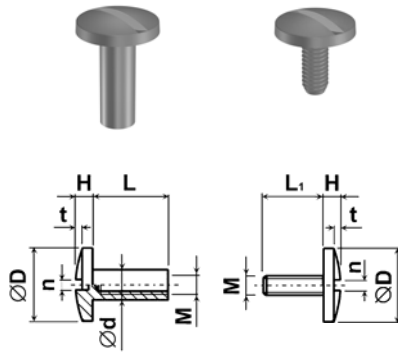

Matice knihářské Typ: 081-110-MxL komplet
Materiál: PE, Barva: černá, bílá

M x L	ØD	Ød	H	n	t	L ₁
M 4 x 5.0	12.0	5.0	2.6	1.8	0.8	5.0
M 4 x 6.0	12.0	5.0	2.6	1.8	0.8	5.0
M 4 x 8.0	12.0	5.0	2.6	1.8	0.8	5.0
M 4 x 10.0	12.0	5.0	2.6	1.8	0.8	5.0
M 4 x 12.0	12.0	5.0	2.6	1.8	0.8	10.0
M 4 x 15.0	12.0	5.0	2.6	1.8	0.8	10.0
M 4 x 20.0	12.0	5.0	2.6	1.8	0.8	10.0
M 4 x 25.0	12.0	5.0	2.6	1.8	0.8	10.0
M 4 x 30.0	12.0	5.0	2.6	1.8	0.8	10.0
M 4 x 35.0	12.0	5.0	2.6	1.8	0.8	10.0
M 4 x 40.0	12.0	5.0	2.6	1.8	0.8	10.0
M 4 x 50.0	12.0	5.0	2.6	1.8	0.8	10.0
M 4 x 60.0	12.0	5.0	2.6	1.8	0.8	10.0
M 4 x 70.0	12.0	5.0	2.6	1.8	0.8	10.0
M 4 x 80.0	12.0	5.0	2.6	1.8	0.8	10.0
M 4 x 90.0	12.0	5.0	2.6	1.8	0.8	10.0

Matice knihářské Typ: 081-036-MxL (bez zářezu)
Materiál: PA, Barva: černá, bílá

M x L	ØD	Ød	H	n	t
M 6 x 10.0	16.0	8.0	2.0	bez zářezu	
M 6 x 10.0	16.0	8.0	2.5	1.5	2.5
M 6 x 16.0	16.0	8.0	2.0	bez zářezu	
M 6 x 16.0	16.0	8.0	2.5	1.5	2.5