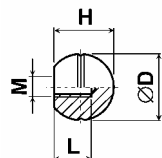

Koule se závitem Typ: 107-012-D/M
Materiál: termoset, Barva: černá

$\varnothing D$	M	L	H
10.0	M 4	7.0	9.0
12.0	M 5	9.0	11.0
16.0	M 6	11.0	15.0
20.0	M 8	13.0	18.0
25.0	M 8	16.0	22.5
32.0	M10	18.0	29.5
40.0	M12	22.0	37.0
50.0	M16	28.0	46.0

Koule se závitem Typ: 107-034-D/M
Materiál: ABS, Barva: černá

$\varnothing D$	M	L	H
20.0	M 5	15.5	18.0
20.0	M 6	15.5	18.0
20.0	M 8	15.5	18.0
20.0	M10	15.5	18.0
25.0	M 6	20.0	22.5
25.0	M 8	20.0	22.5
25.0	M10	20.0	22.5
32.0	M 5	26.5	29.0
32.0	M 6	26.5	29.0
32.0	M 8	26.5	29.0
32.0	M10	26.5	29.0
32.0	M12	26.5	29.0
40.0	M 6	34.5	37.0
40.0	M 8	34.5	37.0
40.0	M10	34.5	37.0
40.0	M12	34.5	37.0