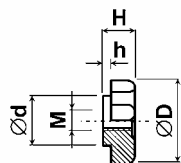

Matice vroubkované Typ: 141-036-D/M
Materiál: PA; Barva: bílá

| $\varnothing D$ | M | $\varnothing d$ | H | h |
|-----------------|-----|-----------------|-----|-----|
| 12.0 | M 3 | 8.5 | 5.0 | 1.5 |
| 14.0 | M 4 | 8.5 | 5.0 | 1.5 |
| 16.0 | M 4 | 10.0 | 6.0 | 1.5 |
| 16.0 | M 5 | 10.0 | 6.0 | 1.5 |
| 16.0 | M 6 | 10.0 | 6.0 | 1.5 |
| 19.0 | M 6 | 10.0 | 7.5 | 1.5 |
| 20.0 | M 4 | 10.0 | 7.5 | 1.5 |
| 20.0 | M 5 | 10.0 | 7.5 | 1.5 |
| 24.0 | M 8 | 13.0 | 7.5 | 1.5 |

Matice vroubkované Typ: 141a-036-D/M
Materiál: PA; Barva: bílá

| $\varnothing D$ | M | $\varnothing d$ | H | h |
|-----------------|-----|-----------------|-----|-----|
| 16.0 | M 4 | 10.0 | 6.0 | 1.5 |
| 16.0 | M 5 | 10.0 | 6.0 | 1.5 |
| 16.0 | M 6 | 10.0 | 6.0 | 1.5 |
| 20.0 | M 4 | 10.0 | 6.5 | 1.5 |
| 20.0 | M 5 | 10.0 | 6.5 | 1.5 |
| 20.0 | M 6 | 10.0 | 6.5 | 1.5 |
| 24.0 | M 5 | 10.0 | 7.5 | 1.8 |
| 24.0 | M 6 | 10.0 | 7.5 | 1.8 |

Matice vroubkované Typ: 141-110-D/M
Materiál: PA; Barva: přírodní

| $\varnothing D$ | M | $\varnothing d$ | H | h |
|-----------------|-----|-----------------|------|-----|
| 16.0 | M 4 | 14.0 | 12.0 | 1.0 |
| 16.0 | M 5 | 14.0 | 12.0 | 1.0 |
| 16.0 | M 6 | 14.0 | 12.0 | 1.0 |
| 16.0 | M 8 | 14.0 | 12.0 | 1.0 |