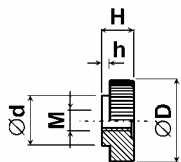

Matice vroubkované Typ: 141-036-D/M
Materiál: PA; Barva: bílá

| $\varnothing D$ | M | $\varnothing d$ | H | h |
|-----------------|-----|-----------------|-----|-----|
| 12.0 | M 3 | 8.5 | 5.0 | 1.5 |
| 14.0 | M 4 | 8.5 | 5.0 | 1.5 |
| 16.0 | M 4 | 10.0 | 6.0 | 1.5 |
| 16.0 | M 5 | 10.0 | 6.0 | 1.5 |
| 16.0 | M 6 | 10.0 | 6.0 | 1.5 |
| 19.0 | M 6 | 10.0 | 7.5 | 1.5 |
| 20.0 | M 4 | 10.0 | 7.5 | 1.5 |
| 20.0 | M 5 | 10.0 | 7.5 | 1.5 |
| 24.0 | M 8 | 13.0 | 7.5 | 1.5 |

Matice vroubkované Typ: 141a-036-D/M
Materiál: PA; Barva: bílá

| $\varnothing D$ | M | $\varnothing d$ | H | h |
|-----------------|-----|-----------------|-----|-----|
| 16.0 | M 4 | 10.0 | 6.0 | 1.5 |
| 16.0 | M 5 | 10.0 | 6.0 | 1.5 |
| 16.0 | M 6 | 10.0 | 6.0 | 1.5 |
| 20.0 | M 4 | 10.0 | 6.5 | 1.5 |
| 20.0 | M 5 | 10.0 | 6.5 | 1.5 |
| 20.0 | M 6 | 10.0 | 6.5 | 1.5 |
| 24.0 | M 5 | 10.0 | 7.5 | 1.8 |
| 24.0 | M 6 | 10.0 | 7.5 | 1.8 |

Matice vroubkované Typ: 141-110-D/M
Materiál: PA; Barva: přírodní

| $\varnothing D$ | M | $\varnothing d$ | H | h |
|-----------------|-----|-----------------|------|-----|
| 16.0 | M 4 | 14.0 | 12.0 | 1.0 |
| 16.0 | M 5 | 14.0 | 12.0 | 1.0 |
| 16.0 | M 6 | 14.0 | 12.0 | 1.0 |
| 16.0 | M 8 | 14.0 | 12.0 | 1.0 |