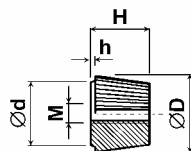

Matice vroubkované Typ: 141-036-D/M
Materiál: PA; Barva: bílá

| $\varnothing D$ | M | $\varnothing d$ | H | h |
|-----------------|-----|-----------------|-----|-----|
| 12.0 | M 3 | 8.5 | 5.0 | 1.5 |
| 14.0 | M 4 | 8.5 | 5.0 | 1.5 |
| 16.0 | M 4 | 10.0 | 6.0 | 1.5 |
| 16.0 | M 5 | 10.0 | 6.0 | 1.5 |
| 16.0 | M 6 | 10.0 | 6.0 | 1.5 |
| 19.0 | M 6 | 10.0 | 7.5 | 1.5 |
| 20.0 | M 4 | 10.0 | 7.5 | 1.5 |
| 20.0 | M 5 | 10.0 | 7.5 | 1.5 |
| 24.0 | M 8 | 13.0 | 7.5 | 1.5 |

Matice vroubkované Typ: 141a-036-D/M
Materiál: PA; Barva: bílá

| $\varnothing D$ | M | $\varnothing d$ | H | h |
|-----------------|-----|-----------------|-----|-----|
| 16.0 | M 4 | 10.0 | 6.0 | 1.5 |
| 16.0 | M 5 | 10.0 | 6.0 | 1.5 |
| 16.0 | M 6 | 10.0 | 6.0 | 1.5 |
| 20.0 | M 4 | 10.0 | 6.5 | 1.5 |
| 20.0 | M 5 | 10.0 | 6.5 | 1.5 |
| 20.0 | M 6 | 10.0 | 6.5 | 1.5 |
| 24.0 | M 5 | 10.0 | 7.5 | 1.8 |
| 24.0 | M 6 | 10.0 | 7.5 | 1.8 |

Matice vroubkované Typ: 141-110-D/M
Materiál: PA; Barva: přírodní

| $\varnothing D$ | M | $\varnothing d$ | H | h |
|-----------------|-----|-----------------|------|-----|
| 16.0 | M 4 | 14.0 | 12.0 | 1.0 |
| 16.0 | M 5 | 14.0 | 12.0 | 1.0 |
| 16.0 | M 6 | 14.0 | 12.0 | 1.0 |
| 16.0 | M 8 | 14.0 | 12.0 | 1.0 |