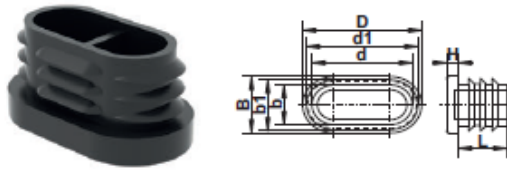

### Zátky oválné hlava rovná

Typ: 145-034-jäkl

Materiál: PE Barva: černá, bílá

jäkl	D x B	H	d x b	L	d1 x b1
20x10	20.5 x 10.0	3.0	13.2 x 3.2	10.5	18.0 x 8.1
25x12	25.0 x 12.0	3.0	17.2 x 5.0	10.5	22.0 x 10.0
30x15	30.0 x 15.0	2.9	24.0 x 8.9	16.0	27.4 x 12.5
30x15x1.5-2.5	29.6 x 15.3	2.9	23.6 x 8.8	9.7	26.4 x 11.3
30x20x1-2	30.0 x 20.0	3.9	25.0 x 15.0	11.9	28.6 x 18.6
35x15x1.2-2.5	35.0 x 14.9	4.9	27.3 x 7.8	11.7	33.9 x 14.1
35x20	35.1 x 19.9	5.3	29.5 x 14.2	11.9	33.1 x 17.9
38x20	38.1 x 19.9	4.9	32.6 x 13.9	11.3	37.4 x 18.7
40x20	40.0 x 20.0	4.8	34.0 x 14.0	11.5	38.5 x 18.5
40x20x2.5	39.9 x 20.2	3.1	33.3 x 13.1	11.8	36.4 x 16.7
48x20	48.0 x 20.0	4.8	42.0 x 14.0	11.5	46.5 x 18.5
50x20	50.0 x 20.0	4.8	44.0 x 14.0	11.5	48.8 x 18.5
50x25	49.7 x 24.7	5.0	42.2 x 16.2	11.8	48.9 x 23.3
50x30	49.8 x 27.8	5.0	42.3 x 21.1	11.5	49.0 x 27.9
55x35x1.5-2	55.0 x 35.0	5.0	47.3 x 27.2	15.0	53.0 x 33.0
60x20	59.5 x 20.2	4.9	53.9 x 13.8	13.8	58.8 x 18.8
60x30	60.0 x 30.3	4.7	54.0 x 24.5	13.5	57.8 x 28.1
80x25x1.2-2.5	80.0 x 25.0	5.0	71.6 x 15.5	14.5	78.4 x 22.9

### Zátky oválné hlava rovná

Typ: 145a-034-jäkl

Materiál: PE Barva: černá

D x B	H	d x b	L	d1 x b1
30.0 x 15.0	3.2	25.5 x 10.5	11.8	27.6 x 13.6

### Zátky oválné hlava rovná

Typ: 145b-034-DxB

Materiál: PE Barva: černá

D x B	H	d x b	L
42.0 x 21.0	4.2	31.0 x 5.5	36.5