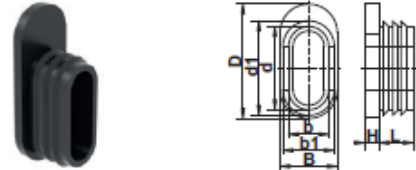

### Zátky oválné hlava rovná

Typ: 145-034-jäkl

Materiál: PE Barva: černá, bílá

jäkl	D x B	H	d x b	L	d1 x b1
20x10	20.5 x 10.0	3.0	13.2 x 3.2	10.5	18.0 x 8.1
25x12	25.0 x 12.0	3.0	17.2 x 5.0	10.5	22.0 x 10.0
30x15	30.0 x 15.0	2.9	24.0 x 8.9	16.0	27.4 x 12.5
30x15x1.5-2.5	29.6 x 15.3	2.9	23.6 x 8.8	9.7	26.4 x 11.3
30x20x1-2	30.0 x 20.0	3.9	25.0 x 15.0	11.9	28.6 x 18.6
35x15x1.2-2.5	35.0 x 14.9	4.9	27.3 x 7.8	11.7	33.9 x 14.1
35x20	35.1 x 19.9	5.3	29.5 x 14.2	11.9	33.1 x 17.9
38x20	38.1 x 19.9	4.9	32.6 x 13.9	11.3	37.4 x 18.7
40x20	40.0 x 20.0	4.8	34.0 x 14.0	11.5	38.5 x 18.5
40x20x2.5	39.9 x 20.2	3.1	33.3 x 13.1	11.8	36.4 x 16.7
48x20	48.0 x 20.0	4.8	42.0 x 14.0	11.5	46.5 x 18.5
50x20	50.0 x 20.0	4.8	44.0 x 14.0	11.5	48.8 x 18.5
50x25	49.7 x 24.7	5.0	42.2 x 16.2	11.8	48.9 x 23.3
50x30	49.8 x 27.8	5.0	42.3 x 21.1	11.5	49.0 x 27.9
55x35x1.5-2	55.0 x 35.0	5.0	47.3 x 27.2	15.0	53.0 x 33.0
60x20	59.5 x 20.2	4.9	53.9 x 13.8	13.8	58.8 x 18.8
60x30	60.0 x 30.3	4.7	54.0 x 24.5	13.5	57.8 x 28.1
80x25x1.2-2.5	80.0 x 25.0	5.0	71.6 x 15.5	14.5	78.4 x 22.9

### Zátky oválné hlava rovná

Typ: 145a-034-jäkl

Materiál: PE Barva: černá

D x B	H	d x b	L	d1 x b1
30.0 x 15.0	3.2	25.5 x 10.5	11.8	27.6 x 13.6

### Zátky oválné hlava rovná

Typ: 145b-034-DxB

Materiál: PE Barva: černá

D x B	H	d x b	L
42.0 x 21.0	4.2	31.0 x 5.5	36.5