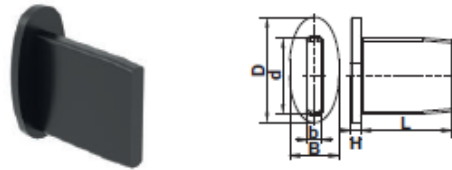

### Zátky oválné hlava rovná

Typ: 145-034-jäkl

Materiál: PE Barva: černá, bílá

jäkl	D x B	H	d x b	L	d1 x b1
20x10	20.5 x 10.0	3.0	13.2 x 3.2	10.5	18.0 x 8.1
25x12	25.0 x 12.0	3.0	17.2 x 5.0	10.5	22.0 x 10.0
30x15	30.0 x 15.0	2.9	24.0 x 8.9	16.0	27.4 x 12.5
30x15x1.5-2.5	29.6 x 15.3	2.9	23.6 x 8.8	9.7	26.4 x 11.3
30x20x1-2	30.0 x 20.0	3.9	25.0 x 15.0	11.9	28.6 x 18.6
35x15x1.2-2.5	35.0 x 14.9	4.9	27.3 x 7.8	11.7	33.9 x 14.1
35x20	35.1 x 19.9	5.3	29.5 x 14.2	11.9	33.1 x 17.9
38x20	38.1 x 19.9	4.9	32.6 x 13.9	11.3	37.4 x 18.7
40x20	40.0 x 20.0	4.8	34.0 x 14.0	11.5	38.5 x 18.5
40x20x2.5	39.9 x 20.2	3.1	33.3 x 13.1	11.8	36.4 x 16.7
48x20	48.0 x 20.0	4.8	42.0 x 14.0	11.5	46.5 x 18.5
50x20	50.0 x 20.0	4.8	44.0 x 14.0	11.5	48.8 x 18.5
50x25	49.7 x 24.7	5.0	42.2 x 16.2	11.8	48.9 x 23.3
50x30	49.8 x 27.8	5.0	42.3 x 21.1	11.5	49.0 x 27.9
55x35x1.5-2	55.0 x 35.0	5.0	47.3 x 27.2	15.0	53.0 x 33.0
60x20	59.5 x 20.2	4.9	53.9 x 13.8	13.8	58.8 x 18.8
60x30	60.0 x 30.3	4.7	54.0 x 24.5	13.5	57.8 x 28.1
80x25x1.2-2.5	80.0 x 25.0	5.0	71.6 x 15.5	14.5	78.4 x 22.9

### Zátky oválné hlava rovná

Typ: 145a-034-jäkl

Materiál: PE Barva: černá

D x B	H	d x b	L	d1 x b1
30.0 x 15.0	3.2	25.5 x 10.5	11.8	27.6 x 13.6

### Zátky oválné hlava rovná

Typ: 145b-034-DxB

Materiál: PE Barva: černá

D x B	H	d x b	L
42.0 x 21.0	4.2	31.0 x 5.5	36.5