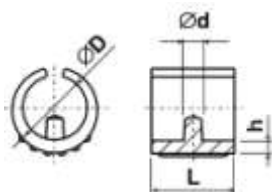

**Nožičky sedlové s trnem základna kruhová Typ: 147-034-D**  
Materiál: PE; Barva: černá

$\varnothing D$	$h$	$\varnothing d$	$L$
14.0-16.0	3.5	5.5	18.0
16.0-18.0	3.5	5.5	19.0
18.0-20.0	3.5	5.5	20.0
20.0-22.0	4.0	5.5	22.0
24.0-26.0	4.0	5.5	25.0
24.0-26.0	5.0	7.5	25.0
28.0-30.0	5.0	7.5	30.0

**Poznámka:** U bílé barvy se informujte na dodací podmínky.

**Nožičky sedlové s trnem základna kruhová Typ: 147a-037-D**  
Materiál: PE, Barva: černá, bílá

$\varnothing D$	$h$	$\varnothing d$	$L$
18.0-20.0	4.5	6.0	47.0
24.0-26.0	5.0	8.0	47.0
28.0-30.0	5.5	8.0	47.0