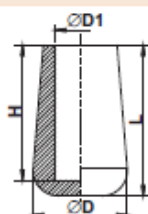

ZAKONČENÍ TRUBEK JÄKLŮ A PROFILŮ

NÄVLEKY NA TRUBKY

Nävleky kruhové nábytkové

Typ: 210a-034-trubka

Materiál: PE Barva: černá, bílá

trubka	ØD	ØD1	L	H
3.0	5.5	2.9	8.5	7.9
3.3	5.5	3.2	8.8	7.6
3.5	5.5	3.5	8.8	7.2
4.0	5.5	3.9	8.8	8.0
5.0	7.5	5.0	8.0	6.7
6.0	7.5	5.9	12.0	9.5
6.5	9.1	6.4	10.7	8.0
7.0	9.1	6.9	10.7	8.0
8.0	11.5	7.9	13.0	11.4
10.0	13.4	9.7	14.6	12.1
11.0	15.5	10.9	16.0	13.2
12.0	15.5	11.9	16.2	12.9
13.0	16.5	12.9	18.0	14.0
14.0	17.0	13.7	16.0	13.2
15.0	18.6	14.8	17.0	13.4
16.0	19.7	15.9	21.2	17.0
18.0	22.0	17.8	23.2	19.0
19.0	22.3	18.8	23.2	9.2
20.0	24.2	19.8	23.3	18.9
21.0	26.4	21.0	27.1	21.4
22.0	27.6	21.6	24.1	20.1
24.0	28.4	23.7	27.5	21.1
25.0	28.1	24.9	30.6	24.8
26.0	32.3	26.0	30.0	25.3
27.0	32.8	26.5	30.6	25.4
28.0	32.8	27.5	28.8	23.9
30.0	33.8	29.5	29.2	24.2

Nävleky kruhové nábytkové

Typ: 210b-034-trubka

Materiál: PVC Barva: černá

trubka	ØD	ØD1	L	H
30.0	34.0	29.8	31.1	25.0
32.0	36.0	31.8	30.8	25.5
34.0	38.0	33.8	31.5	24.7
35.0	39.0	35.0	31.2	25.0
38.0	42.5	37.9	33.0	24.0
40.0	44.5	39.9	32.0	26.5
42.0	46.0	41.8	33.0	24.0
43.0	47.0	42.8	32.3	26.2
45.0	49.0	44.4	33.7	25.4
48.0	52.5	47.9	32.8	24.8
49.0	53.0	48.4	33.8	27.4
54.0	57.5	53.1	34.3	25.5
59.0	64.0	58.8	37.0	26.8
63.0	68.0	63.0	37.5	27.5
69.0	73.5	68.5	37.5	27.5
75.0	80.0	74.6	40.5	28.0
90.0	96.0	89.6	44.0	31.0

Nävleky kruhové nábytkové

Typ: 210b-034-trubka

Materiál: PVC Barva: černá

trubka	ØD	ØD1	L	H
1.9	6.3	1.9	10.2	8.5
2.8	8.3	2.8	12.4	9.5
3.5	8.3	3.4	12.4	9.8
4.0	9.2	3.9	13.0	9.8
4.8	11.0	4.8	14.0	10.8
5.8	11.1	5.7	14.3	12.2
8.0	13.3	8.0	17.8	15.0