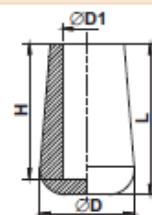

ZAKONČENÍ TRUBEK JÄKLŮ A PROFILŮ

NÄVLEKY NA TRUBKY

Nävleky kruhové nábytkové

Typ: 210a-034-trubka

Materiál: PE Barva: černá, bílá

trubka	ØD	ØD1	L	H
3.0	5.5	2.9	8.5	7.9
3.3	5.5	3.2	8.8	7.6
3.5	5.5	3.5	8.8	7.2
4.0	5.5	3.9	8.8	8.0
5.0	7.5	5.0	8.0	6.7
6.0	7.5	5.9	12.0	9.5
6.5	9.1	6.4	10.7	8.0
7.0	9.1	6.9	10.7	8.0
8.0	11.5	7.9	13.0	11.4
10.0	13.4	9.7	14.6	12.1
11.0	15.5	10.9	16.0	13.2
12.0	15.5	11.9	16.2	12.9
13.0	16.5	12.9	18.0	14.0
14.0	17.0	13.7	16.0	13.2
15.0	18.6	14.8	17.0	13.4
16.0	19.7	15.9	21.2	17.0
18.0	22.0	17.8	23.2	19.0
19.0	22.3	18.8	23.2	9.2
20.0	24.2	19.8	23.3	18.9
21.0	26.4	21.0	27.1	21.4
22.0	27.6	21.6	24.1	20.1
24.0	28.4	23.7	27.5	21.1
25.0	28.1	24.9	30.6	24.8
26.0	32.3	26.0	30.0	25.3
27.0	32.8	26.5	30.6	25.4
28.0	32.8	27.5	28.8	23.9
30.0	33.8	29.5	29.2	24.2

Nävleky kruhové nábytkové

Typ: 210b-034-trubka

Materiál: PVC Barva: černá

trubka	ØD	ØD1	L	H
30.0	34.0	29.8	31.1	25.0
32.0	36.0	31.8	30.8	25.5
34.0	38.0	33.8	31.5	24.7
35.0	39.0	35.0	31.2	25.0
38.0	42.5	37.9	33.0	24.0
40.0	44.5	39.9	32.0	26.5
42.0	46.0	41.8	33.0	24.0
43.0	47.0	42.8	32.3	26.2
45.0	49.0	44.4	33.7	25.4
48.0	52.5	47.9	32.8	24.8
49.0	53.0	48.4	33.8	27.4
54.0	57.5	53.1	34.3	25.5
59.0	64.0	58.8	37.0	26.8
63.0	68.0	63.0	37.5	27.5
69.0	73.5	68.5	37.5	27.5
75.0	80.0	74.6	40.5	28.0
90.0	96.0	89.6	44.0	31.0

Nävleky kruhové nábytkové

Typ: 210b-034-trubka

Materiál: PVC Barva: černá

trubka	ØD	ØD1	L	H
1.9	6.3	1.9	10.2	8.5
2.8	8.3	2.8	12.4	9.5
3.5	8.3	3.4	12.4	9.8
4.0	9.2	3.9	13.0	9.8
4.8	11.0	4.8	14.0	10.8
5.8	11.1	5.7	14.3	12.2
8.0	13.3	8.0	17.8	15.0