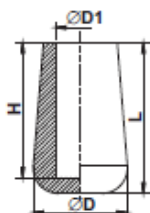

ZAKONČENÍ TRUBEK JÄKLŮ A PROFILŮ

NÄVLEKY NA TRUBKY

Nävleky kruhové nábytkové

Typ: 210a-034-trubka

Materiál: PE Barva: černá, bílá

trubka	ØD	ØD1	L	H
3.0	5.5	2.9	8.5	7.9
3.3	5.5	3.2	8.8	7.6
3.5	5.5	3.5	8.8	7.2
4.0	5.5	3.9	8.8	8.0
5.0	7.5	5.0	8.0	6.7
6.0	7.5	5.9	12.0	9.5
6.5	9.1	6.4	10.7	8.0
7.0	9.1	6.9	10.7	8.0
8.0	11.5	7.9	13.0	11.4
10.0	13.4	9.7	14.6	12.1
11.0	15.5	10.9	16.0	13.2
12.0	15.5	11.9	16.2	12.9
13.0	16.5	12.9	18.0	14.0
14.0	17.0	13.7	16.0	13.2
15.0	18.6	14.8	17.0	13.4
16.0	19.7	15.9	21.2	17.0
18.0	22.0	17.8	23.2	19.0
19.0	22.3	18.8	23.2	9.2
20.0	24.2	19.8	23.3	18.9
21.0	26.4	21.0	27.1	21.4
22.0	27.6	21.6	24.1	20.1
24.0	28.4	23.7	27.5	21.1
25.0	28.1	24.9	30.6	24.8
26.0	32.3	26.0	30.0	25.3
27.0	32.8	26.5	30.6	25.4
28.0	32.8	27.5	28.8	23.9
30.0	33.8	29.5	29.2	24.2

Nävleky kruhové nábytkové

Typ: 210b-034-trubka

Materiál: PVC Barva: černá

trubka	ØD	ØD1	L	H
30.0	34.0	29.8	31.1	25.0
32.0	36.0	31.8	30.8	25.5
34.0	38.0	33.8	31.5	24.7
35.0	39.0	35.0	31.2	25.0
38.0	42.5	37.9	33.0	24.0
40.0	44.5	39.9	32.0	26.5
42.0	46.0	41.8	33.0	24.0
43.0	47.0	42.8	32.3	26.2
45.0	49.0	44.4	33.7	25.4
48.0	52.5	47.9	32.8	24.8
49.0	53.0	48.4	33.8	27.4
54.0	57.5	53.1	34.3	25.5
59.0	64.0	58.8	37.0	26.8
63.0	68.0	63.0	37.5	27.5
69.0	73.5	68.5	37.5	27.5
75.0	80.0	74.6	40.5	28.0
90.0	96.0	89.6	44.0	31.0

Nävleky kruhové nábytkové

Typ: 210b-034-trubka

Materiál: PVC Barva: černá

trubka	ØD	ØD1	L	H
1.9	6.3	1.9	10.2	8.5
2.8	8.3	2.8	12.4	9.5
3.5	8.3	3.4	12.4	9.8
4.0	9.2	3.9	13.0	9.8
4.8	11.0	4.8	14.0	10.8
5.8	11.1	5.7	14.3	12.2
8.0	13.3	8.0	17.8	15.0