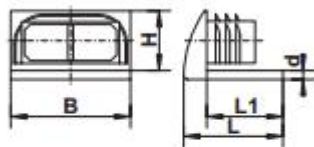

## Zátky čtyřhranné s podložkou

Typ: 217-034-jäkl

Materiál: PE Barva: černá

<i>jäkl</i>	<i>B</i>	<i>H</i>	<i>d</i>	<i>L1</i>	<i>d</i>
30 x 15 x 1-2	30.0	18.0	32.0	27.5	3.0
30 x 20 x 1-2	30.3	23.0	32.0	27.0	3.0
40 x 20 x 1-2	40.5	23.0	33.0	26.0	3.0
<del>45 x 20 x 1-2</del>	<del>45.5</del>	<del>24.0</del>	<del>32.0</del>	<del>26.0</del>	<del>3.4</del>
50 x 20 x 1-2	51.5	25.0	33.0	27.0	3.0