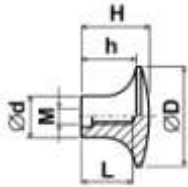

Držadla nábytková na jeden šroub Typ: 294-037-D
Materiál: ABS; Barva: černá

$\varnothing D$	$\varnothing d$	H	h	M	L
30.0	12.5	20.5	17.0	M 4	16.0
40.0	18.0	22.0	18.0	M 4	13.0
50.0	24.0	23.5	21.0	M 4	13.0

Držadla nábytková na jeden šroub Typ: 294-486-D
Materiál: PP; Barva: černá, bílá, červená, hnědá, stříbrná, zlatá

$\varnothing D$	$\varnothing d1$	H	$\varnothing d$	L
28.0	20.5	33.5	3.0	26.0

Držadla nábytková na jeden šroub Typ: 294a-486-D
Materiál: PP; Barva: černá, bílá, červená, hnědá, béžová, slonová kost

$\varnothing D$	$\varnothing d1$	H	h	$\varnothing d$	L
40.0	22.0	30.0	16.5	3.0	27.0

Držadla nábytková na jeden šroub Typ: 294b-486-D
Materiál: PP; Barva: černá, bílá, šedá, červená, hnědá, béžová, slonová kost