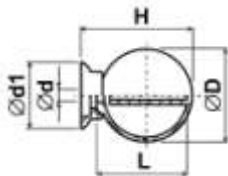

Držadla nábytková na jeden šroub Typ: 294-037-D
Materiál: ABS; Barva: černá

$\varnothing D$	$\varnothing d$	H	h	M	L
30.0	12.5	20.5	17.0	M 4	16.0
40.0	18.0	22.0	18.0	M 4	13.0
50.0	24.0	23.5	21.0	M 4	13.0

Držadla nábytková na jeden šroub Typ: 294-486-D
Materiál: PP; Barva: černá, bílá, červená, hnědá, stříbrná, zlatá

$\varnothing D$	$\varnothing d1$	H	$\varnothing d$	L
28.0	20.5	33.5	3.0	26.0

Držadla nábytková na jeden šroub Typ: 294a-486-D
Materiál: PP; Barva: černá, bílá, červená, hnědá, béžová, slonová kost

$\varnothing D$	$\varnothing d1$	H	h	$\varnothing d$	L
40.0	22.0	30.0	16.5	3.0	27.0

Držadla nábytková na jeden šroub Typ: 294b-486-D
Materiál: PP; Barva: černá, bílá, šedá, červená, hnědá, béžová, slonová kost