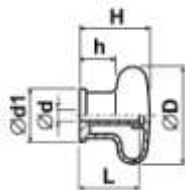

Držadla nábytková na jeden šroub Typ: 294-037-D
Materiál: ABS; Barva: černá

$\varnothing D$	$\varnothing d$	H	h	M	L
30.0	12.5	20.5	17.0	M 4	16.0
40.0	18.0	22.0	18.0	M 4	13.0
50.0	24.0	23.5	21.0	M 4	13.0

Držadla nábytková na jeden šroub Typ: 294-486-D
Materiál: PP; Barva: černá, bílá, červená, hnědá, stříbrná, zlatá

$\varnothing D$	$\varnothing d1$	H	$\varnothing d$	L
28.0	20.5	33.5	3.0	26.0

Držadla nábytková na jeden šroub Typ: 294a-486-D
Materiál: PP; Barva: černá, bílá, červená, hnědá, béžová, slonová kost

$\varnothing D$	$\varnothing d1$	H	h	$\varnothing d$	L
40.0	22.0	30.0	16.5	3.0	27.0

Držadla nábytková na jeden šroub Typ: 294b-486-D
Materiál: PP; Barva: černá, bílá, šedá, červená, hnědá, béžová, slonová kost