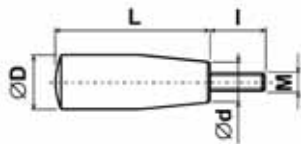

Držadla kuželová se závitem Typ: 313-012-DxL/M
Materiál: termoset; Barva: černá

$\varnothing D$	L	M	I	$\varnothing d$
22.0	38.0	M 6	15.0	13.0
26.0	46.0	M 8	20.0	16.0
30.0	56.0	M10	25.0	18.0

Držadla kuželová se závitem Typ: 313-622-DxL/M
Materiál: PA; Barva: černá

$\varnothing D$	L	M	I	$\varnothing d$
34.0	65.0	M 8	45.0	19.0
34.0	65.0	M10	45.0	19.0
34.0	65.0	M12	45.0	19.0

Držadla kuželová se závitem Typ: 313-110-DxL/M
Materiál: PA; Barva: černá

$\varnothing D$	L	M	I	$\varnothing d$
15.0	20.0	M 5	16.0	11.0
18.0	26.0	M 6	22.0	12.0
24.0	34.0	M 8	27.0	16.0
28.0	39.0	M10	28.0	18.0
32.0	43.0	M12	33.0	21.0

Držadla kuželová se závitem Typ: 313a-622-DxL/M
Materiál: PA; Barva: černá

$\varnothing D$	L	M	I	$\varnothing d$
49.0	47.0	M14	41.0	29.0
49.0	47.0	M16	41.0	29.0

Držadla kuželová se závitem Typ: 313-514-DxL/MxI
Materiál: PA; Barva: černá

Držadla kuželová se závitem Typ: 313a-514-DxL/MxI
Materiál: PA; Barva: černá

$\varnothing D$	L	M	I	$\varnothing d$
20.0	50.0	M 6	10.0	13.0
23.0	60.0	M 8	15.0	17.0
25.0	70.0	M 8	15.0	18.0
27.0	80.0	M10	15.0	20.0
29.0	90.0	M12	17.0	21.0