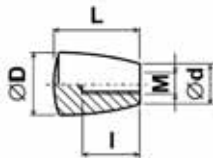

Držadla kuželová se závitem Typ: 313-012-DxL/M
Materiál: termoset; Barva: černá

$\varnothing D$	L	M	I	$\varnothing d$
22.0	38.0	M 6	15.0	13.0
26.0	46.0	M 8	20.0	16.0
30.0	56.0	M10	25.0	18.0

Držadla kuželová se závitem Typ: 313-622-DxL/M
Materiál: PA; Barva: černá

$\varnothing D$	L	M	I	$\varnothing d$
34.0	65.0	M 8	45.0	19.0
34.0	65.0	M10	45.0	19.0
34.0	65.0	M12	45.0	19.0

Držadla kuželová se závitem Typ: 313-110-DxL/M
Materiál: PA; Barva: černá

$\varnothing D$	L	M	I	$\varnothing d$
15.0	20.0	M 5	16.0	11.0
18.0	26.0	M 6	22.0	12.0
24.0	34.0	M 8	27.0	16.0
28.0	39.0	M10	28.0	18.0
32.0	43.0	M12	33.0	21.0

Držadla kuželová se závitem Typ: 313a-622-DxL/M
Materiál: PA; Barva: černá

$\varnothing D$	L	M	I	$\varnothing d$
49.0	47.0	M14	41.0	29.0
49.0	47.0	M16	41.0	29.0

Držadla kuželová se závitem Typ: 313-514-DxL/MxI
Materiál: PA; Barva: černá

Držadla kuželová se závitem Typ: 313a-514-DxL/MxI
Materiál: PA; Barva: černá

$\varnothing D$	L	M	I	$\varnothing d$
20.0	50.0	M 6	10.0	13.0
23.0	60.0	M 8	15.0	17.0
25.0	70.0	M 8	15.0	18.0
27.0	80.0	M10	15.0	20.0
29.0	90.0	M12	17.0	21.0