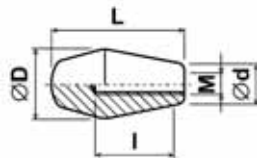

Držadla kuželová se závitem Typ: 313-012-DxL/M
Materiál: termoset; Barva: černá

$\varnothing D$	L	M	I	$\varnothing d$
22.0	38.0	M 6	15.0	13.0
26.0	46.0	M 8	20.0	16.0
30.0	56.0	M10	25.0	18.0

Držadla kuželová se závitem Typ: 313-622-DxL/M
Materiál: PA; Barva: černá

$\varnothing D$	L	M	I	$\varnothing d$
34.0	65.0	M 8	45.0	19.0
34.0	65.0	M10	45.0	19.0
34.0	65.0	M12	45.0	19.0

Držadla kuželová se závitem Typ: 313-110-DxL/M
Materiál: PA; Barva: černá

$\varnothing D$	L	M	I	$\varnothing d$
15.0	20.0	M 5	16.0	11.0
18.0	26.0	M 6	22.0	12.0
24.0	34.0	M 8	27.0	16.0
28.0	39.0	M10	28.0	18.0
32.0	43.0	M12	33.0	21.0

Držadla kuželová se závitem Typ: 313a-622-DxL/M
Materiál: PA; Barva: černá

$\varnothing D$	L	M	I	$\varnothing d$
49.0	47.0	M14	41.0	29.0
49.0	47.0	M16	41.0	29.0

Držadla kuželová se závitem Typ: 313-514-DxL/MxI
Materiál: PA; Barva: černá

Držadla kuželová se závitem Typ: 313a-514-DxL/MxI
Materiál: PA; Barva: černá

$\varnothing D$	L	M	I	$\varnothing d$
20.0	50.0	M 6	10.0	13.0
23.0	60.0	M 8	15.0	17.0
25.0	70.0	M 8	15.0	18.0
27.0	80.0	M10	15.0	20.0
29.0	90.0	M12	17.0	21.0