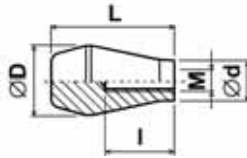

Držadla kuželová se závitem Typ: 313-012-DxL/M
Materiál: termoset; Barva: černá

$\varnothing D$	L	M	I	$\varnothing d$
22.0	38.0	M 6	15.0	13.0
26.0	46.0	M 8	20.0	16.0
30.0	56.0	M10	25.0	18.0

Držadla kuželová se závitem Typ: 313-622-DxL/M
Materiál: PA; Barva: černá

$\varnothing D$	L	M	I	$\varnothing d$
34.0	65.0	M 8	45.0	19.0
34.0	65.0	M10	45.0	19.0
34.0	65.0	M12	45.0	19.0

Držadla kuželová se závitem Typ: 313-110-DxL/M
Materiál: PA; Barva: černá

$\varnothing D$	L	M	I	$\varnothing d$
15.0	20.0	M 5	16.0	11.0
18.0	26.0	M 6	22.0	12.0
24.0	34.0	M 8	27.0	16.0
28.0	39.0	M10	28.0	18.0
32.0	43.0	M12	33.0	21.0

Držadla kuželová se závitem Typ: 313a-622-DxL/M
Materiál: PA; Barva: černá

$\varnothing D$	L	M	I	$\varnothing d$
49.0	47.0	M14	41.0	29.0
49.0	47.0	M16	41.0	29.0

Držadla kuželová se závitem Typ: 313-514-DxL/MxI
Materiál: PA; Barva: černá

Držadla kuželová se závitem Typ: 313a-514-DxL/MxI
Materiál: PA; Barva: černá

$\varnothing D$	L	M	I	$\varnothing d$
20.0	50.0	M 6	10.0	13.0
23.0	60.0	M 8	15.0	17.0
25.0	70.0	M 8	15.0	18.0
27.0	80.0	M10	15.0	20.0
29.0	90.0	M12	17.0	21.0