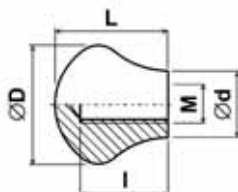

Držadla kuželová se závitem Typ: 313-012-DxL/M
Materiál: termoset; Barva: černá

$\varnothing D$	L	M	I	$\varnothing d$
22.0	38.0	M 6	15.0	13.0
26.0	46.0	M 8	20.0	16.0
30.0	56.0	M10	25.0	18.0

Držadla kuželová se závitem Typ: 313-622-DxL/M
Materiál: PA; Barva: černá

$\varnothing D$	L	M	I	$\varnothing d$
34.0	65.0	M 8	45.0	19.0
34.0	65.0	M10	45.0	19.0
34.0	65.0	M12	45.0	19.0

Držadla kuželová se závitem Typ: 313-110-DxL/M
Materiál: PA; Barva: černá

$\varnothing D$	L	M	I	$\varnothing d$
15.0	20.0	M 5	16.0	11.0
18.0	26.0	M 6	22.0	12.0
24.0	34.0	M 8	27.0	16.0
28.0	39.0	M10	28.0	18.0
32.0	43.0	M12	33.0	21.0

Držadla kuželová se závitem Typ: 313a-622-DxL/M
Materiál: PA; Barva: černá

$\varnothing D$	L	M	I	$\varnothing d$
49.0	47.0	M14	41.0	29.0
49.0	47.0	M16	41.0	29.0

Držadla kuželová se závitem Typ: 313-514-DxL/MxI
Materiál: PA; Barva: černá

Držadla kuželová se závitem Typ: 313a-514-DxL/MxI
Materiál: PA; Barva: černá

$\varnothing D$	L	M	I	$\varnothing d$
20.0	50.0	M 6	10.0	13.0
23.0	60.0	M 8	15.0	17.0
25.0	70.0	M 8	15.0	18.0
27.0	80.0	M10	15.0	20.0
29.0	90.0	M12	17.0	21.0