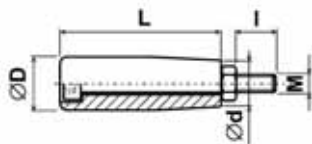

$\varnothing D$	L	M	I	$\varnothing d$
34.0	65.0	M 8	45.0	19.0
34.0	65.0	M10	45.0	19.0
34.0	65.0	M12	45.0	19.0

Držadla kuželová se závitem Typ: 313-110-DxL/M
Materiál: PA; Barva: černá

$\varnothing D$	L	M	I	$\varnothing d$
15.0	20.0	M 5	16.0	11.0
18.0	26.0	M 6	22.0	12.0
24.0	34.0	M 8	27.0	16.0
28.0	39.0	M10	28.0	18.0
32.0	43.0	M12	33.0	21.0

Držadla kuželová se závitem Typ: 313a-622-DxL/M
Materiál: PA; Barva: černá

$\varnothing D$	L	M	I	$\varnothing d$
49.0	47.0	M14	41.0	29.0
49.0	47.0	M16	41.0	29.0

Držadla kuželová se závitem Typ: 313-514-DxL/MxI
Materiál: PA; Barva: černá

$\varnothing D$	L	M	I	$\varnothing d$
18.0	40.0	M 6	30.0	15.0
20.0	50.0	M 8	30.0	13.0
23.0	60.0	M 8	30.0	17.0
25.0	70.0	M 8	30.0	18.5
27.0	80.0	M10	20.0	20.0
29.0	90.0	M10	20.0	21.0

POZNÁMKA: Držadla lze dodat i s nestandardní délkou závitu.

Držadla kuželová se závitem Typ: 313a-514-DxL/MxI
Materiál: PA; Barva: černá

$\varnothing D$	L	M	I	$\varnothing d$
20.0	50.0	M 6	10.0	13.0
23.0	60.0	M 8	15.0	17.0
25.0	70.0	M 8	15.0	18.0
27.0	80.0	M10	15.0	20.0
29.0	90.0	M12	17.0	21.0