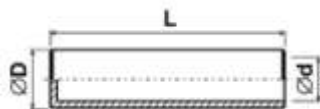

**Rukojeti Typ: 317a-035-d(DxL)**  
Materiál: termoplastický elastomer; Barva: černá

$\varnothing d$	$\varnothing D$	L
20.0	31.0	111.0
23.0	31.0	111.0

**Rukojeti Typ: 317b-035-d(DxL)**  
Materiál: termoplastický elastomer; Barva: černá

$\varnothing d$	$\varnothing D$	L
22.0	28.0	72.0
22.0	28.0	95.0
22.0	28.0	115.0

**Rukojeti Typ: 317c-035-d(DxL)**  
Materiál: termoplastický elastomer; Barva: černá

$\varnothing d$	$\varnothing D$	L
18.0	28.0	95.0
22.0	28.0	95.0

**Rukojeti Typ: 317-387-d(DxL)**  
Materiál: PE; Barva: červená

$\varnothing d$	$\varnothing D$	L
19.0	24.5	101.0