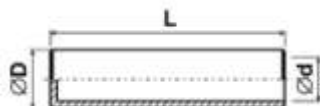

**Rukojeti Typ: 317a-035-d(DxL)**  
Materiál: termoplastický elastomer; Barva: černá

$\varnothing d$	$\varnothing D$	L
20.0	31.0	111.0
23.0	31.0	111.0

**Rukojeti Typ: 317b-035-d(DxL)**  
Materiál: termoplastický elastomer; Barva: černá

$\varnothing d$	$\varnothing D$	L
22.0	28.0	72.0
22.0	28.0	95.0
22.0	28.0	115.0

**Rukojeti Typ: 317c-035-d(DxL)**  
Materiál: termoplastický elastomer; Barva: černá

$\varnothing d$	$\varnothing D$	L
18.0	28.0	95.0
22.0	28.0	95.0

**Rukojeti Typ: 317-387-d(DxL)**  
Materiál: PE; Barva: červená

$\varnothing d$	$\varnothing D$	L
19.0	24.5	101.0