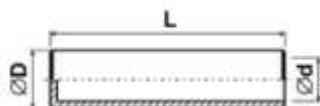

**Rukojeti Typ: 317a-035-d(DxL)**  
Materiál: termoplastický elastomer; Barva: černá

$\varnothing d$	$\varnothing D$	L
20.0	31.0	111.0
23.0	31.0	111.0

**Rukojeti Typ: 317b-035-d(DxL)**  
Materiál: termoplastický elastomer; Barva: černá

$\varnothing d$	$\varnothing D$	L
22.0	28.0	72.0
22.0	28.0	95.0
22.0	28.0	115.0

**Rukojeti Typ: 317c-035-d(DxL)**  
Materiál: termoplastický elastomer; Barva: černá

$\varnothing d$	$\varnothing D$	L
18.0	28.0	95.0
22.0	28.0	95.0

**Rukojeti Typ: 317-387-d(DxL)**  
Materiál: PE; Barva: červená

$\varnothing d$	$\varnothing D$	L
19.0	24.5	101.0