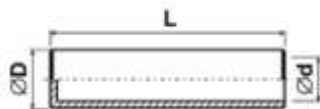

Rukojeti Typ: 319-035-d(DxL)

Materiál: termoplastický elastomer; Barva: černá (šedá)

$\varnothing d$	$\varnothing D$	L
25.0	33.0	105.0

Rukojeti Typ: 319a-035-d(DxL)

Materiál: termoplastický elastomer; Barva: černá

$\varnothing d$	$\varnothing D$	L
20.0	27.0	115.0
22.0	27.0	98.0
22.0	27.0	115.0
24.0	27.0	115.0

Rukojeti Typ: 319b-035-d(DxL)

Materiál: termoplastický elastomer; Barva: černá

$\varnothing d$	$\varnothing D$	L
22.0	30.0	84.0
22.0	30.0	120.0

Rukojeti Typ: 319c-035-d(DxL)

Materiál: termoplastický elastomer; Barva: černá

$\varnothing d$	$\varnothing D$	L
22.0	30.0	78.0
22.0	30.0	114.0

Poznámka: Otevřené rukojeti.

Rukojeti Typ: 319d-035-d(DxL)
Materiál: termoplastický elastomer; Barva: černá

$\varnothing d$	$\varnothing D$	L
22.0	30.0	108.0

Rukojeti Typ: 319e-035-d(DxL)
Materiál: termoplastický elastomer; Barva: černá

$\varnothing d$	$\varnothing D$	L
25.0-27.0	32.0	106.0
27.0-29.0	32.0	106.0