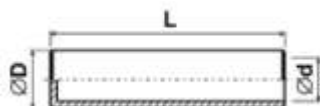

Rukojeti Typ: 319-035-d(DxL)

Materiál: termoplastický elastomer; Barva: černá (šedá)

$\varnothing d$	$\varnothing D$	L
25.0	33.0	105.0

Rukojeti Typ: 319a-035-d(DxL)

Materiál: termoplastický elastomer; Barva: černá

$\varnothing d$	$\varnothing D$	L
20.0	27.0	115.0
22.0	27.0	98.0
22.0	27.0	115.0
24.0	27.0	115.0

Rukojeti Typ: 319b-035-d(DxL)

Materiál: termoplastický elastomer; Barva: černá

$\varnothing d$	$\varnothing D$	L
22.0	30.0	84.0
22.0	30.0	120.0

Rukojeti Typ: 319c-035-d(DxL)

Materiál: termoplastický elastomer; Barva: černá

$\varnothing d$	$\varnothing D$	L
22.0	30.0	78.0
22.0	30.0	114.0

Poznámka: Otevřené rukojeti.

Rukojeti Typ: 319d-035-d(DxL)
Materiál: termoplastický elastomer; Barva: černá

$\varnothing d$	$\varnothing D$	L
22.0	30.0	108.0

Rukojeti Typ: 319e-035-d(DxL)
Materiál: termoplastický elastomer; Barva: černá

$\varnothing d$	$\varnothing D$	L
25.0-27.0	32.0	106.0
27.0-29.0	32.0	106.0