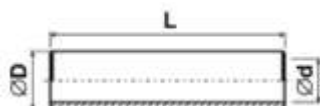

$\varnothing d$	$\varnothing D$	L
20.0	27.0	115.0
22.0	27.0	98.0
22.0	27.0	115.0
24.0	27.0	115.0

Rukojeti Typ: 319b-035-d(DxL)

Materiál: termoplastický elastomer; Barva: černá

$\varnothing d$	$\varnothing D$	L
22.0	30.0	84.0
22.0	30.0	120.0

Rukojeti Typ: 319c-035-d(DxL)

Materiál: termoplastický elastomer; Barva: černá

$\varnothing d$	$\varnothing D$	L
22.0	30.0	78.0
22.0	30.0	114.0

Poznámka: Otevřené rukojeti.

Rukojeti Typ: 319d-035-d(DxL)
Materiál: termoplastický elastomer; Barva: černá

$\varnothing d$	$\varnothing D$	L
22.0	30.0	108.0

Rukojeti Typ: 319e-035-d(DxL)
Materiál: termoplastický elastomer; Barva: černá

$\varnothing d$	$\varnothing D$	L
25.0-27.0	32.0	106.0
27.0-29.0	32.0	106.0