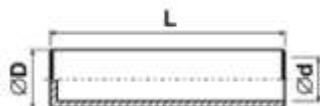

Rukojeti Typ: 319-035-d(DxL)

Materiál: termoplastický elastomer; Barva: černá (šedá)

$\varnothing d$	$\varnothing D$	L
25.0	33.0	105.0

Rukojeti Typ: 319a-035-d(DxL)

Materiál: termoplastický elastomer; Barva: černá

$\varnothing d$	$\varnothing D$	L
20.0	27.0	115.0
22.0	27.0	98.0
22.0	27.0	115.0
24.0	27.0	115.0

Rukojeti Typ: 319b-035-d(DxL)

Materiál: termoplastický elastomer; Barva: černá

$\varnothing d$	$\varnothing D$	L
22.0	30.0	84.0
22.0	30.0	120.0

Rukojeti Typ: 319c-035-d(DxL)

Materiál: termoplastický elastomer; Barva: černá

$\varnothing d$	$\varnothing D$	L
22.0	30.0	78.0
22.0	30.0	114.0

Poznámka: Otevřené rukojeti.

Rukojeti Typ: 319d-035-d(DxL)
Materiál: termoplastický elastomer; Barva: černá

$\varnothing d$	$\varnothing D$	L
22.0	30.0	108.0

Rukojeti Typ: 319e-035-d(DxL)
Materiál: termoplastický elastomer; Barva: černá

$\varnothing d$	$\varnothing D$	L
25.0-27.0	32.0	106.0
27.0-29.0	32.0	106.0