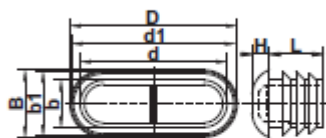

Zátky oválné hlava oblá

Typ: 321-034-jákl

Materiál: PE Barva: černá, bílá

<i>jákl</i>	<i>D x B</i>	<i>H</i>	<i>d x b</i>	<i>L</i>	<i>d1 x b1</i>
30x15x1.5-2	30.0 x 15.0	4.0	24.0 x 9.0	16.0	27.5 x 12.5
35x15x1.5-2	35.0 x 15.0	4.5	27.5 x 8.0	12.0	33.5 x 13.9
38x20x1.5-2	38.0 x 20.0	4.5	32.5 x 14.2	12.0	37.5 x 19.2
40x20x1.5-2	40.0 x 20.0	5.0	34.0 x 14.0	12.0	39.0 x 18.5
50x20x1.5-2	50.0 x 20.0	5.0	44.0 x 14.0	12.0	49.0 x 18.7
60x30x1.5-2	60.0 x 30.0	8.0	54.5 x 24.0	13.5	58.1 x 28.1