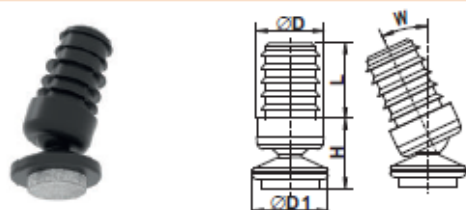

Zátky s kloubem

Typ: 327c-034-D1/trubka
Materiál: PA+PP Barva: černá

ØD1	trubka ØD	H	L	W
22.0	16 x 1.5-2	20.0	25.0	max 25°
22.0	18 x 1.5-2	20.0	25.0	max 25°
25.0	20 x 1.5-2	20.0	25.0	max 25°
25.0	22 x 1.5-2	20.0	25.0	max 25°
30.0	25 x 1.5-2	22.0	25.0	max 25°

Zátky s kloubem s filcem

Typ: 327d-034-D1/trubka (W) s filcem
Materiál: PA+filc Barva: černá

ØD1	trubka ØD	H	L	W
25.0	19 x 1.5-2	18.0	24.5	max. 19°
25.0	20 x 1.5-2	18.0	24.5	max. 19°
25.0	22 x 1.5-2	18.0	24.5	max. 19°
25.0	25 x 1.5-2	18.0	24.5	max. 19°
25.0	28 x 1.5-2	18.0	24.5	max. 19°
30.0	19 x 1.5-2	18.5	24.5	max. 19°
30.0	20 x 1.5-2	18.5	24.5	max. 19°
30.0	22 x 1.5-2	18.3	24.5	max. 19°
30.0	25 x 1.5-2	18.5	24.5	max. 19°
30.0	28 x 1.5-2	18.5	24.5	max. 19°

Zátky s kloubem s filcem

Typ: 327c-034-D1/trubka s filcem
Materiál: PA+PP+filc Barva: černá

ØD1	trubka ØD	H	L	W
22.0	16 x 1.5-2	23.0	25.0	max 25°
22.0	18 x 1.5-2	23.0	25.0	max 25°
25.0	20 x 1.5-2	23.0	25.0	max 25°
25.0	22 x 1.5-2	23.0	25.0	max 25°
30.0	25 x 1.5-2	26.0	25.0	max 25°

Zátky s kloubem s kovem

Typ: 327d-034-D1/trubka (W) s kovem
Materiál: PA+kov Barva: černá

ØD1	trubka ØD	H	L	W
25.0	19 x 1.5-2	18.0	24.5	max. 19°
25.0	20 x 1.5-2	18.0	24.5	max. 19°
25.0	22 x 1.5-2	18.0	24.5	max. 19°
25.0	25 x 1.5-2	18.0	24.5	max. 19°
25.0	28 x 1.5-2	18.0	24.5	max. 19°
30.0	19 x 1.5-2	17.0	24.5	max. 19°
30.0	20 x 1.5-2	17.0	24.5	max. 19°
30.0	22 x 1.5-2	17.0	24.5	max. 19°
30.0	25 x 1.5-2	17.0	24.5	max. 19°
30.0	28 x 1.5-2	17.0	24.5	max. 19°