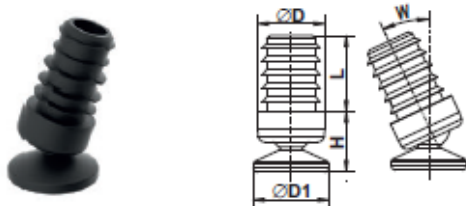

Zátky s kloubem

Typ: 327c-034-D1/trubka
Materiál: PA+PP Barva: černá

ØD1	trubka ØD	H	L	W
22.0	16 x 1.5-2	20.0	25.0	max 25°
22.0	18 x 1.5-2	20.0	25.0	max 25°
25.0	20 x 1.5-2	20.0	25.0	max 25°
25.0	22 x 1.5-2	20.0	25.0	max 25°
30.0	25 x 1.5-2	22.0	25.0	max 25°

Zátky s kloubem s filcem

Typ: 327d-034-D1/trubka (W) s filcem
Materiál: PA+filc Barva: černá

ØD1	trubka ØD	H	L	W
25.0	19 x 1.5-2	18.0	24.5	max. 19°
25.0	20 x 1.5-2	18.0	24.5	max. 19°
25.0	22 x 1.5-2	18.0	24.5	max. 19°
25.0	25 x 1.5-2	18.0	24.5	max. 19°
25.0	28 x 1.5-2	18.0	24.5	max. 19°
30.0	19 x 1.5-2	18.5	24.5	max. 19°
30.0	20 x 1.5-2	18.5	24.5	max. 19°
30.0	22 x 1.5-2	18.3	24.5	max. 19°
30.0	25 x 1.5-2	18.5	24.5	max. 19°
30.0	28 x 1.5-2	18.5	24.5	max. 19°

Zátky s kloubem s filcem

Typ: 327c-034-D1/trubka s filcem
Materiál: PA+PP+filc Barva: černá

ØD1	trubka ØD	H	L	W
22.0	16 x 1.5-2	23.0	25.0	max 25°
22.0	18 x 1.5-2	23.0	25.0	max 25°
25.0	20 x 1.5-2	23.0	25.0	max 25°
25.0	22 x 1.5-2	23.0	25.0	max 25°
30.0	25 x 1.5-2	26.0	25.0	max 25°

Zátky s kloubem s kovem

Typ: 327d-034-D1/trubka (W) s kovem
Materiál: PA+kov Barva: černá

ØD1	trubka ØD	H	L	W
25.0	19 x 1.5-2	18.0	24.5	max. 19°
25.0	20 x 1.5-2	18.0	24.5	max. 19°
25.0	22 x 1.5-2	18.0	24.5	max. 19°
25.0	25 x 1.5-2	18.0	24.5	max. 19°
25.0	28 x 1.5-2	18.0	24.5	max. 19°
30.0	19 x 1.5-2	17.0	24.5	max. 19°
30.0	20 x 1.5-2	17.0	24.5	max. 19°
30.0	22 x 1.5-2	17.0	24.5	max. 19°
30.0	25 x 1.5-2	17.0	24.5	max. 19°
30.0	28 x 1.5-2	17.0	24.5	max. 19°