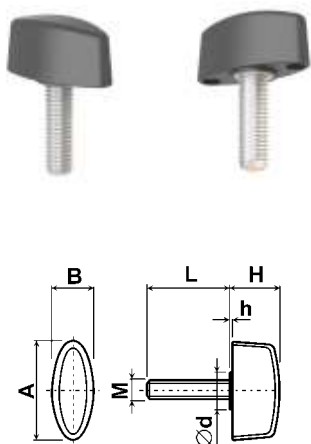

**Šrouby kovové s plastovou hlavou křídlové Typ: 329-043-A/MxL**  
Materiál: PA, závit pozinkovaný; Barva: černá

A	M x L	B	Ød	H	h
40.0	M 8 x 40	18.0	18.0	17.0	0.8
40.0	M 8 x 45	18.0	18.0	17.0	0.8
40.0	M 8 x 50	18.0	18.0	17.0	0.8
40.0	M 8 x 60	18.0	18.0	17.0	0.8
40.0	M10 x 18	18.0	18.0	17.0	0.8
40.0	M10 x 20	18.0	18.0	17.0	0.8
40.0	M10 x 25	18.0	18.0	17.0	0.8
40.0	M10 x 30	18.0	18.0	17.0	0.8
40.0	M10 x 35	18.0	18.0	17.0	0.8
40.0	M10 x 40	18.0	18.0	17.0	0.8
40.0	M10 x 45	18.0	18.0	17.0	0.8
40.0	M10 x 50	18.0	18.0	17.0	0.8
40.0	M10 x 60	18.0	18.0	17.0	0.8

**Šrouby kovové s plastovou hlavou křídlové Typ: 329-068-A/MxL**  
Materiál: PA, závit pozinkovaný; Barva: černá

A	M x L	B	Ød	H	h
28.0	M 4 x 10	11.0	10.0	15.0	1.0
28.0	M 4 x 12	11.0	10.0	15.0	1.0
28.0	M 4 x 16	11.0	10.0	15.0	1.0
28.0	M 4 x 20	11.0	10.0	15.0	1.0
28.0	M 4 x 25	11.0	10.0	15.0	1.0
28.0	M 4 x 30	11.0	10.0	15.0	1.0
28.0	M 5 x 10	11.0	10.0	15.0	1.0
28.0	M 5 x 12	11.0	10.0	15.0	1.0
28.0	M 5 x 16	11.0	10.0	15.0	1.0
28.0	M 5 x 20	11.0	10.0	15.0	1.0
28.0	M 5 x 25	11.0	10.0	15.0	1.0
28.0	M 5 x 30	11.0	10.0	15.0	1.0
28.0	M 5 x 35	11.0	10.0	15.0	1.0
28.0	M 5 x 40	11.0	10.0	15.0	1.0
28.0	M 6 x 10	11.0	10.0	15.0	1.0
28.0	M 6 x 12	11.0	10.0	15.0	1.0
28.0	M 6 x 16	11.0	10.0	15.0	1.0