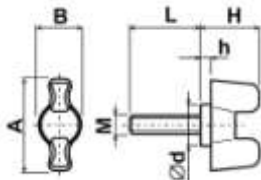

Šrouby kovové s plastovou hlavou křídlové Typ: 329a-034-A/MxL
Materiál: PA, závit pozinkovaný; Barva: černá

A	M x L	B	Ød	H	h
26.0	M 4 x 10	12.5	12.5	16.0	3.0
26.0	M 4 x 12	12.5	12.5	16.0	3.0
26.0	M 4 x 16	12.5	12.5	16.0	3.0
26.0	M 4 x 20	12.5	12.5	16.0	3.0
26.0	M 4 x 25	12.5	12.5	16.0	3.0
26.0	M 4 x 30	12.5	12.5	16.0	3.0
26.0	M 4 x 40	12.5	12.5	16.0	3.0
26.0	M 4 x 50	12.5	12.5	16.0	3.0
26.0	M 5 x 10	12.5	12.5	16.0	3.0
26.0	M 5 x 12	12.5	12.5	16.0	3.0
26.0	M 5 x 16	12.5	12.5	16.0	3.0
26.0	M 5 x 20	12.5	12.5	16.0	3.0
26.0	M 5 x 25	12.5	12.5	16.0	3.0
26.0	M 5 x 30	12.5	12.5	16.0	3.0
26.0	M 5 x 35	12.5	12.5	16.0	3.0
26.0	M 5 x 40	12.5	12.5	16.0	3.0
26.0	M 5 x 50	12.5	12.5	16.0	3.0
26.0	M 6 x 10	12.5	12.5	16.0	3.0
26.0	M 6 x 12	12.5	12.5	16.0	3.0
26.0	M 6 x 14	12.5	12.5	16.0	3.0
26.0	M 6 x 16	12.5	12.5	16.0	3.0
26.0	M 6 x 18	12.5	12.5	16.0	3.0
26.0	M 6 x 20	12.5	12.5	16.0	3.0
26.0	M 6 x 24	12.5	12.5	16.0	3.0
26.0	M 6 x 30	12.5	12.5	16.0	3.0
26.0	M 6 x 34	12.5	12.5	16.0	3.0
26.0	M 6 x 39	12.5	12.5	16.0	3.0
26.0	M 6 x 49	12.5	12.5	16.0	3.0