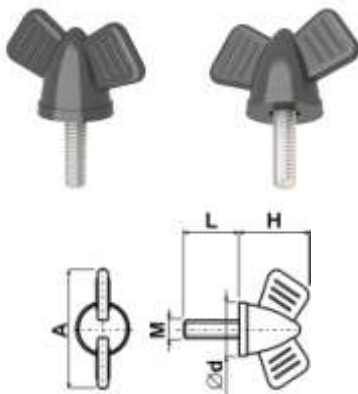

Šrouby kovové s plastovou hlavou křídlové Typ: 329-037-A/MxL
Materiál: PS, závit pozinkovaný; Barva: černá

A	M x L	Ød	H
44.0	M 6 x 11	20.0	25.0
44.0	M 6 x 15	20.0	25.0
44.0	M 8 x 20	20.0	25.0

Šrouby kovové s plastovou hlavou křídlové Typ: 329-622-A/MxL
Materiál: PA, závit pozinkovaný; Barva: černá