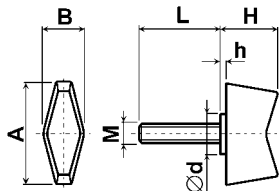

Šrouby kovové s plastovou hlavou křídlové Typ: 329-068-A/MxL
Materiál: PA, závit pozinkovaný; Barva: černá

A	M x L	B	Ød	H	h
28.0	M 6 x 20	11.0	10.0	15.0	1.0
28.0	M 6 x 25	11.0	10.0	15.0	1.0
28.0	M 6 x 30	11.0	10.0	15.0	1.0
28.0	M 6 x 35	11.0	10.0	15.0	1.0
28.0	M 6 x 40	11.0	10.0	15.0	1.0
32.0	M 6 x 10	14.0	13.0	18.0	2.0
32.0	M 6 x 12	14.0	13.0	18.0	2.0
32.0	M 6 x 16	14.0	13.0	18.0	2.0
32.0	M 6 x 20	14.0	13.0	18.0	2.0
32.0	M 6 x 25	14.0	13.0	18.0	2.0
32.0	M 6 x 30	14.0	13.0	18.0	2.0
32.0	M 6 x 35	14.0	13.0	18.0	2.0
32.0	M 6 x 40	14.0	13.0	18.0	2.0
32.0	M 8 x 16	14.0	13.0	18.0	2.0
32.0	M 8 x 20	14.0	13.0	18.0	2.0
32.0	M 8 x 25	14.0	13.0	18.0	2.0
32.0	M 8 x 30	14.0	13.0	18.0	2.0
32.0	M 8 x 35	14.0	13.0	18.0	2.0
32.0	M 8 x 40	14.0	13.0	18.0	2.0