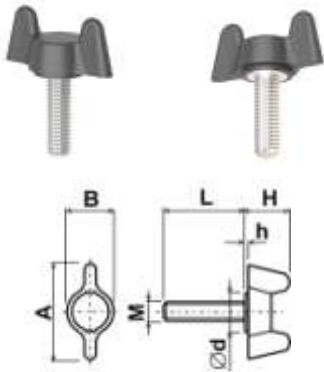

Šrouby kovové s plastovou hlavou křídlové Typ: 329b-043-A/MxL
Materiál: PA, závit pozinkovaný; Barva: černá

A	M x L	B	Ød	H	h
32.0	M 8 x 40	16.0	15.0	16.0	1.0
32.0	M 8 x 45	16.0	15.0	16.0	1.0
32.0	M 8 x 50	16.0	15.0	16.0	1.0
32.0	M 8 x 60	16.0	15.0	16.0	1.0