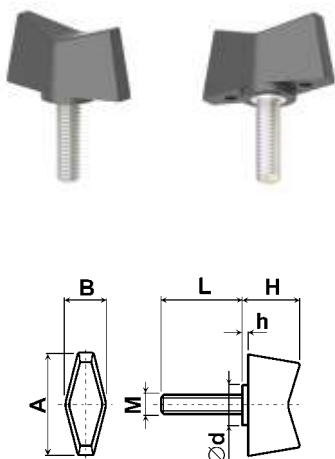

**Šrouby kovové s plastovou hlavou křídlové Typ: 329-043-A/MxL**  
Materiál: PA, závit pozinkovaný; Barva: černá

A	M x L	B	Ød	H	h
40.0	M 8 x 40	18.0	18.0	17.0	0.8
40.0	M 8 x 45	18.0	18.0	17.0	0.8
40.0	M 8 x 50	18.0	18.0	17.0	0.8
40.0	M 8 x 60	18.0	18.0	17.0	0.8
40.0	M10 x 18	18.0	18.0	17.0	0.8
40.0	M10 x 20	18.0	18.0	17.0	0.8
40.0	M10 x 25	18.0	18.0	17.0	0.8
40.0	M10 x 30	18.0	18.0	17.0	0.8
40.0	M10 x 35	18.0	18.0	17.0	0.8
40.0	M10 x 40	18.0	18.0	17.0	0.8
40.0	M10 x 45	18.0	18.0	17.0	0.8
40.0	M10 x 50	18.0	18.0	17.0	0.8
40.0	M10 x 60	18.0	18.0	17.0	0.8

**Šrouby kovové s plastovou hlavou křídlové Typ: 329-068-A/MxL**  
Materiál: PA, závit pozinkovaný; Barva: černá

A	M x L	B	Ød	H	h
28.0	M 4 x 10	11.0	10.0	15.0	1.0
28.0	M 4 x 12	11.0	10.0	15.0	1.0
28.0	M 4 x 16	11.0	10.0	15.0	1.0
28.0	M 4 x 20	11.0	10.0	15.0	1.0
28.0	M 4 x 25	11.0	10.0	15.0	1.0
28.0	M 4 x 30	11.0	10.0	15.0	1.0
28.0	M 5 x 10	11.0	10.0	15.0	1.0
28.0	M 5 x 12	11.0	10.0	15.0	1.0
28.0	M 5 x 16	11.0	10.0	15.0	1.0
28.0	M 5 x 20	11.0	10.0	15.0	1.0
28.0	M 5 x 25	11.0	10.0	15.0	1.0
28.0	M 5 x 30	11.0	10.0	15.0	1.0
28.0	M 5 x 35	11.0	10.0	15.0	1.0
28.0	M 5 x 40	11.0	10.0	15.0	1.0
28.0	M 6 x 10	11.0	10.0	15.0	1.0
28.0	M 6 x 12	11.0	10.0	15.0	1.0
28.0	M 6 x 16	11.0	10.0	15.0	1.0