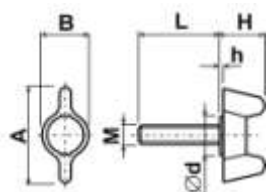

Šrouby kovové s plastovou hlavou křídlové Typ: 329b-043-A/MxL
Materiál: PA, závit pozinkovaný; Barva: černá

A	M x L	B	Ød	H	h
25.0	M 4 x 8	13.0	10.0	12.0	1.5
25.0	M 4 x 10	13.0	10.0	12.0	1.5
25.0	M 4 x 12	13.0	10.0	12.0	1.5
25.0	M 4 x 16	13.0	10.0	12.0	1.5
25.0	M 4 x 18	13.0	10.0	12.0	1.5
25.0	M 4 x 20	13.0	10.0	12.0	1.5
25.0	M 4 x 25	13.0	10.0	12.0	1.5
25.0	M 4 x 30	13.0	10.0	12.0	1.5
25.0	M 5 x 10	13.0	10.0	12.0	1.5
25.0	M 5 x 12	13.0	10.0	12.0	1.5
25.0	M 5 x 16	13.0	10.0	12.0	1.5
25.0	M 5 x 18	13.0	10.0	12.0	1.5
25.0	M 5 x 20	13.0	10.0	12.0	1.5
25.0	M 5 x 25	13.0	10.0	12.0	1.5
25.0	M 5 x 30	13.0	10.0	12.0	1.5
25.0	M 5 x 35	13.0	10.0	12.0	1.5
25.0	M 5 x 40	13.0	10.0	12.0	1.5
32.0	M 6 x 10	16.0	15.0	16.0	1.0
32.0	M 6 x 12	16.0	15.0	16.0	1.0
32.0	M 6 x 16	16.0	15.0	16.0	1.0
32.0	M 6 x 18	16.0	15.0	16.0	1.0
32.0	M 6 x 20	16.0	15.0	16.0	1.0
32.0	M 6 x 25	16.0	15.0	16.0	1.0
32.0	M 6 x 30	16.0	15.0	16.0	1.0
32.0	M 6 x 35	16.0	15.0	16.0	1.0
32.0	M 6 x 40	16.0	15.0	16.0	1.0
32.0	M 6 x 45	16.0	15.0	16.0	1.0
32.0	M 6 x 50	16.0	15.0	16.0	1.0
32.0	M 8 x 16	16.0	15.0	16.0	1.0
32.0	M 8 x 18	16.0	15.0	16.0	1.0
32.0	M 8 x 20	16.0	15.0	16.0	1.0
32.0	M 8 x 25	16.0	15.0	16.0	1.0
32.0	M 8 x 30	16.0	15.0	16.0	1.0
32.0	M 8 x 35	16.0	15.0	16.0	1.0