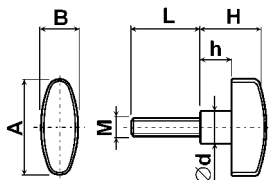

Šrouby kovové s plastovou hlavou křídlové Typ: 329-007-A/MxL
Materiál: PP, závit pozinkovaný; Barva: černá

A	M x L	B	Ød	H	h
33.0	M 6 x 10	12.0	11.0	25.0	12.5
33.0	M 6 x 15	12.0	11.0	25.0	12.5
33.0	M 6 x 20	12.0	11.0	25.0	12.5
33.0	M 6 x 25	12.0	11.0	25.0	12.5
33.0	M 6 x 30	12.0	11.0	25.0	12.5
33.0	M 6 x 35	12.0	11.0	25.0	12.5
33.0	M 6 x 40	12.0	11.0	25.0	12.5
33.0	M 6 x 45	12.0	11.0	25.0	12.5
33.0	M 6 x 50	12.0	11.0	25.0	12.5

Šrouby kovové s plastovou hlavou křídlové Typ: 329a-043-A/MxL
Materiál: PA, závit pozinkovaný; Barva: černá