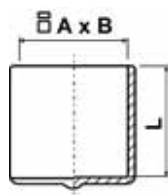

**Návleky čtyřhranné pružné Typ: 336-110-AxBxL**  
Materiál: měkčené PVC; Barva: černá

A	B	L	A	B	L	A	B	L
16.0	16.0	15.0	20.0	20.0	25.0	40.0	40.0	25.0
16.0	16.0	25.0	25.0	25.0	15.0	40.0	40.0	40.0
19.0	19.0	15.0	25.0	25.0	25.0	50.0	50.0	25.0
19.0	19.0	25.0	30.0	30.0	25.0	50.0	50.0	40.0
20.0	20.0	15.0	30.0	30.0	40.0			

**Návleky čtyřhranné pružné Typ: 336-036-AxBxL**  
Materiál: měkčené PVC; Barva: černá, bílá, stříbrněšedá

A	B	L	A	B	L	A	B	L
14.0	3.0	35.0	20.0	4.0	40.0	35.0	35.0	40.0
15.0	15.0	20.0	25.0	25.0	30.0	40.0	20.0	40.0
18.0	18.0	20.0	30.0	3.0	50.0	40.0	40.0	45.0
20.0	2.0	35.0	30.0	15.0	25.0	45.0	30.0	45.0
20.0	4.0	20.0	30.0	30.0	35.0	45.0	45.0	45.0