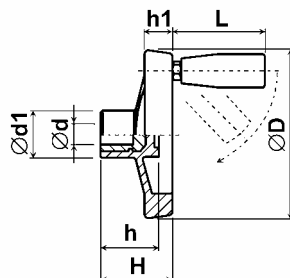

Kolečka ovládací Typ: 356-514-D/d
Materiál: PA; Barva: černá

$\varnothing D$	$\varnothing d$	$\varnothing d1$	H	h	$h1$	L
80.0	8H7	24.0	34.0	26.0	14.0	56.0
100.0	10H7	28.0	42.0	33.0	16.0	56.0
130.0	12H7	32.0	50.0	35.0	20.0	66.0
164.0	14H7	40.0	56.0	40.0	24.0	76.0
200.0	16H7	50.0	61.0	39.0	28.0	76.0
255.0	20H7	56.0	71.0	47.0	32.0	92.0

POZNÁMKA: Kolečka lze dodat s předvrtaným otvorem 5 mm.

Kolečka ovládací Typ: 356a-514-D/d
Materiál: PA; Barva: černá

$\varnothing D$	$\varnothing d$	$\varnothing d1$	H	h	$h1$	L
80.0	8H7	24.0	34.0	26.0	14.0	56.0
100.0	10H7	28.0	43.0	33.0	16.0	56.0
130.0	12H7	32.0	50.0	35.0	20.0	76.0
164.0	14H7	40.0	56.0	40.0	24.0	76.0
200.0	16H7	50.0	61.0	39.0	28.0	76.0
255.0	20H7	56.0	71.0	47.0	32.0	98.0

POZNÁMKA: Kolečka lze dodat s předvrtaným otvorem 5 mm.