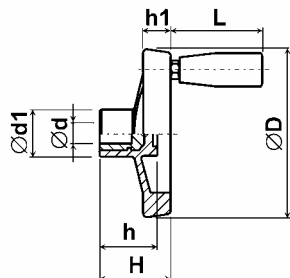

Kolečka ovládací Typ: 356-514-D/d
Materiál: PA; Barva: černá

$\varnothing D$	$\varnothing d$	$\varnothing d1$	H	h	$h1$	L
80.0	8H7	24.0	34.0	26.0	14.0	56.0
100.0	10H7	28.0	42.0	33.0	16.0	56.0
130.0	12H7	32.0	50.0	35.0	20.0	66.0
164.0	14H7	40.0	56.0	40.0	24.0	76.0
200.0	16H7	50.0	61.0	39.0	28.0	76.0
255.0	20H7	56.0	71.0	47.0	32.0	92.0

POZNÁMKA: Kolečka lze dodat s předvrtaným otvorem 5 mm.

Kolečka ovládací Typ: 356a-514-D/d
Materiál: PA; Barva: černá

$\varnothing D$	$\varnothing d$	$\varnothing d1$	H	h	$h1$	L
80.0	8H7	24.0	34.0	26.0	14.0	56.0
100.0	10H7	28.0	43.0	33.0	16.0	56.0
130.0	12H7	32.0	50.0	35.0	20.0	76.0
164.0	14H7	40.0	56.0	40.0	24.0	76.0
200.0	16H7	50.0	61.0	39.0	28.0	76.0
255.0	20H7	56.0	71.0	47.0	32.0	98.0

POZNÁMKA: Kolečka lze dodat s předvrtaným otvorem 5 mm.