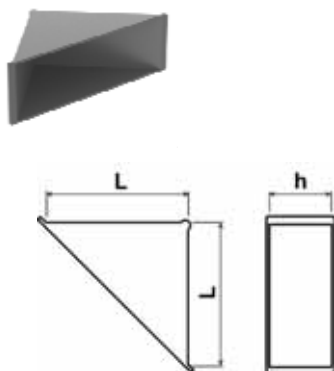

Krytky rohů desek oboustranné Typ: 412-034-h(LxL)
Materiál: PE; Barva: černá

<i>h</i>	<i>L</i>	<i>L</i>	<i>L1</i>
2.0-3.0	50.0	50.0	4.0
3.0-4.0	30.0	30.0	4.0
3.0-4.0	50.0	50.0	4.0
4.0-5.0	50.0	50.0	4.0
5.0-6.0	50.0	50.0	4.0
7.0-8.0	50.0	50.0	4.0
9.0-10.0	50.0	50.0	4.0
11.0-12.0	50.0	50.0	4.0
15.0-16.0	50.0	50.0	4.0
19.0-20.0	50.0	50.0	4.0
21.0-22.0	50.0	50.0	4.0
25.0-26.0	50.0	50.0	4.0
28.5-30.0	50.0	50.0	4.0
32.0-33.0	50.0	50.0	4.0
39.0-40.0	50.0	50.0	4.0
49.0-50.0	50.0	50.0	4.0

Krytky rohů desek oboustranné Typ: 412-110-h(LxL)
Materiál: PE; Barva: černá

<i>h</i>	<i>L</i>	<i>L</i>
0.8-1.2	32.0	32.0
18.0	55.0	55.0
24.0	55.0	55.0
28.0	55.0	55.0
38.0	55.0	55.0
47.0	55.0	55.0

Poznámka: Rozměr 0.8-1.2(32x32) v barvě přírodní.

Krytky rohů desek oboustranné Typ: 412-612-h(LxL)
Materiál: PE; Barva: černá, přírodní

<i>h</i>	<i>L</i>	<i>L</i>	<i>L1</i>
23.0	45.0	45.0	7.0
28.0	45.0	45.0	7.0
35.0	45.0	45.0	7.0
38.0	45.0	45.0	7.0
60.0	45.0	45.0	7.0
70.0	45.0	45.0	7.0
80.0	45.0	45.0	7.0
90.0	90.0	90.0	7.0

Krytky rohů desek oboustranné Typ: 412a-612-h(LxL)
Materiál: PE; Barva: černá, přírodní

<i>h</i>	<i>L</i>	<i>L</i>
14.0	35.0	35.0
16.0	42.0	42.0
18.0	55.0	55.0
20.0	50.0	50.0
21.0	85.0	85.0
22.0	40.0	40.0
25.0	80.0	80.0
28.0	85.0	85.0
30.0	50.0	50.0
38.0	80.0	80.0
40.0	75.0	75.0
42.0	100.0	100.0
50.0	50.0	50.0
90.0	45.0	45.0
120.0	100.0	100.0