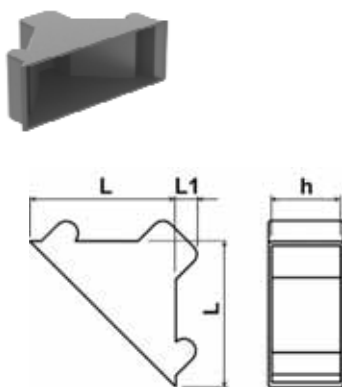

Krytky rohů desek oboustranné Typ: 412-034-h(LxL)
Materiál: PE; Barva: černá

<i>h</i>	<i>L</i>	<i>L</i>	<i>L1</i>
2.0-3.0	50.0	50.0	4.0
3.0-4.0	30.0	30.0	4.0
3.0-4.0	50.0	50.0	4.0
4.0-5.0	50.0	50.0	4.0
5.0-6.0	50.0	50.0	4.0
7.0-8.0	50.0	50.0	4.0
9.0-10.0	50.0	50.0	4.0
11.0-12.0	50.0	50.0	4.0
15.0-16.0	50.0	50.0	4.0
19.0-20.0	50.0	50.0	4.0
21.0-22.0	50.0	50.0	4.0
25.0-26.0	50.0	50.0	4.0
28.5-30.0	50.0	50.0	4.0
32.0-33.0	50.0	50.0	4.0
39.0-40.0	50.0	50.0	4.0
49.0-50.0	50.0	50.0	4.0

Krytky rohů desek oboustranné Typ: 412-110-h(LxL)
Materiál: PE; Barva: černá

<i>h</i>	<i>L</i>	<i>L</i>
0.8-1.2	32.0	32.0
18.0	55.0	55.0
24.0	55.0	55.0
28.0	55.0	55.0
38.0	55.0	55.0
47.0	55.0	55.0

Poznámka: Rozměr 0.8-1.2(32x32) v barvě přírodní.

Krytky rohů desek oboustranné Typ: 412-612-h(LxL)
Materiál: PE; Barva: černá, přírodní

<i>h</i>	<i>L</i>	<i>L</i>	<i>L1</i>
23.0	45.0	45.0	7.0
28.0	45.0	45.0	7.0
35.0	45.0	45.0	7.0
38.0	45.0	45.0	7.0
60.0	45.0	45.0	7.0
70.0	45.0	45.0	7.0
80.0	45.0	45.0	7.0
90.0	90.0	90.0	7.0

Krytky rohů desek oboustranné Typ: 412a-612-h(LxL)
Materiál: PE; Barva: černá, přírodní

<i>h</i>	<i>L</i>	<i>L</i>
14.0	35.0	35.0
16.0	42.0	42.0
18.0	55.0	55.0
20.0	50.0	50.0
21.0	85.0	85.0
22.0	40.0	40.0
25.0	80.0	80.0
28.0	85.0	85.0
30.0	50.0	50.0
38.0	80.0	80.0
40.0	75.0	75.0
42.0	100.0	100.0
50.0	50.0	50.0
90.0	45.0	45.0
120.0	100.0	100.0