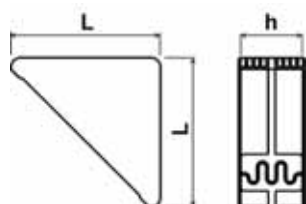

Krytky rohů desek oboustranné Typ: 412-110-h(LxL)
Materiál: PE; Barva: černá

<i>h</i>	<i>L</i>	<i>L</i>
0.8-1.2	32.0	32.0
18.0	55.0	55.0
24.0	55.0	55.0
28.0	55.0	55.0
38.0	55.0	55.0
47.0	55.0	55.0

Poznámka: Rozměr 0.8-1.2(32x32) v barvě přírodní.

Krytky rohů desek oboustranné Typ: 412-612-h(LxL)
Materiál: PE; Barva: černá, přírodní

<i>h</i>	<i>L</i>	<i>L</i>	<i>L1</i>
23.0	45.0	45.0	7.0
28.0	45.0	45.0	7.0
35.0	45.0	45.0	7.0
38.0	45.0	45.0	7.0
60.0	45.0	45.0	7.0
70.0	45.0	45.0	7.0
80.0	45.0	45.0	7.0
90.0	90.0	90.0	7.0

Krytky rohů desek oboustranné Typ: 412a-612-h(LxL)
Materiál: PE; Barva: černá, přírodní

<i>h</i>	<i>L</i>	<i>L</i>
14.0	35.0	35.0
16.0	42.0	42.0
18.0	55.0	55.0
20.0	50.0	50.0
21.0	85.0	85.0
22.0	40.0	40.0
25.0	80.0	80.0
28.0	85.0	85.0
30.0	50.0	50.0
38.0	80.0	80.0
40.0	75.0	75.0
42.0	100.0	100.0
50.0	50.0	50.0
90.0	45.0	45.0
120.0	100.0	100.0

Krytky rohů desek oboustranné Typ: 412b-612-h(LxL)
Materiál: PE; Barva: černá, přírodní

<i>h</i>	<i>L</i>	<i>L</i>
10.0-30.0	60.0	60.0
30.0-60.0	60.0	60.0

Krytky rohů desek oboustranné Typ: 412c-612-h(LxL)
Materiál: PP; Barva: černá, přírodní