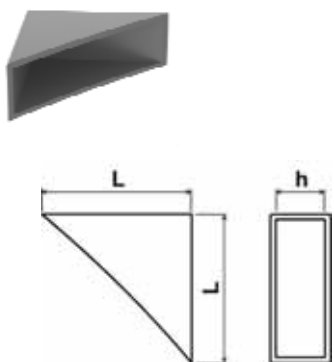

Krytky rohů desek oboustranné Typ: 412-034-h(LxL)
Materiál: PE; Barva: černá

<i>h</i>	<i>L</i>	<i>L</i>	<i>L1</i>
2.0-3.0	50.0	50.0	4.0
3.0-4.0	30.0	30.0	4.0
3.0-4.0	50.0	50.0	4.0
4.0-5.0	50.0	50.0	4.0
5.0-6.0	50.0	50.0	4.0
7.0-8.0	50.0	50.0	4.0
9.0-10.0	50.0	50.0	4.0
11.0-12.0	50.0	50.0	4.0
15.0-16.0	50.0	50.0	4.0
19.0-20.0	50.0	50.0	4.0
21.0-22.0	50.0	50.0	4.0
25.0-26.0	50.0	50.0	4.0
28.5-30.0	50.0	50.0	4.0
32.0-33.0	50.0	50.0	4.0
39.0-40.0	50.0	50.0	4.0
49.0-50.0	50.0	50.0	4.0

Krytky rohů desek oboustranné Typ: 412-110-h(LxL)
Materiál: PE; Barva: černá

<i>h</i>	<i>L</i>	<i>L</i>
0.8-1.2	32.0	32.0
18.0	55.0	55.0
24.0	55.0	55.0
28.0	55.0	55.0
38.0	55.0	55.0
47.0	55.0	55.0

Poznámka: Rozměr 0.8-1.2(32x32) v barvě přírodní.

Krytky rohů desek oboustranné Typ: 412-612-h(LxL)
Materiál: PE; Barva: černá, přírodní

<i>h</i>	<i>L</i>	<i>L</i>	<i>L1</i>
23.0	45.0	45.0	7.0
28.0	45.0	45.0	7.0
35.0	45.0	45.0	7.0
38.0	45.0	45.0	7.0
60.0	45.0	45.0	7.0
70.0	45.0	45.0	7.0
80.0	45.0	45.0	7.0
90.0	90.0	90.0	7.0

Krytky rohů desek oboustranné Typ: 412a-612-h(LxL)
Materiál: PE; Barva: černá, přírodní

<i>h</i>	<i>L</i>	<i>L</i>
14.0	35.0	35.0
16.0	42.0	42.0
18.0	55.0	55.0
20.0	50.0	50.0
21.0	85.0	85.0
22.0	40.0	40.0
25.0	80.0	80.0
28.0	85.0	85.0
30.0	50.0	50.0
38.0	80.0	80.0
40.0	75.0	75.0
42.0	100.0	100.0
50.0	50.0	50.0
90.0	45.0	45.0
120.0	100.0	100.0