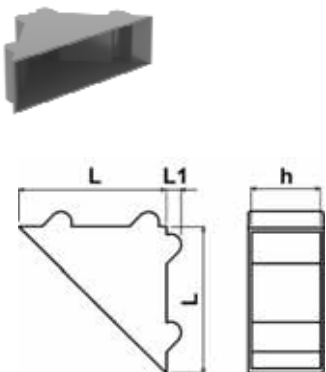

Krytky rohů desek oboustranné Typ: 412-034-h(LxL)
Materiál: PE; Barva: černá

<i>h</i>	<i>L</i>	<i>L</i>	<i>L1</i>
2.0-3.0	50.0	50.0	4.0
3.0-4.0	30.0	30.0	4.0
3.0-4.0	50.0	50.0	4.0
4.0-5.0	50.0	50.0	4.0
5.0-6.0	50.0	50.0	4.0
7.0-8.0	50.0	50.0	4.0
9.0-10.0	50.0	50.0	4.0
11.0-12.0	50.0	50.0	4.0
15.0-16.0	50.0	50.0	4.0
19.0-20.0	50.0	50.0	4.0
21.0-22.0	50.0	50.0	4.0
25.0-26.0	50.0	50.0	4.0
28.5-30.0	50.0	50.0	4.0
32.0-33.0	50.0	50.0	4.0
39.0-40.0	50.0	50.0	4.0
49.0-50.0	50.0	50.0	4.0

Krytky rohů desek oboustranné Typ: 412-110-h(LxL)
Materiál: PE; Barva: černá

<i>h</i>	<i>L</i>	<i>L</i>
0.8-1.2	32.0	32.0
18.0	55.0	55.0
24.0	55.0	55.0
28.0	55.0	55.0
38.0	55.0	55.0
47.0	55.0	55.0

Poznámka: Rozměr 0.8-1.2(32x32) v barvě přírodní.

Krytky rohů desek oboustranné Typ: 412-612-h(LxL)
Materiál: PE; Barva: černá, přírodní

<i>h</i>	<i>L</i>	<i>L</i>	<i>L1</i>
23.0	45.0	45.0	7.0
28.0	45.0	45.0	7.0
35.0	45.0	45.0	7.0
38.0	45.0	45.0	7.0
60.0	45.0	45.0	7.0
70.0	45.0	45.0	7.0
80.0	45.0	45.0	7.0
90.0	90.0	90.0	7.0

Krytky rohů desek oboustranné Typ: 412a-612-h(LxL)
Materiál: PE; Barva: černá, přírodní

<i>h</i>	<i>L</i>	<i>L</i>
14.0	35.0	35.0
16.0	42.0	42.0
18.0	55.0	55.0
20.0	50.0	50.0
21.0	85.0	85.0
22.0	40.0	40.0
25.0	80.0	80.0
28.0	85.0	85.0
30.0	50.0	50.0
38.0	80.0	80.0
40.0	75.0	75.0
42.0	100.0	100.0
50.0	50.0	50.0
90.0	45.0	45.0
120.0	100.0	100.0