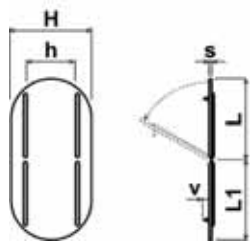

Podložky pod stahovací pásy Typ: 413g-612-h
Materiál: PE; Barva: černá, přírodní

<i>h</i>	<i>L</i>	<i>L1</i>	<i>H</i>	<i>s</i>	<i>v</i>
24.0	40.0	40.0	40.0	1.5	3.3

Podložky pod stahovací pásy Typ: 413h-612-h
Materiál: PE; Barva: černá, přírodní

<i>h</i>	<i>L</i>	<i>L1</i>	<i>H</i>	<i>s</i>
55.0	53.0	53.0	75.0	3.0

Podložky pod stahovací pásy Typ: 413i-612-h
Materiál: PE; Barva: černá, přírodní

<i>h</i>	<i>L</i>	<i>L1</i>	<i>H</i>	<i>s</i>
112.0	95.0	95.0	135.0	1.5

Podložky pod stahovací pásy Typ: 413c-134-h
Materiál: PE; Barva: (není pevně dána), nevolitelná

<i>h</i>	<i>L</i>	<i>L1</i>	<i>H</i>	<i>s</i>
25.0	35.0	35.0	44.0	5.0