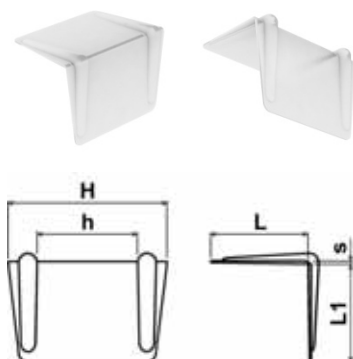

Podložky pod stahovací pásy Typ: 413-536-h
Materiál: PE; Barva: černá, bílá

<i>h</i>	<i>L</i>	<i>L1</i>	<i>H</i>	<i>s</i>
20.0	32.0	32.0	38.0	2.5

Podložky pod stahovací pásy Typ: 413-519-h
Materiál: PE; Barva: přírodní

<i>h</i>	<i>L</i>	<i>L1</i>	<i>H</i>	<i>s</i>
32.0	31.0	31.0	52.0	1.0

Podložky pod stahovací pásy Typ: 413-612-h
Materiál: PE; Barva: černá, přírodní

<i>h</i>	<i>L</i>	<i>L1</i>	<i>H</i>	<i>s</i>
24.0	34.0	34.0	42.0	3.5
27.0	37.0	37.0	48.0	4.0
32.0	44.0	44.0	51.0	5.0
55.0	27.0	27.0	80.0	2.0