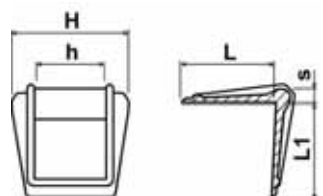

h L L1 H s

37.0	50.0	50.0	70.0	5.0
38.0	50.0	25.0	70.0	5.0

Podložky pod stahovací pásy Typ: 413a-134-h
Materiál: PE; Barva: (není pevně dána), nevolitelná

h L L1 H s

10.0	32.0	32.0	20.0	3.5
13.0	35.0	35.0	18.0	4.0
18.0	35.0	35.0	24.0	4.5
25.0	35.0	35.0	44.0	5.0
32.0	50.0	50.0	55.0	5.5
33.0	40.0	40.0	55.0	5.5