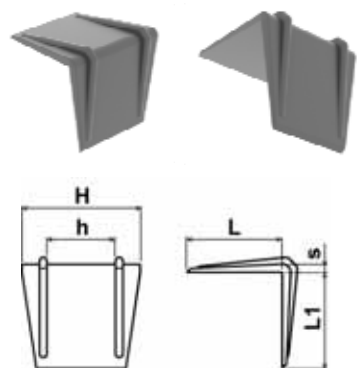

Podložky pod stahovací pásy Typ: 413-536-h
Materiál: PE; Barva: černá, bílá

<i>h</i>	<i>L</i>	<i>L1</i>	<i>H</i>	<i>s</i>
20.0	32.0	32.0	38.0	2.5

Podložky pod stahovací pásy Typ: 413-519-h
Materiál: PE; Barva: přírodní

<i>h</i>	<i>L</i>	<i>L1</i>	<i>H</i>	<i>s</i>
32.0	31.0	31.0	52.0	1.0

Podložky pod stahovací pásy Typ: 413-612-h
Materiál: PE; Barva: černá, přírodní

<i>h</i>	<i>L</i>	<i>L1</i>	<i>H</i>	<i>s</i>
24.0	34.0	34.0	42.0	3.5
27.0	37.0	37.0	48.0	4.0
32.0	44.0	44.0	51.0	5.0
55.0	27.0	27.0	80.0	2.0