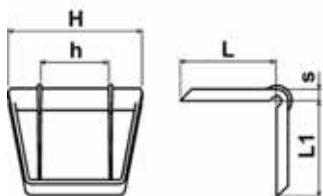

Podložky pod stahovací pásy Typ: 413-134-h
Materiál: PE; Barva: (není pevně dána), nevolitelná

<i>h</i>	<i>L</i>	<i>L1</i>	<i>H</i>	<i>s</i>
22.0	38.0	38.0	45.0	1.5

Podložky pod stahovací pásy Typ: 413a-612-h
Materiál: PE; Barva: černá, přírodní

h L L1 H s

37.0	50.0	50.0	70.0	5.0
38.0	50.0	25.0	70.0	5.0

Podložky pod stahovací pásy Typ: 413a-134-h
Materiál: PE; Barva: (není pevně dána), nevolitelná

h L L1 H s

10.0	32.0	32.0	20.0	3.5
13.0	35.0	35.0	18.0	4.0
18.0	35.0	35.0	24.0	4.5
25.0	35.0	35.0	44.0	5.0
32.0	50.0	50.0	55.0	5.5
33.0	40.0	40.0	55.0	5.5