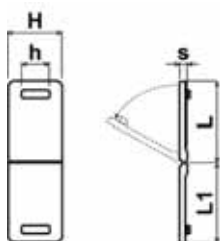

h L L1 H s

16.0	34.0	34.0	34.5	7.5
32.0	62.0	62.0	51.5	8.5

Podložky pod stahovací pásy Typ: 413d-612-h
Materiál: PE; Barva: černá, přírodní

<i>h</i>	<i>L</i>	<i>L1</i>	<i>H</i>	<i>s</i>
24.0	40.0	40.0	40.0	1.5

Podložky pod stahovací pásy Typ: 413e-612-h
Materiál: PVC; Barva: černá, přírodní

<i>h</i>	<i>L</i>	<i>L1</i>	<i>H</i>	<i>s</i>
11.0	50.0	50.0	20.0	4.0
13.0	55.0	55.0	30.0	4.5
19.0	60.0	60.0	40.0	5.0
22.0	55.0	55.0	40.0	4.5
26.0	65.0	65.0	50.0	4.5
62.0	80.0	80.0	80.0	6.0