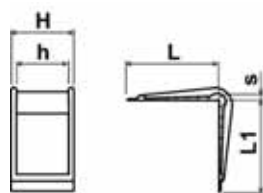

Podložky pod stahovací pásy Typ: 413b-612-h
Materiál: PE; Barva: černá, přírodní

h L L1 H s

13.0	52.0	52.0	20.0	2.0
18.0	32.0	32.0	22.0	3.0