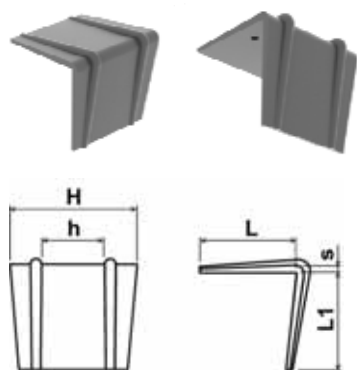

Podložky pod stahovací pásy Typ: 413-536-h
Materiál: PE; Barva: černá, bílá

<i>h</i>	<i>L</i>	<i>L1</i>	<i>H</i>	<i>s</i>
20.0	32.0	32.0	38.0	2.5

Podložky pod stahovací pásy Typ: 413-519-h
Materiál: PE; Barva: přírodní

<i>h</i>	<i>L</i>	<i>L1</i>	<i>H</i>	<i>s</i>
32.0	31.0	31.0	52.0	1.0

Podložky pod stahovací pásy Typ: 413-612-h
Materiál: PE; Barva: černá, přírodní

<i>h</i>	<i>L</i>	<i>L1</i>	<i>H</i>	<i>s</i>
24.0	34.0	34.0	42.0	3.5
27.0	37.0	37.0	48.0	4.0
32.0	44.0	44.0	51.0	5.0
55.0	27.0	27.0	80.0	2.0