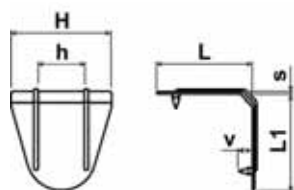

Podložky pod stahovací pásy Typ: 413d-612-h
Materiál: PE; Barva: černá, přírodní

<i>h</i>	<i>L</i>	<i>L1</i>	<i>H</i>	<i>s</i>
24.0	40.0	40.0	40.0	1.5

Podložky pod stahovací pásy Typ: 413e-612-h
Materiál: PVC; Barva: černá, přírodní

<i>h</i>	<i>L</i>	<i>L1</i>	<i>H</i>	<i>s</i>
11.0	50.0	50.0	20.0	4.0
13.0	55.0	55.0	30.0	4.5
19.0	60.0	60.0	40.0	5.0
22.0	55.0	55.0	40.0	4.5
26.0	65.0	65.0	50.0	4.5
62.0	80.0	80.0	80.0	6.0

Podložky pod stahovací pásy Typ: 413f-612-h
Materiál: PE; Barva: černá, přírodní

<i>h</i>	<i>L</i>	<i>L1</i>	<i>H</i>	<i>s</i>	<i>v</i>
21.0	40.0	40.0	42.0	1.5	6.0
25.0	75.0	75.0	75.0	3.5	6.0

Podložky pod stahovací pásy Typ: 413b-134-h
Materiál: PE; Barva: (není pevně dána), nevolitelná

<i>h</i>	<i>L</i>	<i>L1</i>	<i>H</i>	<i>s</i>	<i>v</i>
22.0	38.0	38.0	45.0	1.5	6.0