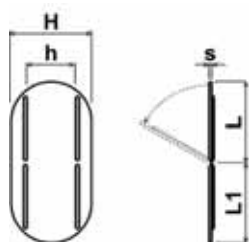

h L L1 H s

16.0	34.0	34.0	34.5	7.5
32.0	62.0	62.0	51.5	8.5

Podložky pod stahovací pásy Typ: 413d-612-h
Materiál: PE; Barva: černá, přírodní

<i>h</i>	<i>L</i>	<i>L1</i>	<i>H</i>	<i>s</i>
24.0	40.0	40.0	40.0	1.5