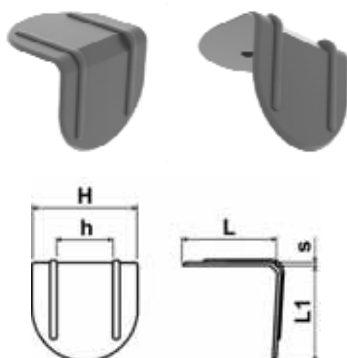

<i>h</i>	<i>L</i>	<i>L1</i>	<i>H</i>	<i>s</i>
22.0	38.0	38.0	45.0	1.5