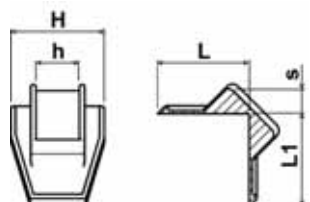

Podložky pod stahovací pásy Typ: 413c-612-h
Materiál: PE; Barva: černá, přírodní

h L L1 H s

16.0	34.0	34.0	34.5	7.5
32.0	62.0	62.0	51.5	8.5