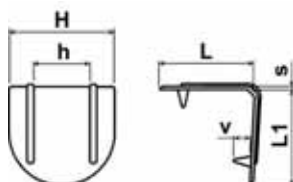

Podložky pod stahovací pásy Typ: 413d-612-h
Materiál: PE; Barva: černá, přírodní

<i>h</i>	<i>L</i>	<i>L1</i>	<i>H</i>	<i>s</i>
24.0	40.0	40.0	40.0	1.5

Podložky pod stahovací pásy Typ: 413e-612-h
Materiál: PVC; Barva: černá, přírodní

<i>h</i>	<i>L</i>	<i>L1</i>	<i>H</i>	<i>s</i>
11.0	50.0	50.0	20.0	4.0
13.0	55.0	55.0	30.0	4.5
19.0	60.0	60.0	40.0	5.0
22.0	55.0	55.0	40.0	4.5
26.0	65.0	65.0	50.0	4.5
62.0	80.0	80.0	80.0	6.0

Podložky pod stahovací pásy Typ: 413f-612-h
Materiál: PE; Barva: černá, přírodní

<i>h</i>	<i>L</i>	<i>L1</i>	<i>H</i>	<i>s</i>	<i>v</i>
21.0	40.0	40.0	42.0	1.5	6.0
25.0	75.0	75.0	75.0	3.5	6.0

Podložky pod stahovací pásy Typ: 413b-134-h
Materiál: PE; Barva: (není pevně dána), nevolitelná

<i>h</i>	<i>L</i>	<i>L1</i>	<i>H</i>	<i>s</i>	<i>v</i>
22.0	38.0	38.0	45.0	1.5	6.0