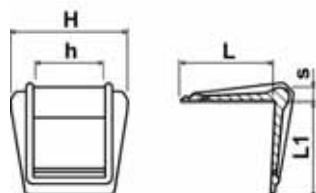

Podložky pod stahovací pásy Typ: 413g-612-h
Materiál: PE; Barva: černá, přírodní

<i>h</i>	<i>L</i>	<i>L1</i>	<i>H</i>	<i>s</i>	<i>v</i>
24.0	40.0	40.0	40.0	1.5	3.3

Podložky pod stahovací pásy Typ: 413h-612-h
Materiál: PE; Barva: černá, přírodní

<i>h</i>	<i>L</i>	<i>L1</i>	<i>H</i>	<i>s</i>
55.0	53.0	53.0	75.0	3.0

Podložky pod stahovací pásy Typ: 413i-612-h
Materiál: PE; Barva: černá, přírodní

<i>h</i>	<i>L</i>	<i>L1</i>	<i>H</i>	<i>s</i>
112.0	95.0	95.0	135.0	1.5

Podložky pod stahovací pásy Typ: 413c-134-h
Materiál: PE; Barva: (není pevně dána), nevolitelná

<i>h</i>	<i>L</i>	<i>L1</i>	<i>H</i>	<i>s</i>
25.0	35.0	35.0	44.0	5.0