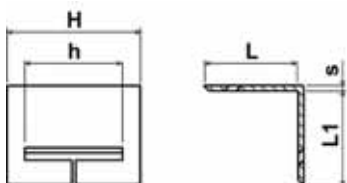

Podložky pod stahovací pásy Typ: 413g-612-h
Materiál: PE; Barva: černá, přírodní

<i>h</i>	<i>L</i>	<i>L1</i>	<i>H</i>	<i>s</i>	<i>v</i>
24.0	40.0	40.0	40.0	1.5	3.3

Podložky pod stahovací pásy Typ: 413h-612-h
Materiál: PE; Barva: černá, přírodní

<i>h</i>	<i>L</i>	<i>L1</i>	<i>H</i>	<i>s</i>
55.0	53.0	53.0	75.0	3.0

Podložky pod stahovací pásy Typ: 413i-612-h
Materiál: PE; Barva: černá, přírodní

<i>h</i>	<i>L</i>	<i>L1</i>	<i>H</i>	<i>s</i>
112.0	95.0	95.0	135.0	1.5

Podložky pod stahovací pásy Typ: 413c-134-h
Materiál: PE; Barva: (není pevně dána), nevolitelná

<i>h</i>	<i>L</i>	<i>L1</i>	<i>H</i>	<i>s</i>
25.0	35.0	35.0	44.0	5.0