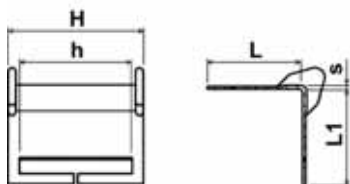

Podložky pod stahovací pásy Typ: 413g-612-h
Materiál: PE; Barva: černá, přírodní

<i>h</i>	<i>L</i>	<i>L1</i>	<i>H</i>	<i>s</i>	<i>v</i>
24.0	40.0	40.0	40.0	1.5	3.3

Podložky pod stahovací pásy Typ: 413h-612-h
Materiál: PE; Barva: černá, přírodní

<i>h</i>	<i>L</i>	<i>L1</i>	<i>H</i>	<i>s</i>
55.0	53.0	53.0	75.0	3.0

Podložky pod stahovací pásy Typ: 413i-612-h
Materiál: PE; Barva: černá, přírodní

<i>h</i>	<i>L</i>	<i>L1</i>	<i>H</i>	<i>s</i>
112.0	95.0	95.0	135.0	1.5

Podložky pod stahovací pásy Typ: 413c-134-h
Materiál: PE; Barva: (není pevně dána), nevolitelná

<i>h</i>	<i>L</i>	<i>L1</i>	<i>H</i>	<i>s</i>
25.0	35.0	35.0	44.0	5.0