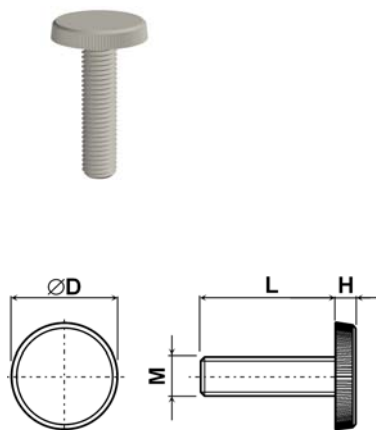

**Šrouby plastové, hlava speciální Typ: 471-110-D/MxL**  
Materiál: PA; Barva: přírodní

$\varnothing D$	M x L	H	$\varnothing D$	M x L	H
16.0	M 4 x 25	3.4	30.0	M 4 x 25	3.4
16.0	M 4 x 30	3.4	30.0	M 4 x 30	3.4
16.0	M 4 x 40	3.4	30.0	M 4 x 40	3.4
16.0	M 5 x 15	3.4	30.0	M 5 x 15	3.4
16.0	M 5 x 20	3.4	30.0	M 5 x 20	3.4
16.0	M 5 x 25	3.4	30.0	M 5 x 25	3.4
16.0	M 5 x 30	3.4	30.0	M 5 x 30	3.4
16.0	M 5 x 40	3.4	30.0	M 5 x 40	3.4
16.0	M 6 x 6.5	3.4	30.0	M 6 x 6.5	3.4
16.0	M 6 x 8	3.4	30.0	M 6 x 8	3.4
16.0	M 6 x 10	3.4	30.0	M 6 x 10	3.4
16.0	M 6 x 12	3.4	30.0	M 6 x 12	3.4
16.0	M 6 x 16	3.4	30.0	M 6 x 16	3.4
16.0	M 6 x 20	3.4	30.0	M 6 x 20	3.4
16.0	M 6 x 22	3.4	30.0	M 6 x 22	3.4
16.0	M 6 x 25	3.4	30.0	M 6 x 25	3.4
16.0	M 6 x 30	3.4	30.0	M 6 x 30	3.4
16.0	M 8 x 10	3.4	30.0	M 8 x 10	3.4
16.0	M 8 x 16	3.4	30.0	M 8 x 16	3.4
16.0	M 8 x 20	3.4	30.0	M 8 x 20	3.4
16.0	M 8 x 25	3.4	30.0	M 8 x 25	3.4
16.0	M 8 x 30	3.4	30.0	M 8 x 30	3.4
16.0	M 8 x 35	3.4	30.0	M 8 x 35	3.4
16.0	M10 x 16	3.4	30.0	M10 x 16	3.4
16.0	M10 x 20	3.4	30.0	M10 x 20	3.4
16.0	M10 x 30	3.4	30.0	M10 x 30	3.4