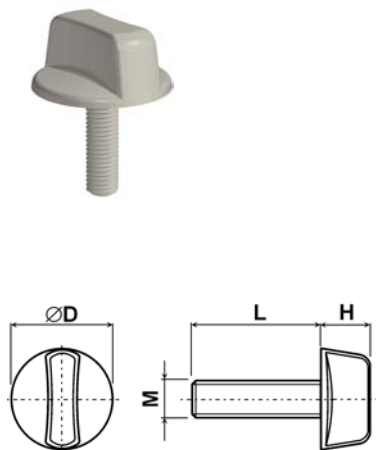

Šrouby plastové, hlava speciální Typ: 471a-110-D/MxL
Materiál: PA; Barva: přírodní

$\varnothing D$	M x L	H	$\varnothing D$	M x L	H
16.0	M 4 x 6	10.0	25.0	M 8 x 8	12.0
16.0	M 4 x 8	10.0	25.0	M 8 x 10	12.0
16.0	M 4 x 10	10.0	25.0	M 8 x 16	12.0
16.0	M 4 x 12	10.0	25.0	M 8 x 20	12.0
16.0	M 4 x 15	10.0	25.0	M 8 x 25	12.0
16.0	M 4 x 20	10.0	25.0	M 8 x 30	12.0
16.0	M 4 x 25	10.0	25.0	M 8 x 35	12.0
16.0	M 4 x 30	10.0	25.0	M 8 x 40	12.0
16.0	M 4 x 40	10.0	25.0	M 8 x 50	12.0
16.0	M 5 x 6	10.0	25.0	M 8 x 60	12.0
16.0	M 5 x 8	10.0	25.0	M 8 x 70	12.0
16.0	M 5 x 10	10.0	25.0	M 8 x 80	12.0
16.0	M 5 x 15	10.0	25.0	M10 x 16	12.0
16.0	M 5 x 20	10.0	25.0	M10 x 20	12.0
16.0	M 5 x 25	10.0	25.0	M10 x 30	12.0
16.0	M 5 x 30	10.0	25.0	M10 x 40	12.0
16.0	M 5 x 40	10.0	25.0	M10 x 50	12.0
25.0	M 6 x 8	12.0	25.0	M10 x 60	12.0
25.0	M 6 x 10	12.0	25.0	M10 x 70	12.0
25.0	M 6 x 12	12.0	25.0	M10 x 80	12.0
25.0	M 6 x 15	12.0	25.0	M12 x 16	12.0
25.0	M 6 x 20	12.0	25.0	M12 x 20	12.0
25.0	M 6 x 25	12.0	25.0	M12 x 30	12.0
25.0	M 6 x 30	12.0	25.0	M12 x 40	12.0
25.0	M 6 x 40	12.0	25.0	M12 x 50	12.0
25.0	M 6 x 50	12.0	25.0	M12 x 60	12.0
25.0	M 6 x 60	12.0	25.0	M12 x 70	12.0
25.0	M 6 x 80	12.0	25.0	M12 x 80	12.0