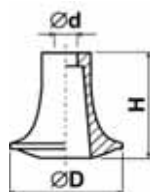

**Koncovky šňůr (zvonečky) Typ: 490-110-d(DxH)**  
Materiál: PE; Barva: bílá

$\varnothing d$	$\varnothing D$	H
5.3	15.9	17.8

**Koncovky šňůr (zvonečky) Typ: 490a-110-d(DxH)**  
Materiál: PE; Barva: bílá

$\varnothing d$	$\varnothing D$	H
3.8	12.7	13.0

**Koncovky šňůr (zvonečky) Typ: 490b-110-d(DxH)**  
Materiál: PE; Barva: bílá

$\varnothing d$	$\varnothing D$	H
4.0	17.9	17.4

**Koncovky šňůr (zvonečky) Typ: 490c-110-d(DxH)**  
Materiál: PE; Barva: bílá