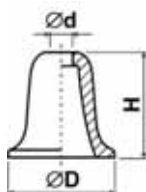

**Koncovky šňůr (zvonečky) Typ: 490-110-d(DxH)**  
Materiál: PE; Barva: bílá

$\varnothing d$	$\varnothing D$	H
5.3	15.9	17.8

**Koncovky šňůr (zvonečky) Typ: 490a-110-d(DxH)**  
Materiál: PE; Barva: bílá

$\varnothing d$	$\varnothing D$	H
3.8	12.7	13.0

**Koncovky šňůr (zvonečky) Typ: 490b-110-d(DxH)**  
Materiál: PE; Barva: bílá

$\varnothing d$	$\varnothing D$	H
4.0	17.9	17.4

**Koncovky šňůr (zvonečky) Typ: 490c-110-d(DxH)**  
Materiál: PE; Barva: bílá