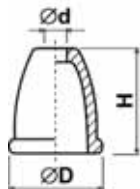

**Koncovky šňůr (zvonečky) Typ: 490-110-d(DxH)**  
Materiál: PE; Barva: bílá

$\varnothing d$	$\varnothing D$	H
5.3	15.9	17.8

**Koncovky šňůr (zvonečky) Typ: 490a-110-d(DxH)**  
Materiál: PE; Barva: bílá

$\varnothing d$	$\varnothing D$	H
3.8	12.7	13.0

**Koncovky šňůr (zvonečky) Typ: 490b-110-d(DxH)**  
Materiál: PE; Barva: bílá

$\varnothing d$	$\varnothing D$	H
4.0	17.9	17.4

**Koncovky šňůr (zvonečky) Typ: 490c-110-d(DxH)**  
Materiál: PE; Barva: bílá