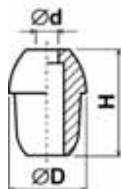

**Koncovky šňůr (zvonečky) Typ: 490-110-d(DxH)**  
Materiál: PE; Barva: bílá

$\varnothing d$	$\varnothing D$	H
5.3	15.9	17.8

**Koncovky šňůr (zvonečky) Typ: 490a-110-d(DxH)**  
Materiál: PE; Barva: bílá

$\varnothing d$	$\varnothing D$	H
3.8	12.7	13.0

**Koncovky šňůr (zvonečky) Typ: 490b-110-d(DxH)**  
Materiál: PE; Barva: bílá

$\varnothing d$	$\varnothing D$	H
4.0	17.9	17.4

**Koncovky šňůr (zvonečky) Typ: 490c-110-d(DxH)**  
Materiál: PE; Barva: bílá