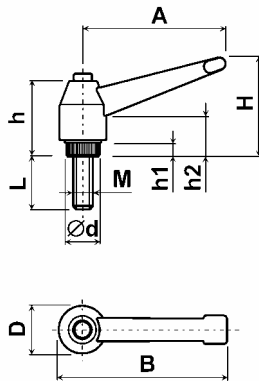

Páčky s ráčnou - šroub Typ: 505-514-A/MxL
Materiál: PA plněný sklem, závit pozinkovaný; Barva: černá

	A	M x L	B	D	Ød	H	h	h1	h2
	43.0	M 6 x 25	52.0	17.0	12.0	35.0	26.0	6.0	14.0
	65.0	M 8 x 45	77.0	22.0	15.0	46.0	35.0	8.0	18.0
	83.0	M10 x 45	97.0	26.0	19.0	57.0	43.0	10.0	23.0
	83.0	M12 x 50	97.0	26.0	19.0	57.0	43.0	10.0	23.0
	104.0	M14 x 50	120.0	32.0	24.0	70.0	50.0	11.0	26.0
	104.0	M16 x 50	120.0	32.0	24.0	70.0	50.0	11.0	26.0