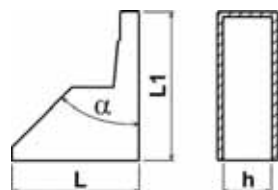

Krytky dveřních profilů Typ: 626-612-h
Materiál: PE; Barva: černá, přírodní

h	L	$L1$	α
15.0	40.0	44.0	45°
16.0	40.0	44.0	45°
22.0	56.0	60.0	45°
23.0	40.0	44.0	45°
26.0	40.0	44.0	45°

Krytky dveřních profilů Typ: 626a-612-h
Materiál: PE; Barva: černá, přírodní

h	L	$L1$	α
16.0	35.0	43.0	45°
20.0	35.0	43.0	45°

Krytky dveřních profilů Typ: 626b-612-h
Materiál: PE; Barva: černá, přírodní

h	L	$L1$	α
14.0	40.0	40.0	45°
15.5	22.0	22.0	45°
16.0	40.0	40.0	45°
18.0	24.0	25.0	45°
23.0	40.0	40.0	45°