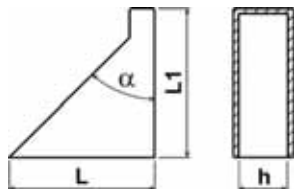

Krytky dveřních profilů Typ: 626-612-h
Materiál: PE; Barva: černá, přírodní

h	L	$L1$	α
15.0	40.0	44.0	45°
16.0	40.0	44.0	45°
22.0	56.0	60.0	45°
23.0	40.0	44.0	45°
26.0	40.0	44.0	45°

Krytky dveřních profilů Typ: 626a-612-h
Materiál: PE; Barva: černá, přírodní

h	L	$L1$	α
16.0	35.0	43.0	45°
20.0	35.0	43.0	45°

Krytky dveřních profilů Typ: 626b-612-h
Materiál: PE; Barva: černá, přírodní

h	L	$L1$	α
14.0	40.0	40.0	45°
15.5	22.0	22.0	45°
16.0	40.0	40.0	45°
18.0	24.0	25.0	45°
23.0	40.0	40.0	45°