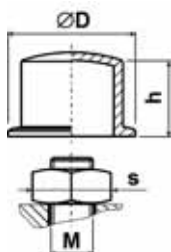

Krytky matic Typ: 034-003-M(s)
Materiál: PE; Barva: černá, bílá, šedá

M	s	h	ØD
M 6	10	8.5	15.0
M 8	13	12.0	19.5
M10	17	14.0	23.5
M12	19	16.0	27.0
M14	22	20.0	30.0
M16	24	20.5	33.5
M20	30	20.5	41.0