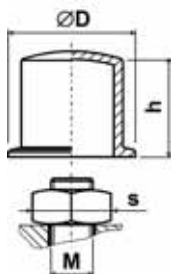

Krytky matic Typ: 034a-007-M(s)
Materiál: PE; Barva: černá, bílá

| <i>M</i> | <i>s</i> | <i>h</i> | $\varnothing D$ |
|----------|----------|----------|-----------------|
| M 5 | 8 | 6.5 | 10.5 |
| M 6 | 10 | 8.0 | 13.0 |
| M 8 | 13 | 10.0 | 16.0 |
| M 8 | 14 | 12.5 | 19.0 |
| M10 | 16 | 14.0 | 21.0 |
| M10 | 17 | 16.5 | 22.5 |
| M12 | 18 | 17.0 | 23.5 |
| M12 | 19 | 18.5 | 25.0 |
| M14 | 21 | 20.0 | 28.5 |
| M16 | 24 | 37.5 | 32.5 |
| M24 | 36 | 44.0 | 45.0 |

Krytky matic Typ: 034-003-M(s)
Materiál: PE; Barva: černá, bílá, šedá

| M | s | h | ØD |
|-----|----|------|------|
| M 6 | 10 | 8.5 | 15.0 |
| M 8 | 13 | 12.0 | 19.5 |
| M10 | 17 | 14.0 | 23.5 |
| M12 | 19 | 16.0 | 27.0 |
| M14 | 22 | 20.0 | 30.0 |
| M16 | 24 | 20.5 | 33.5 |
| M20 | 30 | 20.5 | 41.0 |

Krytky matic Typ: 034a-003-M(s) vysoká
Materiál: PE; Barva: černá, bílá, šedá

| M | s | h | ØD |
|-----|----|------|------|
| M 6 | 10 | 14.0 | 14.0 |
| M 8 | 13 | 18.0 | 19.5 |
| M10 | 17 | 22.5 | 24.0 |
| M12 | 19 | 25.5 | 27.5 |
| M16 | 24 | 34.0 | 33.5 |
| M20 | 30 | 41.0 | 41.0 |
| M22 | 32 | 46.0 | 43.0 |