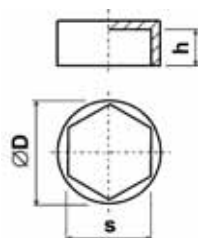

Krytky matic Typ: 034-048-M(s)
Materiál: PE; Barva: černá, bílá

| <i>M</i> | <i>s</i> | <i>h</i> | $\varnothing D$ |
|----------|----------|----------|-----------------|
| M 6 | 10 | 7.3 | 13.0 |
| M 8 | 13 | 9.7 | 16.0 |

Krytky matic Typ: 034-007-M(s)
Materiál: PE; Barva: černá, bílá

| <i>M</i> | <i>s</i> | <i>h</i> | $\varnothing D$ |
|----------|----------|----------|-----------------|
| M 5 | 8 | 3.2 | 10.5 |
| M 6 | 10 | 5.0 | 12.5 |
| M 8 | 13 | 5.5 | 16.5 |
| M 8 | 14 | 5.5 | 19.0 |
| M10 | 16 | 7.0 | 21.0 |
| M10 | 17 | 7.5 | 22.0 |
| M12 | 18 | 8.0 | 23.5 |
| M12 | 19 | 8.0 | 24.0 |

Krytky matic Typ: 034a-007-M(s)
Materiál: PE; Barva: černá, bílá

| <i>M</i> | <i>s</i> | <i>h</i> | $\varnothing D$ |
|----------|----------|----------|-----------------|
| M 5 | 8 | 6.5 | 10.5 |
| M 6 | 10 | 8.0 | 13.0 |
| M 8 | 13 | 10.0 | 16.0 |
| M 8 | 14 | 12.5 | 19.0 |
| M10 | 16 | 14.0 | 21.0 |
| M10 | 17 | 16.5 | 22.5 |
| M12 | 18 | 17.0 | 23.5 |
| M12 | 19 | 18.5 | 25.0 |
| M14 | 21 | 20.0 | 28.5 |
| M16 | 24 | 37.5 | 32.5 |
| M24 | 36 | 44.0 | 45.0 |

Krytky matic Typ: 034a-003-M(s) vysoká
Materiál: PE; Barva: černá, bílá, šedá

| M | s | h | ØD |
|-----|----|------|------|
| M 6 | 10 | 14.0 | 14.0 |
| M 8 | 13 | 18.0 | 19.5 |
| M10 | 17 | 22.5 | 24.0 |
| M12 | 19 | 25.5 | 27.5 |
| M16 | 24 | 34.0 | 33.5 |
| M20 | 30 | 41.0 | 41.0 |
| M22 | 32 | 46.0 | 43.0 |