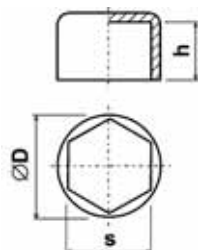

Krytky matic Typ: 034-048-M(s)
Materiál: PE; Barva: černá, bílá

| <i>M</i> | <i>s</i> | <i>h</i> | $\varnothing D$ |
|----------|----------|----------|-----------------|
| M 6 | 10 | 7.3 | 13.0 |
| M 8 | 13 | 9.7 | 16.0 |

Krytky matic Typ: 034-007-M(s)
Materiál: PE; Barva: černá, bílá

| <i>M</i> | <i>s</i> | <i>h</i> | $\varnothing D$ |
|----------|----------|----------|-----------------|
| M 5 | 8 | 3.2 | 10.5 |
| M 6 | 10 | 5.0 | 12.5 |
| M 8 | 13 | 5.5 | 16.5 |
| M 8 | 14 | 5.5 | 19.0 |
| M10 | 16 | 7.0 | 21.0 |
| M10 | 17 | 7.5 | 22.0 |
| M12 | 18 | 8.0 | 23.5 |
| M12 | 19 | 8.0 | 24.0 |

Krytky matic Typ: 034a-007-M(s)
Materiál: PE; Barva: černá, bílá

| <i>M</i> | <i>s</i> | <i>h</i> | $\varnothing D$ |
|----------|----------|----------|-----------------|
| M 5 | 8 | 6.5 | 10.5 |
| M 6 | 10 | 8.0 | 13.0 |
| M 8 | 13 | 10.0 | 16.0 |
| M 8 | 14 | 12.5 | 19.0 |
| M10 | 16 | 14.0 | 21.0 |
| M10 | 17 | 16.5 | 22.5 |
| M12 | 18 | 17.0 | 23.5 |
| M12 | 19 | 18.5 | 25.0 |
| M14 | 21 | 20.0 | 28.5 |
| M16 | 24 | 37.5 | 32.5 |
| M24 | 36 | 44.0 | 45.0 |

Krytky matic Typ: 034a-003-M(s) vysoká
Materiál: PE; Barva: černá, bílá, šedá

| M | s | h | ØD |
|-----|----|------|------|
| M 6 | 10 | 14.0 | 14.0 |
| M 8 | 13 | 18.0 | 19.5 |
| M10 | 17 | 22.5 | 24.0 |
| M12 | 19 | 25.5 | 27.5 |
| M16 | 24 | 34.0 | 33.5 |
| M20 | 30 | 41.0 | 41.0 |
| M22 | 32 | 46.0 | 43.0 |