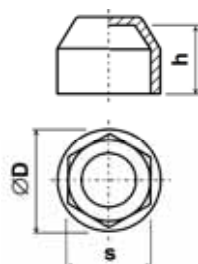

Krytky matic Typ: 034-007-M(s)
Materiál: PE; Barva: černá, bílá

| <i>M</i> | <i>s</i> | <i>h</i> | $\varnothing D$ |
|----------|----------|----------|-----------------|
| M 5 | 8 | 3.2 | 10.5 |
| M 6 | 10 | 5.0 | 12.5 |
| M 8 | 13 | 5.5 | 16.5 |
| M 8 | 14 | 5.5 | 19.0 |
| M10 | 16 | 7.0 | 21.0 |
| M10 | 17 | 7.5 | 22.0 |
| M12 | 18 | 8.0 | 23.5 |
| M12 | 19 | 8.0 | 24.0 |

Krytky matic Typ: 034a-007-M(s)
Materiál: PE; Barva: černá, bílá

| <i>M</i> | <i>s</i> | <i>h</i> | $\varnothing D$ |
|----------|----------|----------|-----------------|
| M 5 | 8 | 6.5 | 10.5 |
| M 6 | 10 | 8.0 | 13.0 |
| M 8 | 13 | 10.0 | 16.0 |
| M 8 | 14 | 12.5 | 19.0 |
| M10 | 16 | 14.0 | 21.0 |
| M10 | 17 | 16.5 | 22.5 |
| M12 | 18 | 17.0 | 23.5 |
| M12 | 19 | 18.5 | 25.0 |
| M14 | 21 | 20.0 | 28.5 |
| M16 | 24 | 37.5 | 32.5 |
| M24 | 36 | 44.0 | 45.0 |

Krytky matic Typ: 034-003-M(s)
Materiál: PE; Barva: černá, bílá, šedá

| M | s | h | ØD |
|-----|----|------|------|
| M 6 | 10 | 8.5 | 15.0 |
| M 8 | 13 | 12.0 | 19.5 |
| M10 | 17 | 14.0 | 23.5 |
| M12 | 19 | 16.0 | 27.0 |
| M14 | 22 | 20.0 | 30.0 |
| M16 | 24 | 20.5 | 33.5 |
| M20 | 30 | 20.5 | 41.0 |

Krytky matic Typ: 034a-003-M(s) vysoká
Materiál: PE; Barva: černá, bílá, šedá

| M | s | h | ØD |
|-----|----|------|------|
| M 6 | 10 | 14.0 | 14.0 |
| M 8 | 13 | 18.0 | 19.5 |
| M10 | 17 | 22.5 | 24.0 |
| M12 | 19 | 25.5 | 27.5 |
| M16 | 24 | 34.0 | 33.5 |
| M20 | 30 | 41.0 | 41.0 |
| M22 | 32 | 46.0 | 43.0 |