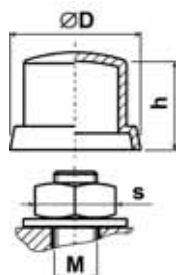

Krytky matic s podložkou Typ: 035-003-M(s)
Materiál: PE; Barva: černá, bílá, šedá

<i>M</i>	<i>s</i>	<i>h</i>	$\varnothing D$
M 6	10	11.0	15.5
M 8	13	14.0	20.5
M10	17	17.0	25.5
M12	19	20.0	28.5
M16	24	25.0	35.0
M20	30	30.0	42.0

Krytky matic s podložkou Typ: 035a-003-M(s) vysoká
Materiál: PE; Barva: černá, bílá, šedá

<i>M</i>	<i>s</i>	<i>h</i>	$\varnothing D$
M 6	10	16.0	15.5
M 8	13	20.0	21.0
M10	17	25.5	25.5
M12	19	29.0	29.0
M16	24	38.0	35.0
M20	30	46.5	48.0