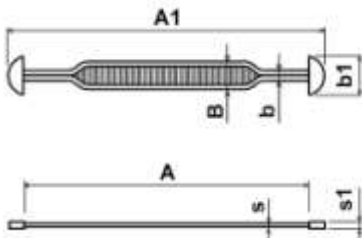

Držadla zasunovací Typ: 157-003-A
Materiál: PE, Barva: přírodní

A	A1	B	s	a	b
150.0	156.0	12.5	2.0	27.0	11.5

Držadla zasunovací Typ: 157-613-A
Materiál: PE; Barva: přírodní

A	A1	B	s	s1	b	b1
137.0	155.0	16.5	3.0	4.0	6.0	26.5
162.0	181.0	16.0	2.5	4.0	6.0	26.5
195.0	219.0	19.0	3.8	6.0	8.3	47.5

Držadla zasunovací Typ: 157a-613-A
Materiál: PE, podložka PP; Barva: přírodní

A	B	s	a1	a	b	A1	B1	s1
140.0	18.0	2.5	101.5	7.0	18.5	143.0	34.5	2.5