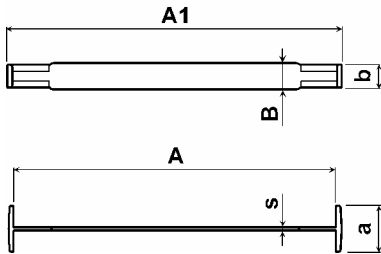

Držadla zasunovací Typ: 157-003-A
Materiál: PE, Barva: přírodní

A	A1	B	s	a	b
150.0	156.0	12.5	2.0	27.0	11.5

Držadla zasunovací Typ: 157-613-A
Materiál: PE; Barva: přírodní

A	A1	B	s	s1	b	b1
137.0	155.0	16.5	3.0	4.0	6.0	26.5
162.0	181.0	16.0	2.5	4.0	6.0	26.5
195.0	219.0	19.0	3.8	6.0	8.3	47.5

Držadla zasunovací Typ: 157a-613-A
Materiál: PE, podložka PP; Barva: přírodní

A	B	s	a1	a	b	A1	B1	s1
140.0	18.0	2.5	101.5	7.0	18.5	143.0	34.5	2.5