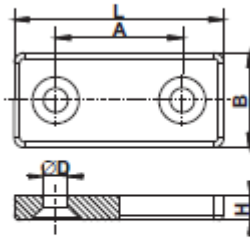

## Kluzáky čtyřhranné ploché

Typ: 222-034-rozměry

Materiál: PE Barva: černá, přírodní

rozměry	L	B	H	A	ØD
40 x 20 x 5	43.3	19.5	4.9	26.2	5.0
40 x 20 x 8	42.5	20.3	8.0	27.5	5.0
45 x 28 x 5	44.1	27.5	4.8	26.2	5.0
50 x 25 x 8	50.6	24.8	8.1	32.0	5.2
65 x 25 x 5	65.9	24.9	5.1	36.1	5.3